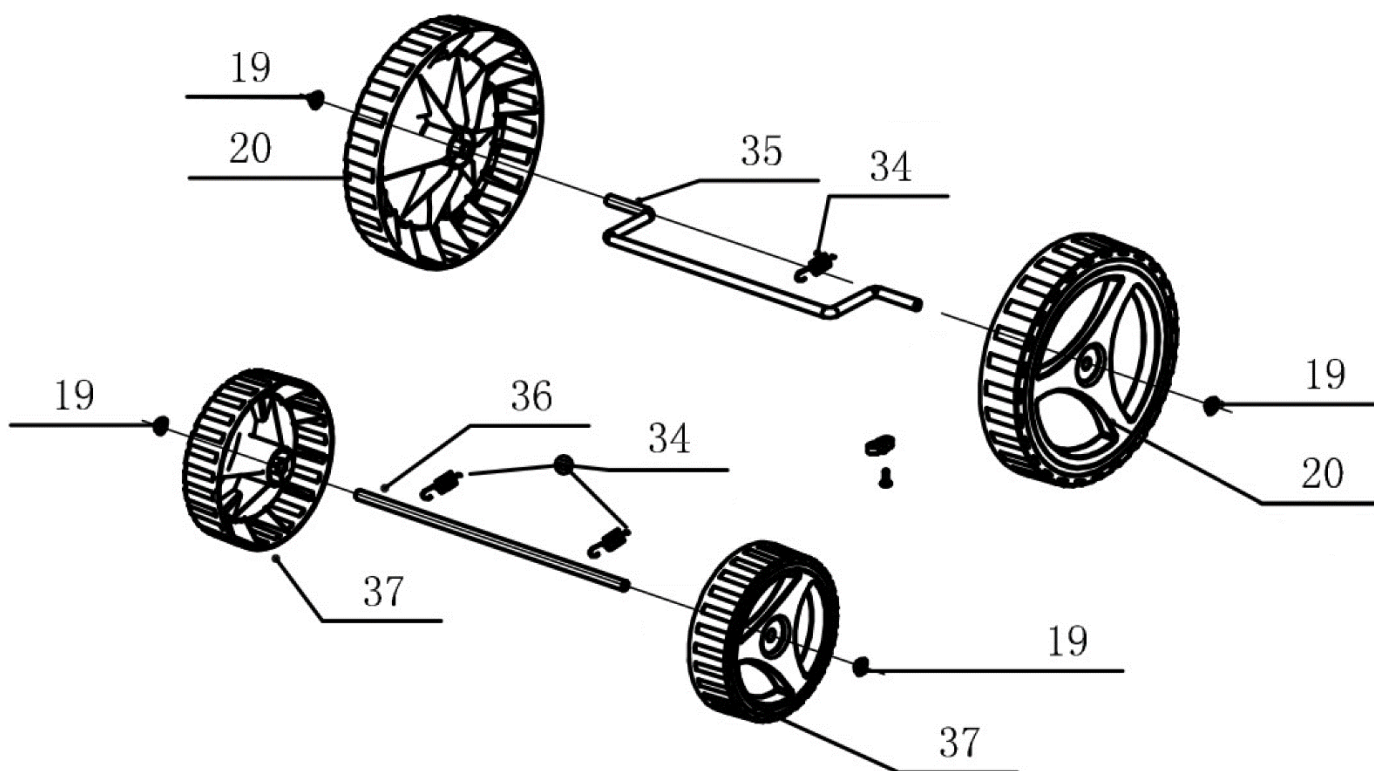

№	Артикул	Наименование	Σ	№	Артикул	Наименование	Σ
1	4080065	Выключатель, комплект с рычагом	1	7	301070741	Гайка барашковая	2
2	104030163	Винт самонарезающий	2	8	104020008	Гайка	2
3	4990165	Рукоятка, верхняя часть	1	9	104040136	Болт мебельный	2
4	301070343	Держатель кабеля	1	10	4050139А	Рукоятка нижняя правая	1
5	301070355	Хомут	2	11	4050138А	Рукоятка нижняя левая	1
6	104010030	Шайба	2	12	104030357	Винт самонарезающий	2

№	Артикул	Наименование	Σ	№	Артикул	Наименование	Σ
13	301070396	Рукоятка	1	21	104030161	Винт самонарезающий	6
14	301070910	Накладка	1	22	105990144	Уплотнитель поролоновый	1
15	301070930	Крышка корпуса	1	31	301990135	Хомут прижимной кабеля	1
20		Винт самонарезающий	2	38	301070576AD	Дека (шасси)	1

№	Артикул	Наименование	Σ	№	Артикул	Наименование	Σ
19	103990417	Колпачок стопорный	4	35	103050027-1	Ось задних колес	1
20	301070573	Колесо заднее	2	36	103050026-1	Ось передних колес	1
34	103060043-1	Пружина	3	37	301070574	Колесо переднее	2

№	Артикул	Наименование	Σ	№	Артикул	Наименование	Σ
42	104030211	Винт самонарезающий	1	45	301070578	Травосборник, нижняя часть	1
43	103060044-1	Пружина	1	46	301070579	Травосборник, верхняя часть	1
44	301070577	Крышка отсека травосборника	1	47	301070580	Рукоятка	1