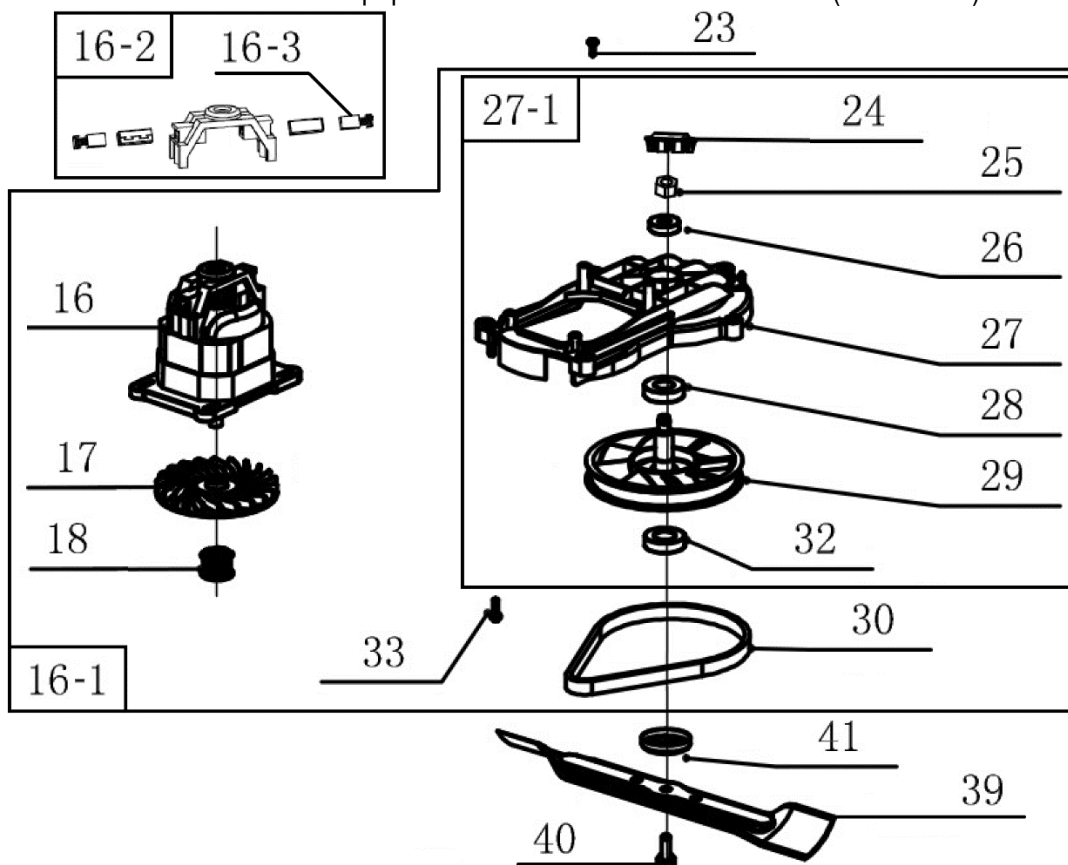

№	Артикул	Наименование	Σ	№	Артикул	Наименование	Σ
1	4080065	Выключатель, комплект с рычагом	1	7	301070741	Гайка барашковая	2
2	104030163	Винт самонарезающий	2	8	104020008	Гайка	2
3	4990165	Рукоятка, верхняя часть	1	9	104040136	Болт мебельный	2
4	301070343	Держатель кабеля	1	10	4050139А	Рукоятка нижняя правая	1
5	301070355	Хомут	2	11	4050138А	Рукоятка нижняя левая	1
6	104010030	Шайба	2	12	104030357	Винт самонарезающий	2

№	Артикул	Наименование	Σ	№	Артикул	Наименование	Σ
13	301070396	Рукоятка	1	21	104030161	Винт самонарезающий	6
14	301070910	Накладка	1	22	105990144	Уплотнитель поролоновый	1
15	301070930	Крышка корпуса	1	31	301990135	Хомут прижимной кабеля	1
20		Винт самонарезающий	2	38	301070576AD	Дека (шасси)	1

№	Артикул	Наименование	Σ	№	Артикул	Наименование	Σ
16		Двигатель	1	27	301070575A	Суппорт крепления двигателя	1
16-1	4070155	Двигатель в сборе с суппортом	1	27-1	1000MSET3	Суппорт крепл. двигателя в сборе	1
16-2	1000MSET1	Корпус щеткодержателя, к-т	1	28	04035301003	Подшипник 6002	1
16-3	102060035	Щетка	2	29	301070895	Шкив ведомый	1
17	301070572	Крыльчатка	1	30	105990072A	Ремень 4PJ457/180J	1
18	103070119	Шкив ведущий	1	32	103050242	Подшипник 6902	1
23	104030162	Винт самонарезающий	7	33	104030378	Винт самонарезающий	4
24	301070860	Пыльник	1	39	C5185	Нож	1
25	104020020	Гайка	1	40	104040205	Болт крепления ножа	1
26	103050243	Подшипник 609	1	41	103990639	Крышка	1

№	Артикул	Наименование	Σ	№	Артикул	Наименование	Σ
42	104030211	Винт самонарезающий	1	45	301070578	Травосборник, нижняя часть	1
43	103060044-1	Пружина	1	46	301070579	Травосборник, верхняя часть	1
44	301070577	Крышка отсека травосборника	1	47	301070580	Рукоятка	1