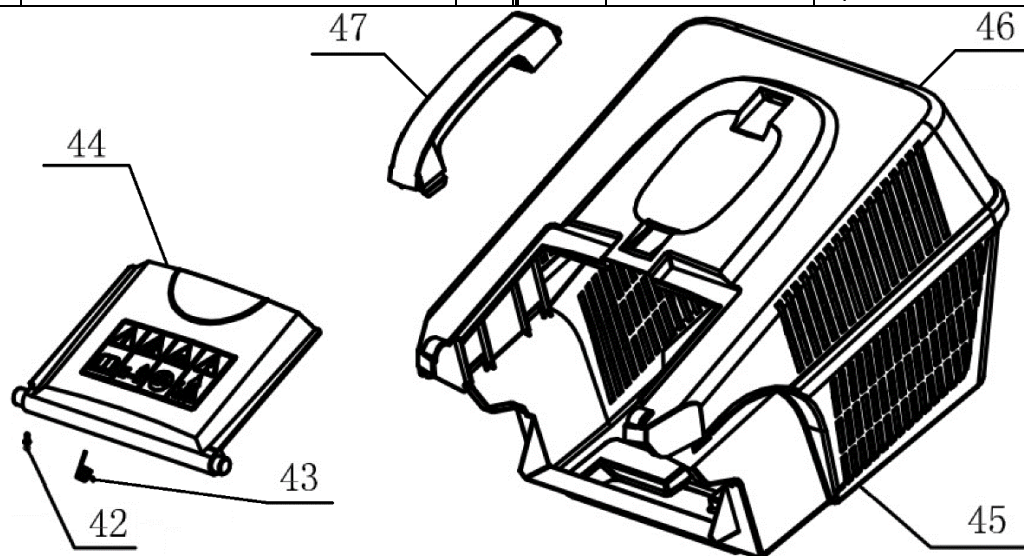

№	Артикул	Наименование	Σ	№	Артикул	Наименование	Σ
42	104030211	Винт самонарезающий	1	45	301070578	Травосборник, нижняя часть	1
43	103060044-1	Пружина	1	46	301070579	Травосборник, верхняя часть	1
44	301070577	Крышка отсека травосборника	1	47	301070580	Рукоятка	1