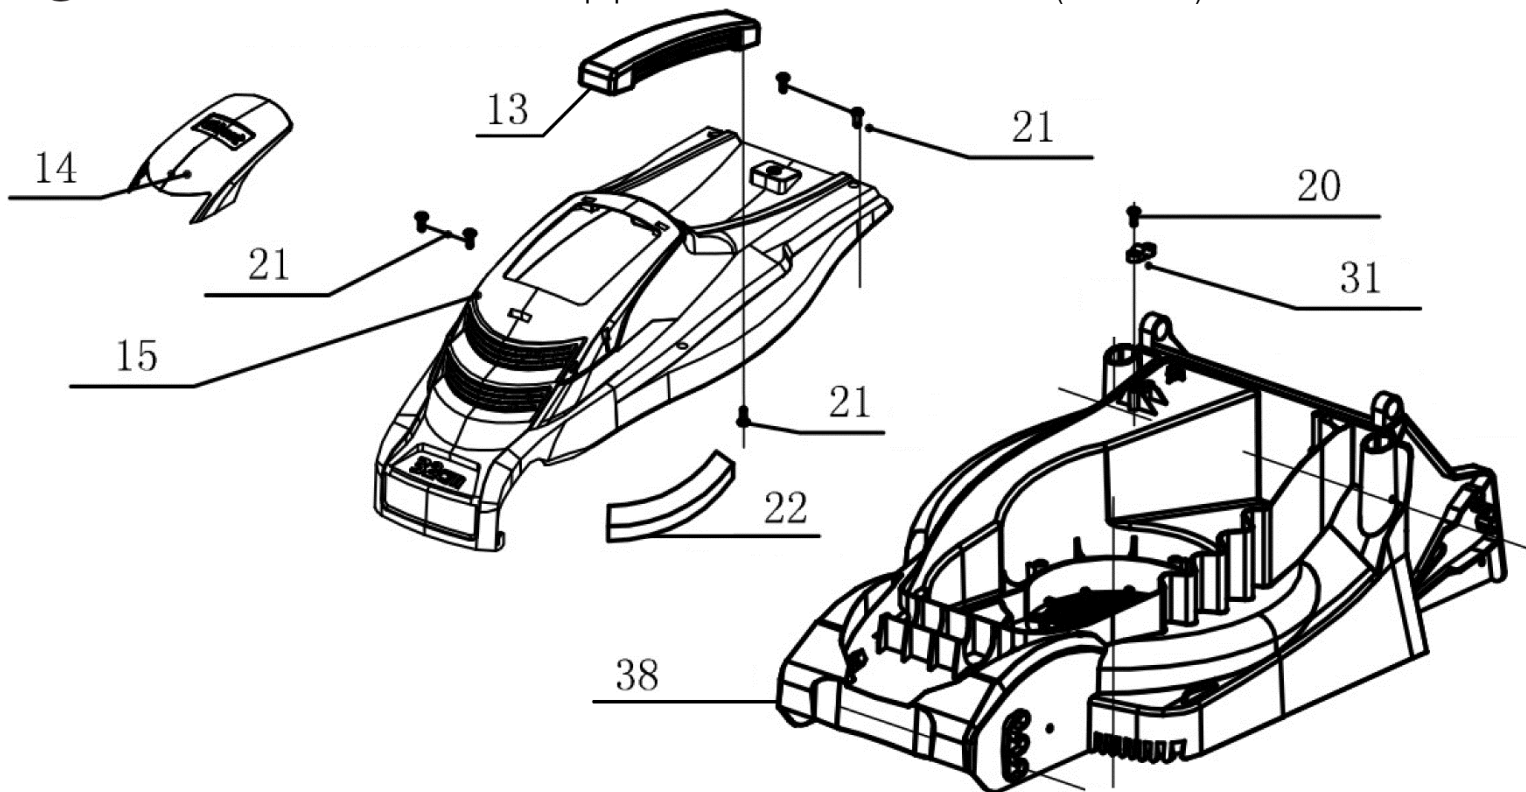

№	Артикул	Наименование	Σ	№	Артикул	Наименование	Σ
1	4080065	Выключатель, комплект с рычагом	1	7	301070741	Гайка барашковая	2
2	104030163	Винт самонарезающий	2	8	104020008	Гайка	2
3	4990165	Рукоятка, верхняя часть	1	9	104040136	Болт мебельный	2
4	301070343	Держатель кабеля	1	10	4050139А	Рукоятка нижняя правая	1
5	301070355	Хомут	2	11	4050138А	Рукоятка нижняя левая	1
6	104010030	Шайба	2	12	104030357	Винт самонарезающий	2

№	Артикул	Наименование	Σ	№	Артикул	Наименование	Σ
13	301070396	Рукоятка	1	21	104030161	Винт самонарезающий	6
14	301070910	Накладка	1	22	105990144	Уплотнитель поролоновый	1
15	301070930	Крышка корпуса	1	31	301990135	Хомут прижимной кабеля	1
20		Винт самонарезающий	2	38	301070576AD	Дека (шасси)	1

№	Артикул	Наименование	Σ	№	Артикул	Наименование	Σ
19	103990417	Колпачок стопорный	4	35	103050027-1	Ось задних колес	1
20	301070573	Колесо заднее	2	36	103050026-1	Ось передних колес	1
34	103060043-1	Пружина	3	37	301070574	Колесо переднее	2

№	Артикул	Наименование	Σ	№	Артикул	Наименование	Σ
42	104030211	Винт самонарезающий	1	45	301070578	Травосборник, нижняя часть	1
43	103060044-1	Пружина	1	46	301070579	Травосборник, верхняя часть	1
44	301070577	Крышка отсека травосборника	1	47	301070580	Рукоятка	1