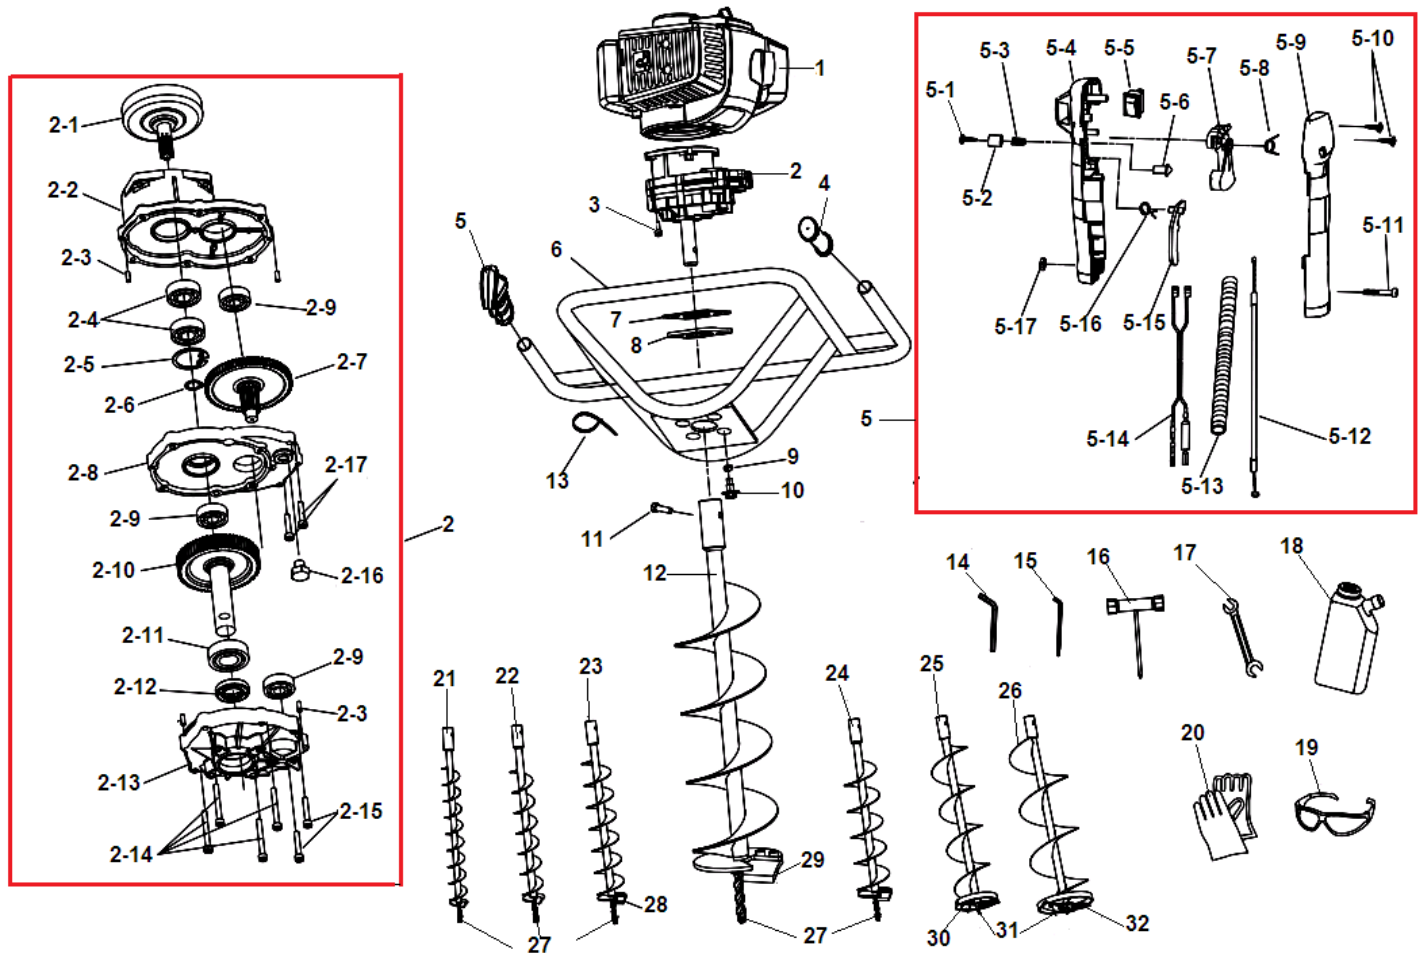

№	Артикул	Наименование	К-во	№	Артикул	Наименование	К-во
1	51010240034	Двигатель	1	5-12	16252234/ 02050040020	Трос газа	1
2	70080070035	Редуктор комплект	1	5-13	61340020001	Оболочка троса	1
2-1	02020050015	Барaban сцепления	1	5-14	02050050155	Провода выключения зажигания	1
2-2	70070080035	Корпус редуктора, верх	1	5-15	70030070422	Стопорный рычаг курка газа	1
2-3	03060010004	Штифт	4	5-16	02020110029	Пружина стопорного рычага	1
2-4	03090010012	Подшипник 6202-2RS/P5	2	5-17	03030060007	Гайка М5	1
2-5	03120020004	Кольцо стопорное	1	6	02050210002	Руль	1
2-6	03120010005	Кольцо стопорное	1	7	02500010006	Пластина под редуктор	1
2-7	80020030001	Шестерня ведущая	1	8	02080010027	Прокладка –амортизатор	1
2-8	70070080036	Корпус редуктора, средняя часть	1	9	02080010028	Шайба	4
2-9	03090010034	Подшипник 6201	3	10	03010110038	Болт М8	4
2-10	80020030002	Шестерня ведомая	1	11	03010010081	Болт крепления шнека	1
2-11	03090010009	Подшипник 6004	1	12	С8052	Бур 150x740 мм	1
2-12	03100010004	Сальник редуктора 20x35x7	1	13	02110030022	Хомут	1
2-13	70070080034	Корпус редуктора низ	1	14	03080010008	Ключ шестигранный 6 мм	1
2-14	03010010033	Болт М5x45	4	15	03080010005	Ключ шестигранный 5 мм	1
2-15	03010010046	Болт М5x30	2	16	03080030004	Ключ комбинированный 17x19	1
2-16	03010110037	Болт-заглушка М10	1	17	03080020003	Ключ 10x13	1