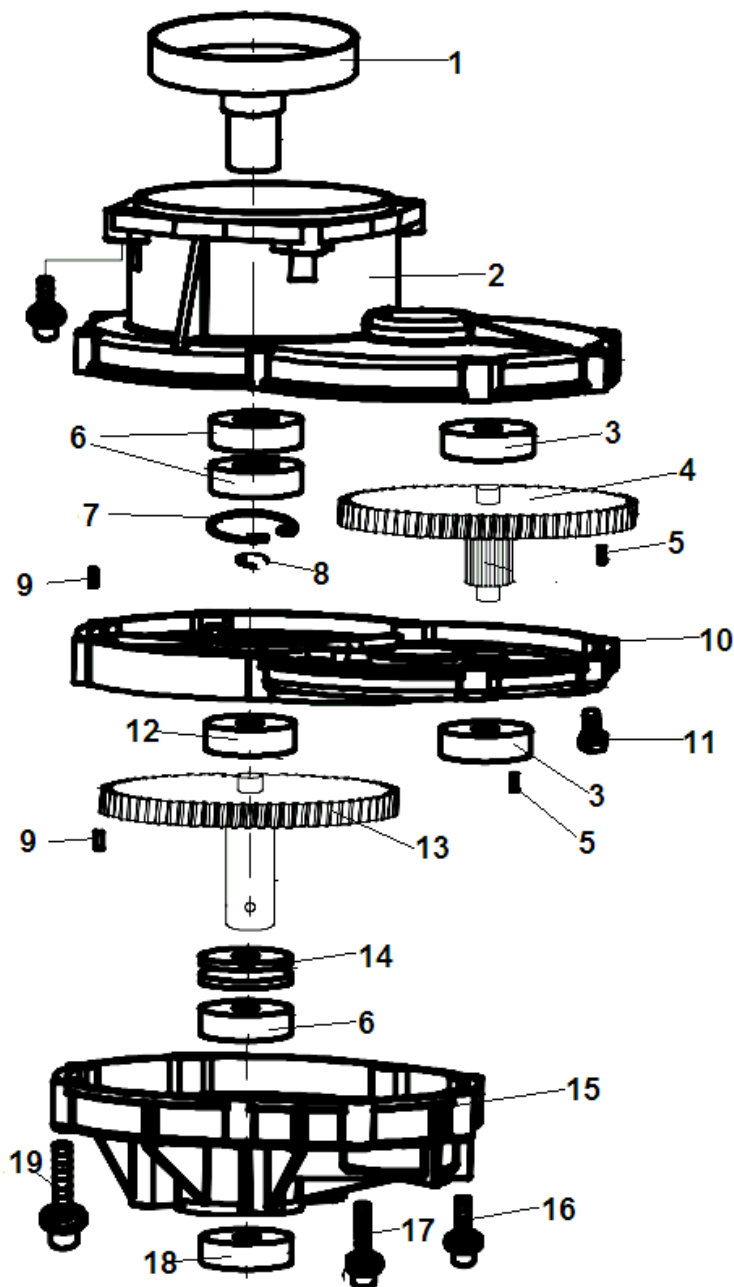

№	Артикул	Наименование	К-во	№	Артикул	Наименование	К-во
1	914405202	Болт М5х20	5	18	043112710	Прокладка цилиндра	1
2	033265140	Шайба уплотнительная	1	19	043114710	Прокладка под теплоизолятор	1
3	043165120	Защита крышки цилиндра	1	20	043114110	Теплоизолятор	1
4	043141260	Колпак свечи	1	21	910105252	Болт М5х25	2
5	033141280	Пружина колпака свечи	1	22	043151710	Прокладка под карбюратор	1
6	L7T	Свеча зажигания	1	23	053151000	Карбюратор	1
7	043165110	Крышка цилиндра	1	24	921129651	Винт 2,9х6,5	1
8	910405202	Болт М5х20	6	25	043153150	Рычаг воздушной заслонки	1
9	053112110	Цилиндр	1	26	043153110	Корпус воздушного фильтра	1
10	043116710	Прокладка глушителя	1	27	043153130	Заслонка воздушная	1
11	731216100	Глушитель	1	28	043153160	Кронштейн крепления крышки	1
12	910106601	Болт М6х60	2	29	910405552	Болт М5х55	2
13	731216610	Крышка глушителя защитная	1	30	043153210	Фильтр воздушный	1
14	914405122	Болт М5х12	3	31	043153290	Крышка фильтра внутренняя	1
15	053121100	Поршень комплект	1	32	043153510	Крышка воздушного фильтра	1
16	971114154	Подшипник поршневого пальца	1	33	910405162	Болт М5х16	3
17	053121200	Кольцо поршневое	2	34			

№	Артикул	Наименование	К-во	№	Артикул	Наименование	К-во
1	731222210	Барабан сцепления	1	11	731221210	Болт –заглушка редуктора	1
2	731221110	Корпус редуктора верхняя часть	1	12	976360020	Подшипник 6002	1
3	976362010	Подшипник 6201	2	13	731222130	Шестерня ведомая, комплект с валом	1
4	731222110	Шестерня промежуточная	1	14	976511040	Опора подшипника	1
5	952104100	Штифт 4x10	2	15	731221130	Корпус редуктора нижняя часть	1
6	976360040	Подшипник 6004	3	16	910405252	Болт M5x25	2
7	942242001	Кольцо стопорное 42	1	17	910405302	Болт M5x30	2
8	942218001	Кольцо стопорное 18	1	18	980203573	Сальник 20x35x7	1
9	952104120	Штифт 4x12	2	19	910405502	Болт M5x50	4
10	731221120	Корпус редуктора средняя часть	1	21			