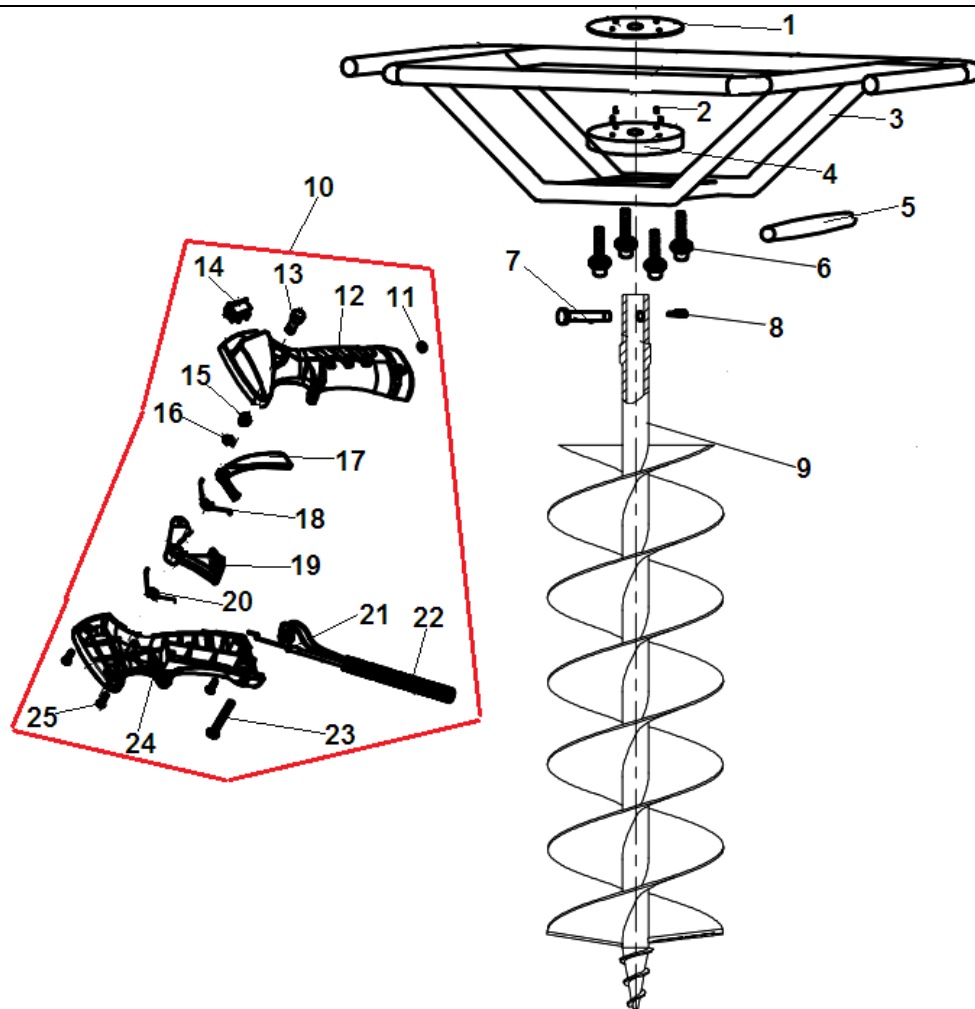

№	Артикул	Наименование	К-во	№	Артикул	Наименование	К-во
1	914405202	Болт М5х20	5	18	043112710	Прокладка цилиндра	1
2	033265140	Шайба уплотнительная	1	19	043114710	Прокладка под теплоизолятор	1
3	043165120	Защита крышки цилиндра	1	20	043114110	Теплоизолятор	1
4	043141260	Колпак свечи	1	21	910105252	Болт М5х25	2
5	033141280	Пружина колпака свечи	1	22	043151710	Прокладка под карбюратор	1
6	L7T	Свеча зажигания	1	23	053151000	Карбюратор	1
7	043165110	Крышка цилиндра	1	24	921129651	Винт 2,9х6,5	1
8	910405202	Болт М5х20	6	25	043153150	Рычаг воздушной заслонки	1
9	053112110	Цилиндр	1	26	043153110	Корпус воздушного фильтра	1
10	043116710	Прокладка глушителя	1	27	043153130	Заслонка воздушная	1
11	731216100	Глушитель	1	28	043153160	Кронштейн крепления крышки	1
12	910106601	Болт М6х60	2	29	910405552	Болт М5х55	2
13	731216610	Крышка глушителя защитная	1	30	043153210	Фильтр воздушный	1
14	914405122	Болт М5х12	3	31	043153290	Крышка фильтра внутренняя	1
15	053121100	Поршень комплект	1	32	043153510	Крышка воздушного фильтра	1
16	971114154	Подшипник поршневого пальца	1	33	910405162	Болт М5х16	3
17	053121200	Кольцо поршневое	2	34			

№	Артикул	Наименование	К-во	№	Артикул	Наименование	К-во
1	731222210	Барабан сцепления	1	11	731221210	Болт –заглушка редуктора	1
2	731221110	Корпус редуктора верхняя часть	1	12	976360020	Подшипник 6002	1
3	976362010	Подшипник 6201	2	13	731222130	Шестерня ведомая, комплект с валом	1
4	731222110	Шестерня промежуточная	1	14	976511040	Опора подшипника	1
5	952104100	Штифт 4x10	2	15	731221130	Корпус редуктора нижняя часть	1
6	976360040	Подшипник 6004	3	16	910405252	Болт M5x25	2
7	942242001	Кольцо стопорное 42	1	17	910405302	Болт M5x30	2
8	942218001	Кольцо стопорное 18	1	18	980203573	Сальник 20x35x7	1
9	952104120	Штифт 4x12	2	19	910405502	Болт M5x50	4
10	731221120	Корпус редуктора средняя часть	1	21			