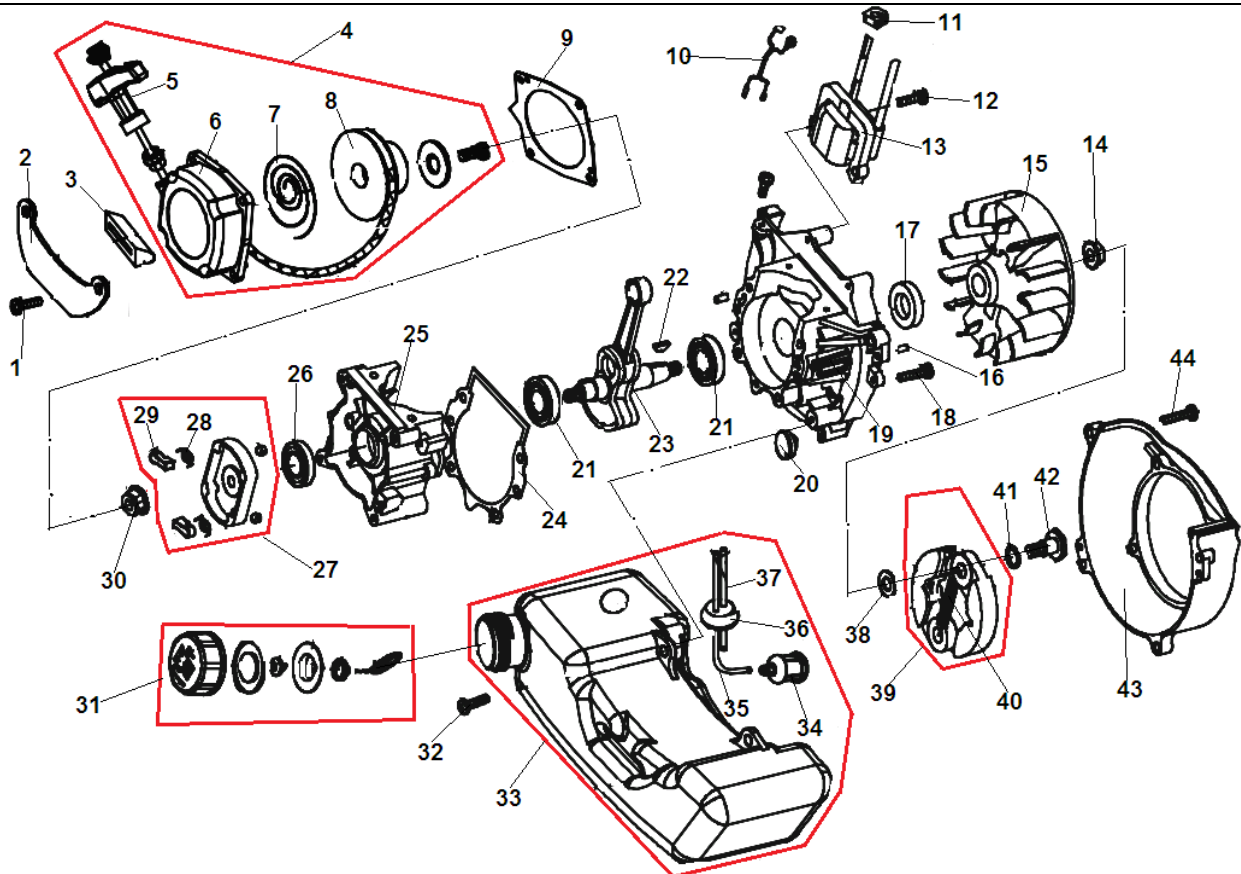

№	Артикул	Наименование	К-во	№	Артикул	Наименование	К-во
1	914405202	Болт М5х20	5	18	043112710	Прокладка цилиндра	1
2	033265140	Шайба уплотнительная	1	19	043114710	Прокладка под теплоизолятор	1
3	043165120	Защита крышки цилиндра	1	20	043114110	Теплоизолятор	1
4	043141260	Колпак свечи	1	21	910105252	Болт М5х25	2
5	033141280	Пружина колпака свечи	1	22	043151710	Прокладка под карбюратор	1
6	L7T	Свеча зажигания	1	23	053151000	Карбюратор	1
7	043165110	Крышка цилиндра	1	24	921129651	Винт 2,9х6,5	1
8	910405202	Болт М5х20	6	25	043153150	Рычаг воздушной заслонки	1
9	053112110	Цилиндр	1	26	043153110	Корпус воздушного фильтра	1
10	043116710	Прокладка глушителя	1	27	043153130	Заслонка воздушная	1
11	731216100	Глушитель	1	28	043153160	Кронштейн крепления крышки	1
12	910106601	Болт М6х60	2	29	910405552	Болт М5х55	2
13	731216610	Крышка глушителя защитная	1	30	043153210	Фильтр воздушный	1
14	914405122	Болт М5х12	3	31	043153290	Крышка фильтра внутренняя	1
15	053121100	Поршень комплект	1	32	043153510	Крышка воздушного фильтра	1
16	971114154	Подшипник поршневого пальца	1	33	910405162	Болт М5х16	3
17	053121200	Кольцо поршневое	2	34			

№	Артикул	Наименование	К-во	№	Артикул	Наименование	К-во
1	731222210	Барабан сцепления	1	11	731221210	Болт –заглушка редуктора	1
2	731221110	Корпус редуктора верхняя часть	1	12	976360020	Подшипник 6002	1
3	976362010	Подшипник 6201	2	13	731222130	Шестерня ведомая, комплект с валом	1
4	731222110	Шестерня промежуточная	1	14	976511040	Опора подшипника	1
5	952104100	Штифт 4x10	2	15	731221130	Корпус редуктора нижняя часть	1
6	976360040	Подшипник 6004	3	16	910405252	Болт M5x25	2
7	942242001	Кольцо стопорное 42	1	17	910405302	Болт M5x30	2
8	942218001	Кольцо стопорное 18	1	18	980203573	Сальник 20x35x7	1
9	952104120	Штифт 4x12	2	19	910405502	Болт M5x50	4
10	731221120	Корпус редуктора средняя часть	1	21			