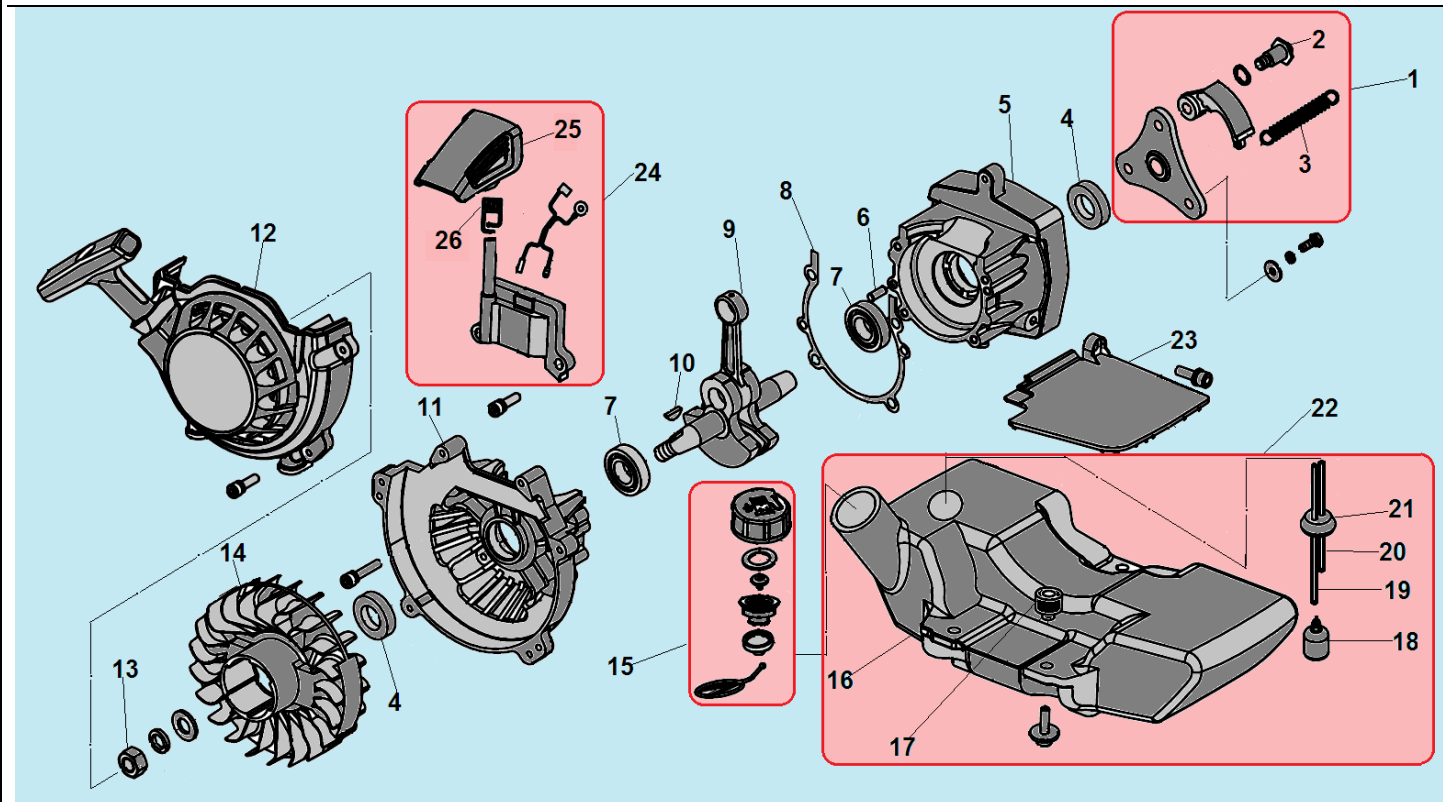

№	Артикул	Наименование	К-во	№	Артикул	Наименование	К-во
1	910405200	Болт М5х20	1	10	064121000	Поршень комплект	1
2	064165140	Шайба	1	11	064121210	Верхнее кольцо	1
3	064165110	Крышка цилиндра	1	12	064121320	Нижнее кольцо	1
4	910405100	Болт М5х10	2	13	064121390	Стопорное кольцо	2
5	064112180	Лист охлаждения	1	14	971101414	Подшипник пальца	1
6	910405200	Болт М5х20	4	15	064121310	Палец поршня	1
7	914405162	Винт 5х16	2	16	064121110	Поршень	1
8	064112110	Цилиндр	1	17	L7T	Свеча зажигания	1
9	064112710	Прокладка цилиндра	1	18			

№	Артикул	Наименование	К-во	№	Артикул	Наименование	К-во
1	064153300	Корпус фильтра комплект	1	11	064151000	Карбюратор	1
2	924132082	Винт 3,2x8	1	12	064151710	Прокладка под карбюратор	1
3	064153150	Рычаг воздушной заслонки	1	13	910405300	Винт 5x30	2
4	064153110	Опора фильтра	1	14	064114100	Теплоизолятор	1
5	064153130	Планка корпуса фильтра	1	15	064114710	Прокладка под теплоизолятор	1
6	064151330	Воздушная заслонка	1	16	064116710	Прокладка глушителя	1
7	064153210	Воздушный фильтр	1	17	064116100	Глушитель	1
8	064153510	Крышка воздушного фильтра	1	18	910408300	Болт М8х30	2
9	064153520	Гайка крепления крышки	1	19	914405120	Болт М5х12	1
10	910405502	Винт 5x50	2	20			

*с 2020 года используются новые маховик и магнето, артикулы 064141110-AX и 064141210-AX соответственно. Детали старого и нового образца должны заменяться комплектом. Старое магнето имеет маркировку AIPU, новое АОХIN. У старого магнето шпоночный паз под углом около 45, у нового 90 градусов. См. фото на стр. 5.