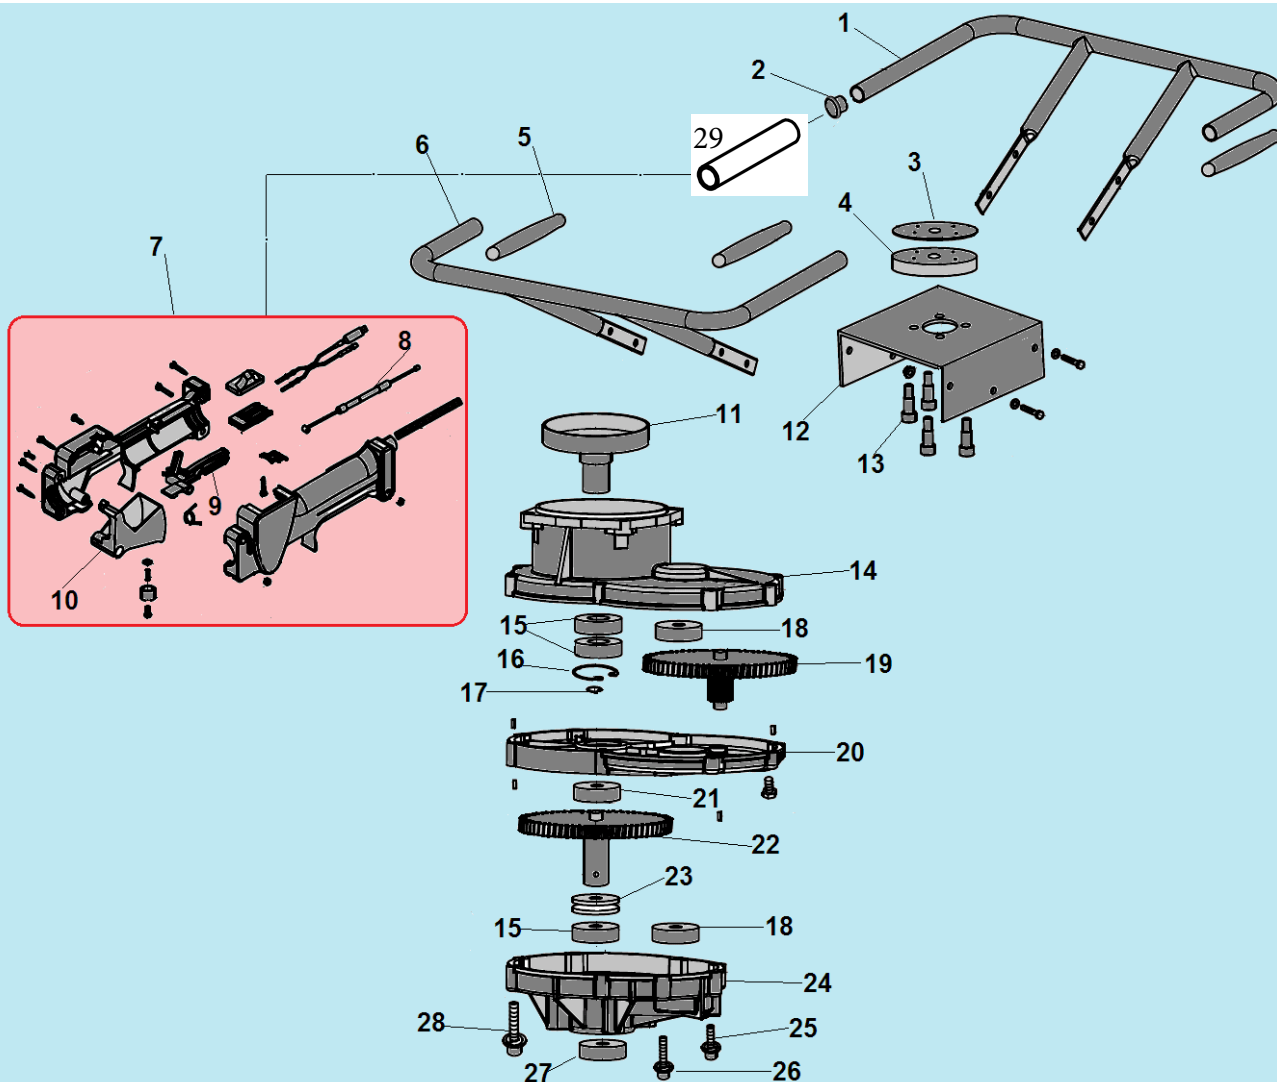

№	Артикул	Наименование	К-во	№	Артикул	Наименование	К-во
1	731531130	Левая рабочая рукоятка	1	15	976360040	Подшипник 6004	4
2	731531140	Заглушка	1	16	942242001	Стопорное кольцо 42	1
3	731211140	Демпфирующая пластина	1	17	942218001	Стопорное кольцо 18	1
4	731211120	Амортизатор	1	18	976362010	Подшипник 6201	2
5	990113510	Ручка рабочей рукоятки	3	19	731222110	Промежуточная шестерня	1
6	731531120	Правая рабочая рукоятка	1	20	731221120	Средняя часть корпуса редуктора	1
7	990113000	Рукоятка управления комплект	1	21	976360020	Подшипник 6002	1
8	990113610	Трос газа	1	22	731222130	Шестерня ведомая	1
9	990113450	Стопорный рычаг	1	23	976511040	Упорный подшипник	1
10	9901131410	Курок газа	1	24	731221130	Нижняя часть корпуса редуктора	1
11	731222210	Барaban сцепления	1	25	910405252	Болт М5х25	2
12	731511210	Суппорт крепления двигателя	1	26	910405302	Болт М5х30	2
13	731511220	Болт крепления двигателя к суппорту	1	27	980203573	Сальник 20х35х7	1
14	731221110	Верхняя часть корпуса редуктора	1	28	910405502	Болт М5х50	4
				29	990113320	Втулка рукоятки управления	1