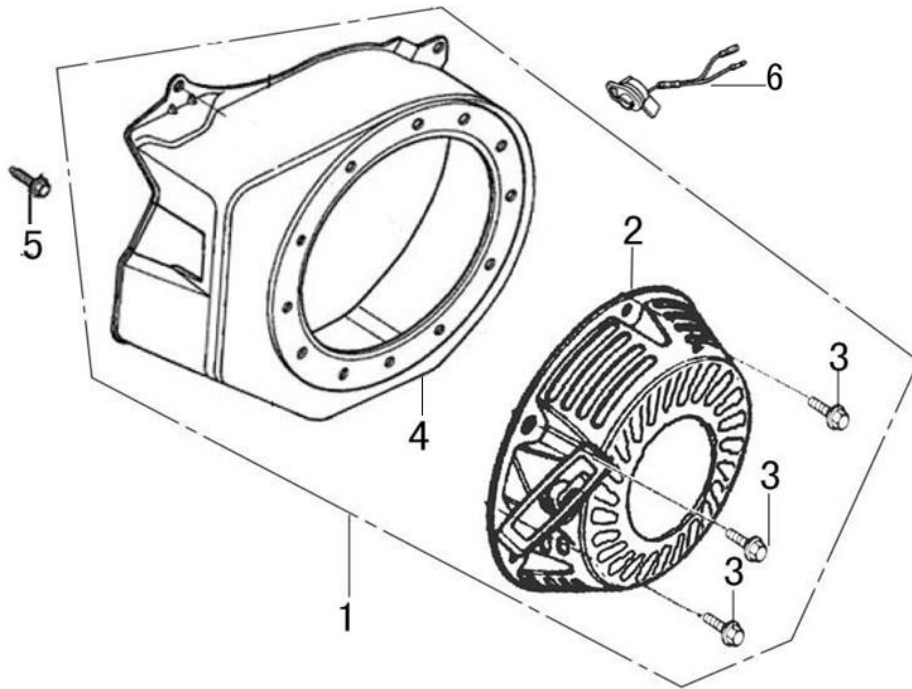

№	Артикул	Наименование	Σ	№	Артикул	Наименование	Σ
1	193490410-0004	Стартер комплект	1	4	160210005-0009	Кожух маховика	1
2	DA04J011E31	Стартер ручной в сборе	1	5	380140011-0004	Болт	4
3	380140531-0001	Болт	3	6	DAD002	Выключатель зажигания	1