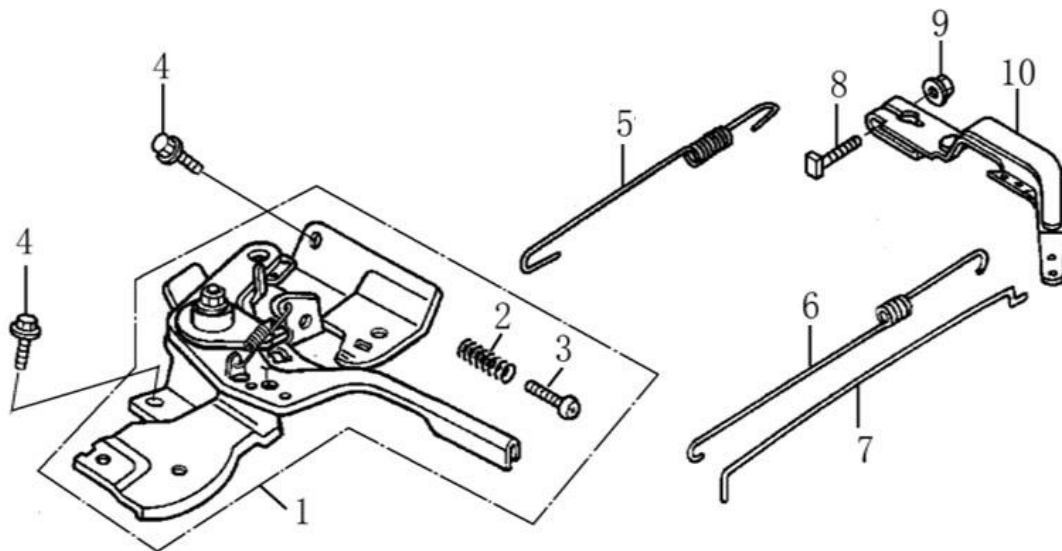

№	Артикул	Наименование	Σ	№	Артикул	Наименование	Σ
1	171680150-0001	Рычаг регулировки оборотов	1	6	171610002-0001	Пружина тяги рычага рег. об.	1
2	171660001-0001	Пружина	1	7	171590004-0001	Тяга рычага рег. оборотов	1
3	380200017-0005	Винт	1	8	390006021BX	Винт	1
4	380140011-0004	Болт	2	9	380370048-0001	Гайка	1
5	171600037-0002	Пружина рычага	1	10	171620001-0003	Рычаг регулятора оборотов	1