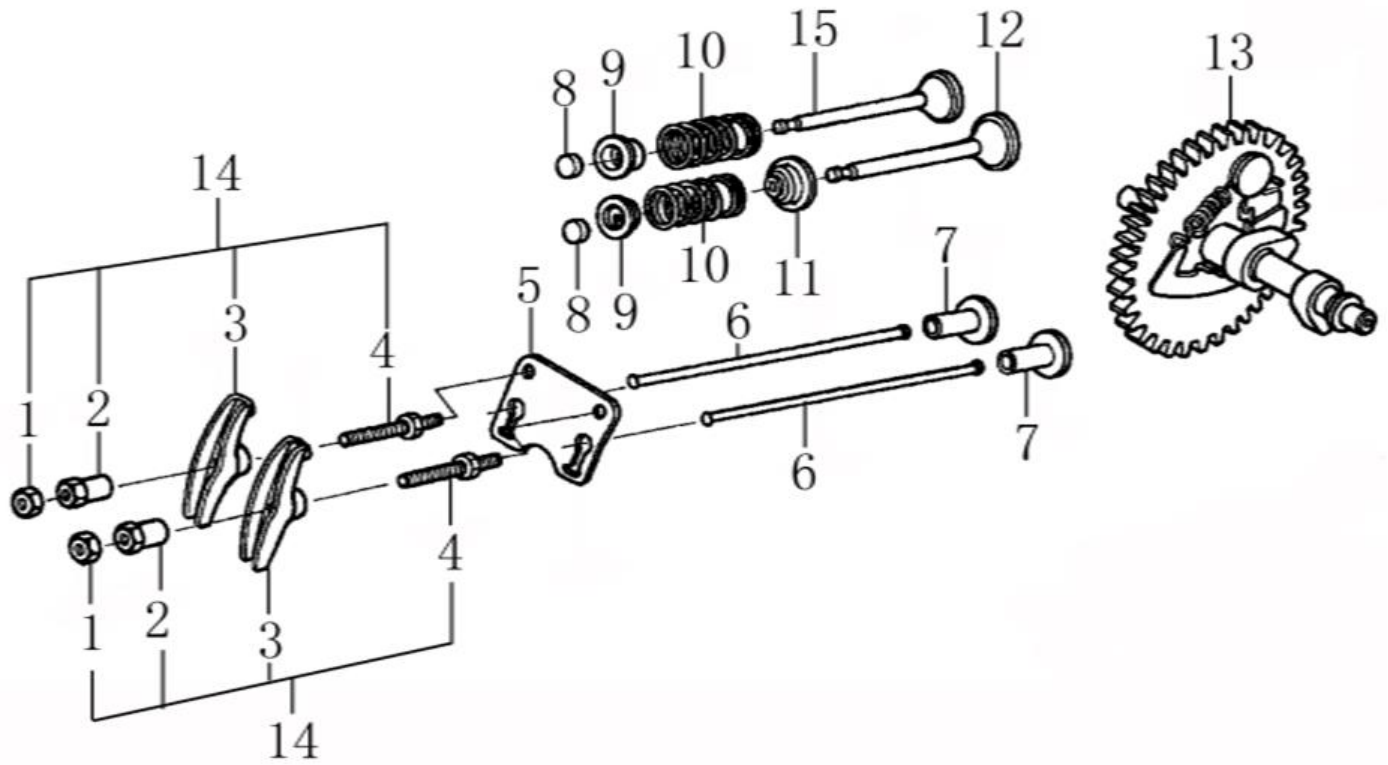

№	Артикул	Наименование	Σ	№	Артикул	Наименование	Σ
1	140470001-0001	Гайка конtringящая	2	9	140380068-0001	Сухарь клапана	2
2	GFB05003	Гайка коромысла	2	10	140340022-0001	Пружина клапана	2
3	140460030-0001	Коромысло	2	11	DAA004	Колпачок маслоcъемный	1
4	GFB03101	Шпилька коромысла	2	12	DC00F006	Клапан впускной	1
5	DAF003	Направляющая толк. клапана	1	13	DBF005	Распредвал	1
6	DAF015	Толкатель (штанга)	2	14	DAF004	Коромысло клапана, комплект	2
7	DBF010	Тарелка толкателя клапана	2	15	DAF006	Клапан выпускной	1
8	DAF009	Колпачок клапана	2