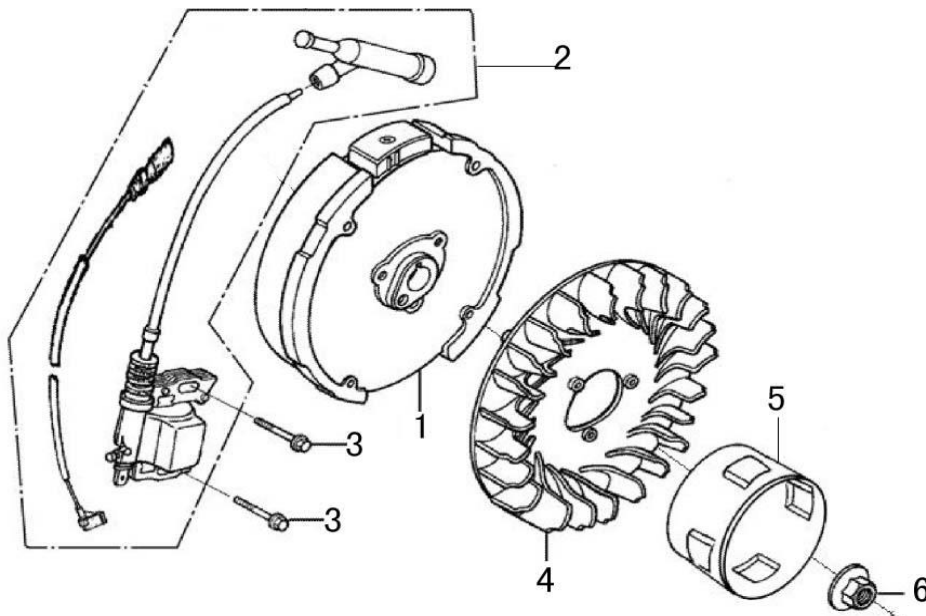

№	Артикул	Наименование	Σ	№	Артикул	Наименование	Σ
1	DAD003	Маховик	1	4	DA05C008	Крыльчатка маховика	1
2	110080040101	Магнето	1	5	DAJ001	Стакан маховика	1
3	380140102-0004	Болт	2	6	380370051-0001	Гайка	1