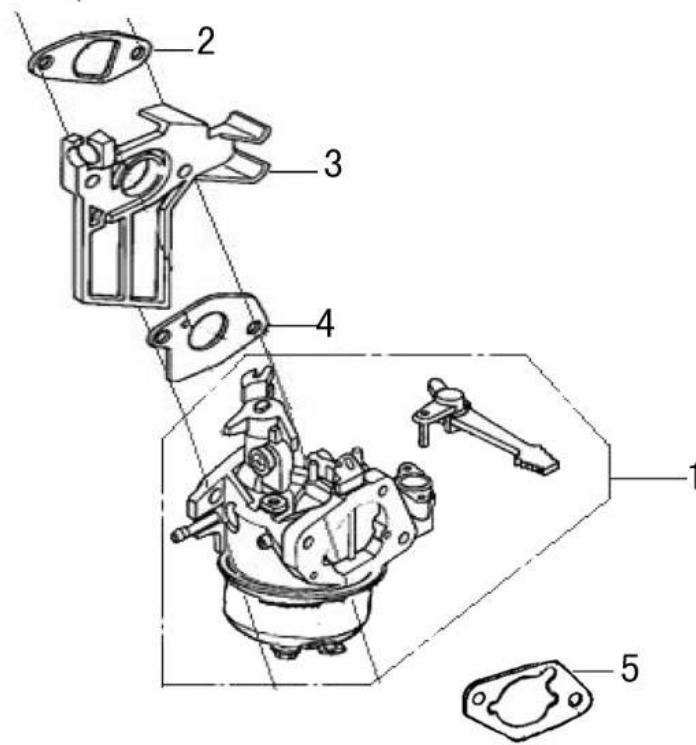

№	Артикул	Наименование	Σ	№	Артикул	Наименование	Σ
1	DBQ000	Карбюратор	1	4	170430048-0001	Прокладка под карбюратор	1
2	170430060-0001	Прокладка под теплоизолятор	1	5	012020004100	Прокладка под корпус фильтра	1
3	FBC005	Теплоизолятор	1