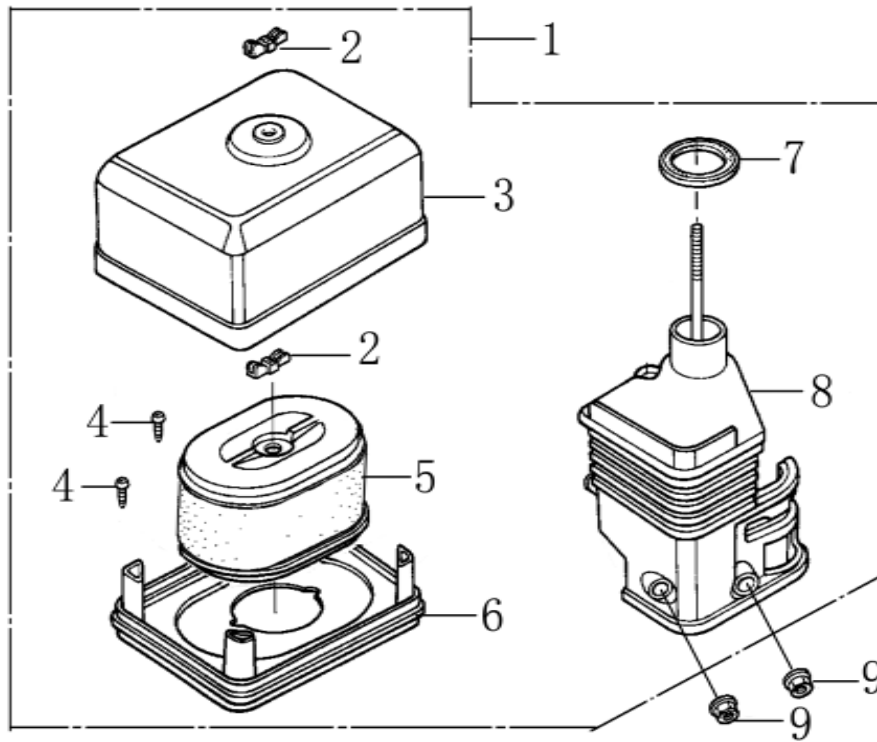

№	Артикул	Наименование	Σ	№	Артикул	Наименование	Σ
1	DA02Q001	Корпус фильтра в сборе	1	6	180330018-0001	Корпус воздушного фильтра	1
2	GFB05002	Гайка барашковая	2	7	380840437-0001	Кольцо уплотнительное	1
3	180070087-0001	Крышка воздушного фильтра	1	8	180280001-0001	Основание фильтра	1
4	380310015-0005	Винт	2	9	380370048-0001	Гайка	2
5	G1713E0101000	Фильтр воздушный	1