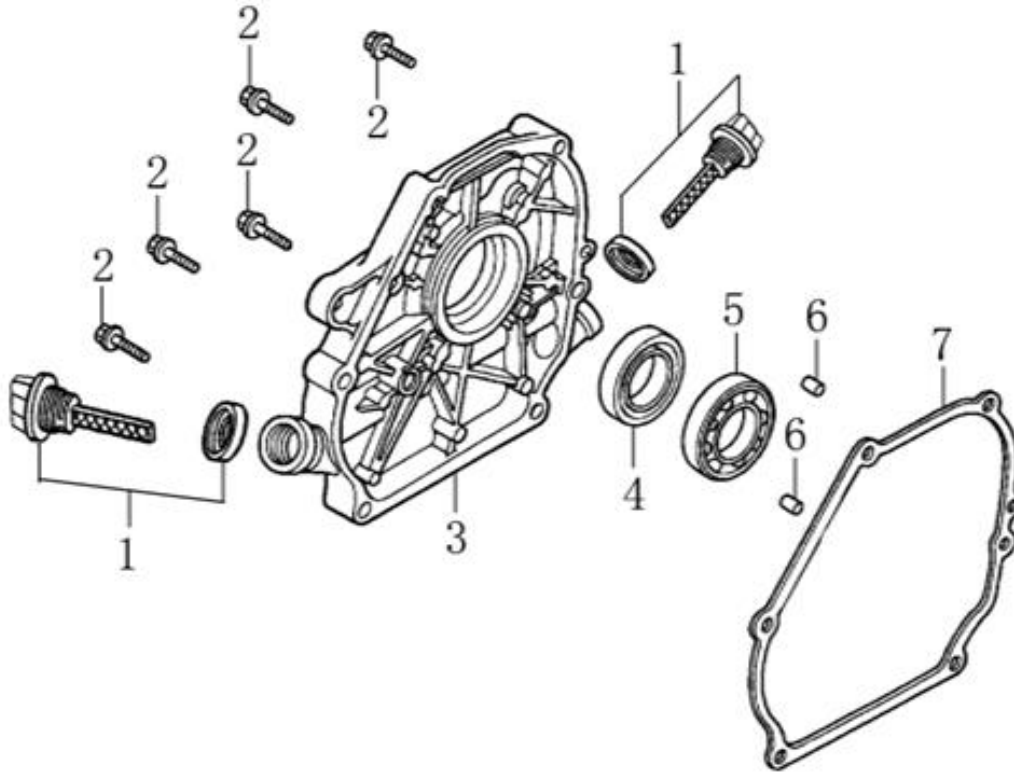

№	Артикул	Наименование	Σ	№	Артикул	Наименование	Σ
1	DAC000	Щуп уровня масла	2	5	27606205	Подшипник коленвала	1
2	380140028-0004	Болт	6	6	380600120-0001	Штифт направляющий	2
3	DAA002	Крышка картера	1	7	DAB005	Прокладка крышки картера	1
4	380650347-0001	Сальник	1