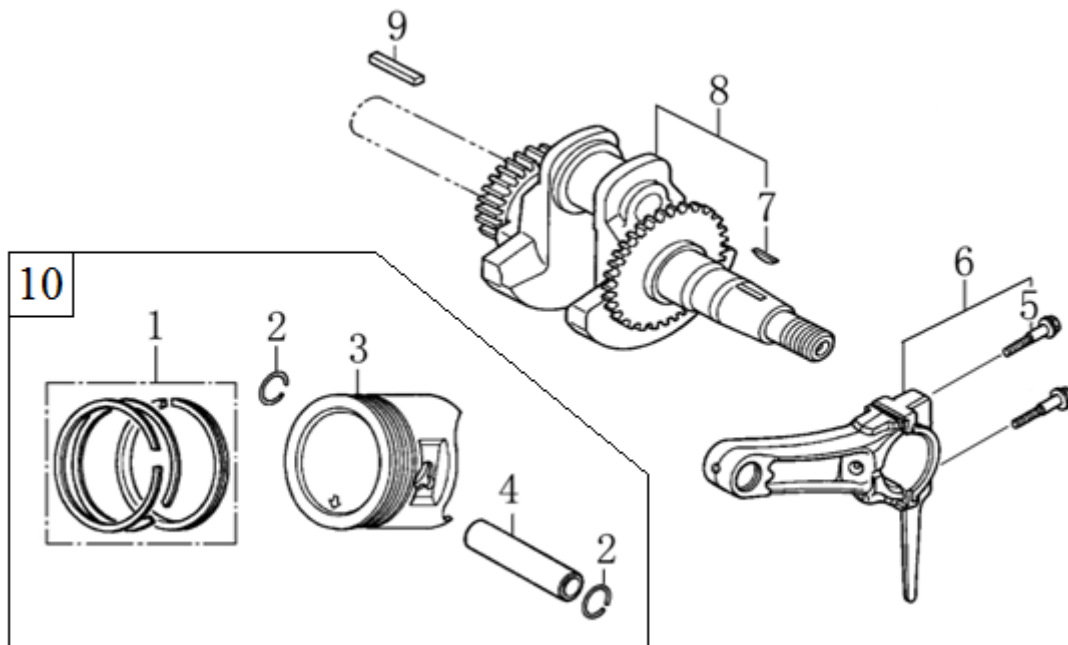

№	Артикул	Наименование	Σ	№	Артикул	Наименование	Σ
1	130070168-0001	Кольцо поршневое комплект	1	6	DCK002	Шатун	1
2	380560056-0001	Кольцо стопорное	2	7	380620050-0001	Шпонка	1
3	130030188-0001	Поршень	1	8	130290786-0001	Коленвал	1
4	130060031-0001	Палец поршня	1	9	380620030-0001	Шпонка	1
5	130180001-0001	Болт	2	10	TW00040089	Поршень 68мм, комплект	1