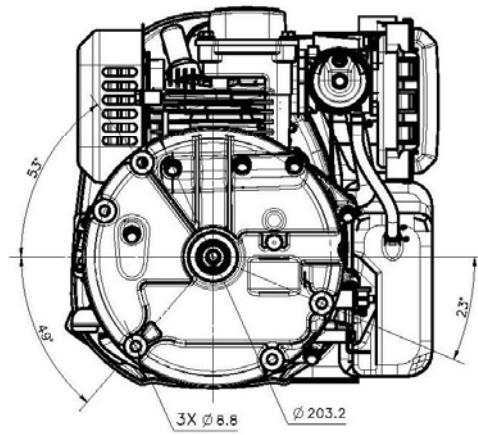

Vertica Gasoline Engine

隆鑫工业有限公司

地址：重庆经济技术开发区隆鑫工业园 [HTTP://WWW.LONCININDUSTRIES.COM](http://www.loncinindustries.com)

免费热线：800-8076868

Dimensions Unit:mm

隆鑫工业有限公司  
地址: 重庆经济技术开发区隆鑫工业园 [HTTP://WWW.LONCININDUSTRIES.COM](http://www.loncinindustries.com)  
免费热线: 800-8076868

## PARAMETER OF VERTICAL ENGINE

Model 发动机型号	1P65FE
Type 发动机型式	Single cylinder, 4-Stroke, Forced Air Cooling, OHV 垂直轴、单缸、四冲程、强制风 冷、顶置气门
Max. power (kW/3600rpm) 最大功率	2.7
Max. torque (N·m/rpm) 最大扭矩	7/2500
Fuel consumption (g/kW·h) 最低燃油消耗率	≤395
Idle speed 怠速	1800±150 rpm
Bore×Stroke (mm) 缸径×行程	65×42
Displacement (cc) 排量	139
Compression Ratio 压缩比	8.3 :1
Lubricating mode 润滑方式	Splash 飞溅润滑
Starting Mode 起动方式	Recoil start 手拉反冲起动
Rotation 旋转方向	Anti-clockwise (from P.T.O. side) 逆时针方向(从曲轴输出端)
Igniting Mode 点火方式	Transistorized magneto Ignition
Air cleaner 空滤器	纯泡沫滤芯
Dimension (L×W×H) (mm) 外形尺寸 (不含输出端 Without P.T.O)	325×315.5×245
Net weight (kg) 净重	8.5