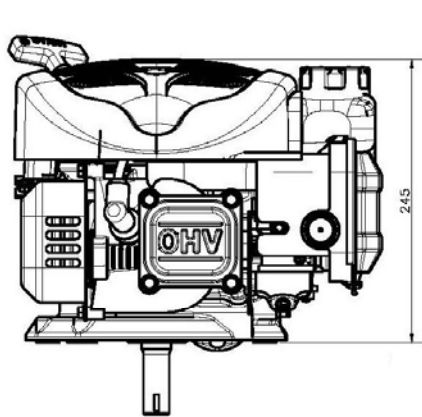

Dimensions Unit:mm

隆鑫工业有限公司
地址: 重庆经济技术开发区隆鑫工业园 [HTTP://WWW.LONCININDUSTRIES.COM](http://www.loncinindustries.com)
免费热线: 800-8076868