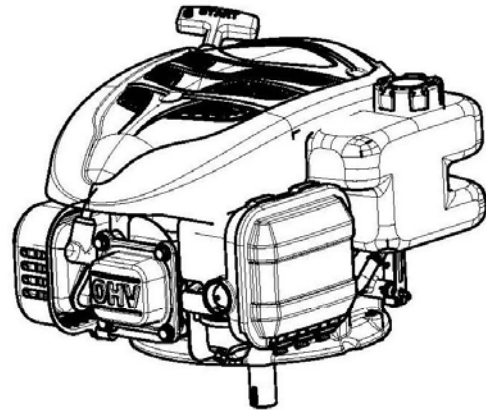

Dimensions Unit:mm

隆鑫工业有限公司
地址: 重庆经济技术开发区隆鑫工业园 [HTTP://WWW.LONCININDUSTRIES.COM](http://www.loncinindustries.com)
免费热线: 800-8076868