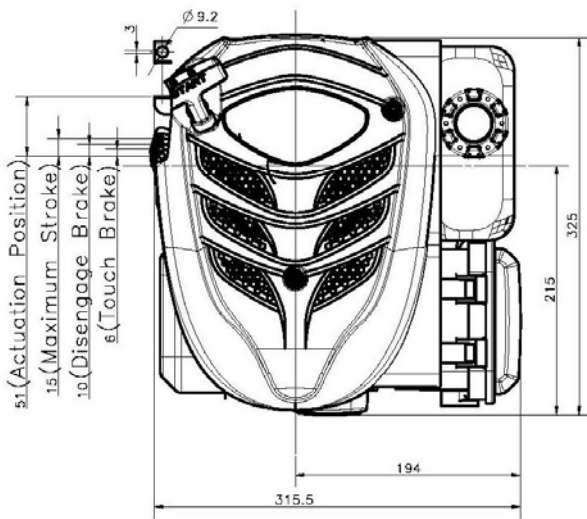

Vertica Gasoline Engine

隆鑫工业有限公司

地址：重庆经济技术开发区隆鑫工业园 [HTTP://WWW.LONCININDUSTRIES.COM](http://www.loncinindustries.com)

免费热线：800-8076868

Dimensions Unit:mm

隆鑫工业有限公司  
地址: 重庆经济技术开发区隆鑫工业园 [HTTP://WWW.LONCININDUSTRIES.COM](http://www.loncinindustries.com)  
免费热线: 800-8076868

## PARAMETER OF VERTICAL ENGINE

Model 发动机型号	1P65FE
Type 发动机型式	Single cylinder, 4-Stroke, Forced Air Cooling, OHV 垂直轴、单缸、四冲程、强制风 冷、顶置气门
Max. power (kW/3600rpm) 最大功率	2.7
Max. torque (N·m/rpm) 最大扭矩	7/2500
Fuel consumption (g/kW·h) 最低燃油消耗率	≤395
Idle speed 怠速	1800±150 rpm
Bore×Stroke (mm) 缸径×行程	65×42
Displacement (cc) 排量	139
Compression Ratio 压缩比	8.3 :1
Lubricating mode 润滑方式	Splash 飞溅润滑
Starting Mode 起动方式	Recoil start 手拉反冲起动
Rotation 旋转方向	Anti-clockwise (from P.T.O. side) 逆时针方向(从曲轴输出端)
Igniting Mode 点火方式	Transistorized magneto Ignition
Air cleaner 空滤器	纯泡沫滤芯
Dimension (L×W×H) (mm) 外形尺寸 (不含输出端 Without P.T.O)	325×315.5×245
Net weight (kg) 净重	8.5