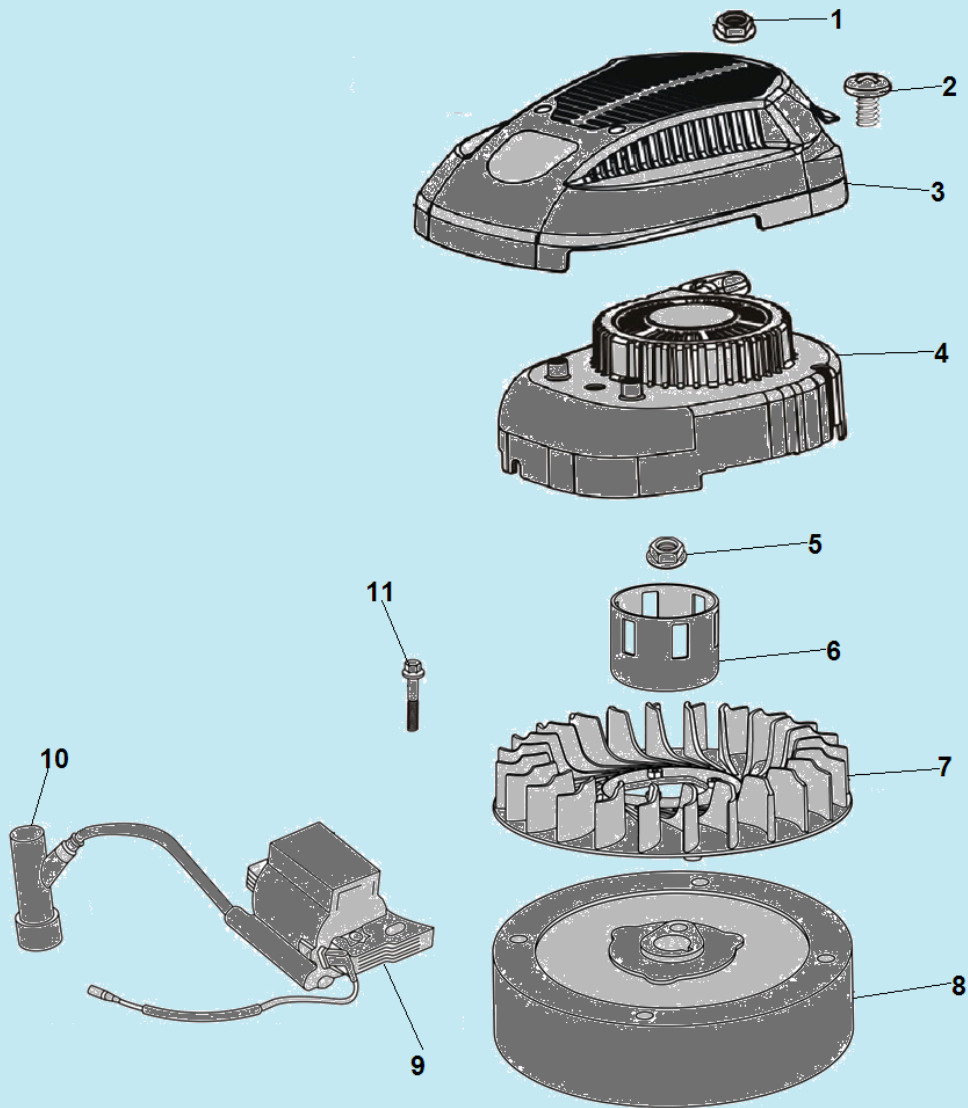

№	Артикул	Наименование	К-во	№	Артикул	Наименование	К-во
1	110810149-0001	Картер	1	11	380140441-0001	Болт М6х14	3
2	160200032-0001	Кронштейн	1	12	380821590-0001	Шайба	1
3	380140013-0005	Болт М6х16	2	13	380740521-0001	Шланг сапуна	1
4	380850002-0001	Шпилька М6х78	1	14	380140067-0003	Болт М6х12	1
5	380850006-0001	Шпилька М6х85	2	15	160200033-0001	Кронштейн	1
6	380650335-0001	Сальник 25х38х7	1	16	171630010-0001	Вал регулятора оборотов	1
7	140250006-0001	Клапан сапуна	1	17	380450527-0001	Шайба	1
8	380140037-0003	Болт М6х10	1	18	60360080000	Сальник вала 6х11х4	1
9	110850010-0001	Прокладка крышки сапуна	1	19	381350004-0001	Шплинт	1
10	110840010-0001	Крышка сапуна	1	20			

№	Артикул	Наименование	К-во	№	Артикул	Наименование	К-во
1	110820038-0001	Крышка картера	1	8	150570002-0001	Маслоотражатель	1
2	380450514-0001	Шайба 10x16x1,5	1	9	380140077-0005	Болт М6x20	1
3	110260025-0001	Болт М10x15	1	<b>10</b>	<b>174280001-0001</b>	<b>Центробежный регулятор оборотов</b>	<b>1</b>
4	110690016-0002	Горловина маслозаливная комплект	1	11	380600121-0001	Штифт 8x10	2
5	380140100-0003	Болт М6x35	1	12	380650347-0001 /DAC010	Сальник коленвала 25x41,25x6	1
6	110830053-0001	Прокладка крышки картера	1	13	380140024-0006	Болт М6x28	7
7	380600120-0001	Штифт 8x14	2	14			

№	Артикул	Наименование	К-во	№	Артикул	Наименование	К-во
1	140020058-0001	Распредвал	1	6	140380020-0001	Сухарь клапана	2
2	140690002-0001	Тарелка толкателя клапана	2	7	140340022-0001	Пружина клапана	2
3	140670028-0001	Толкатель (штанга) клапана	2	8	<b>500550034-0001</b>	<b>Комплект клапанов</b>	<b>2</b>
4	140710013-0002	Направляющая толкателей	1	9	380450534-0001	Шайба распредвала	1
5	<b>140450022-0001</b> <b>/DAF004</b>	<b>Коромысло комплект</b>	<b>2</b>				