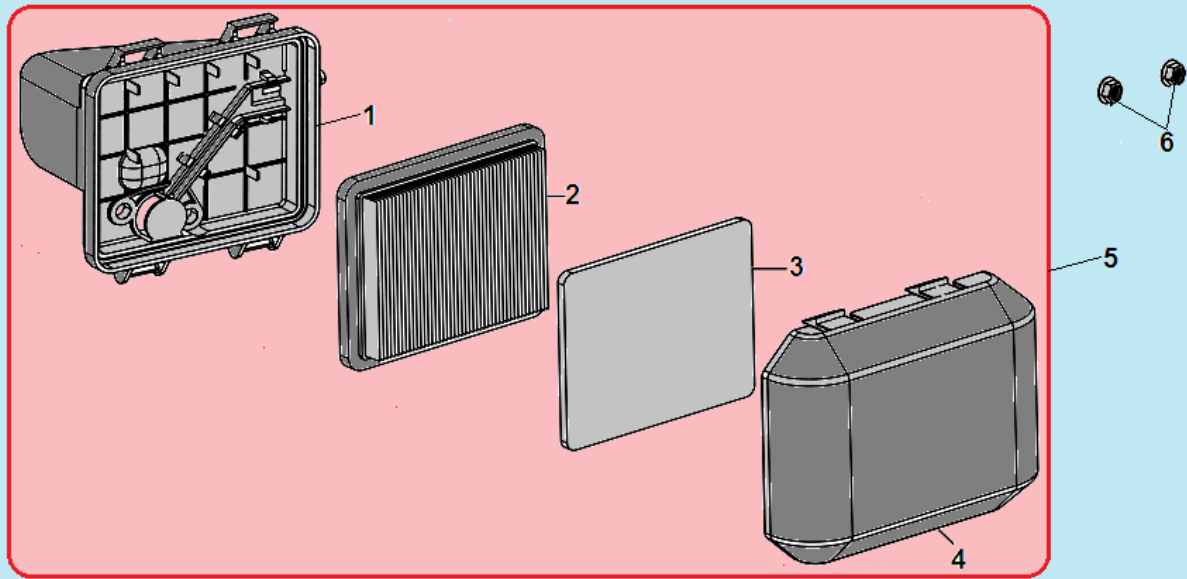

№	Артикул	Наименование	К-во	№	Артикул	Наименование	К-во
1	180280052-0001	Корпус фильтра	1	4	DQ00P027	Крышка фильтра	1
2	180130178-0001 /DQ01P025	Фильтр воздушный основной	1	5	180020597-0001 /DQ02Q001	Корпус фильтра комплект	1
3	180130157-0001 /DQP025	Фильтр предварительный	1	6	380370066-0001	Гайка М6	2