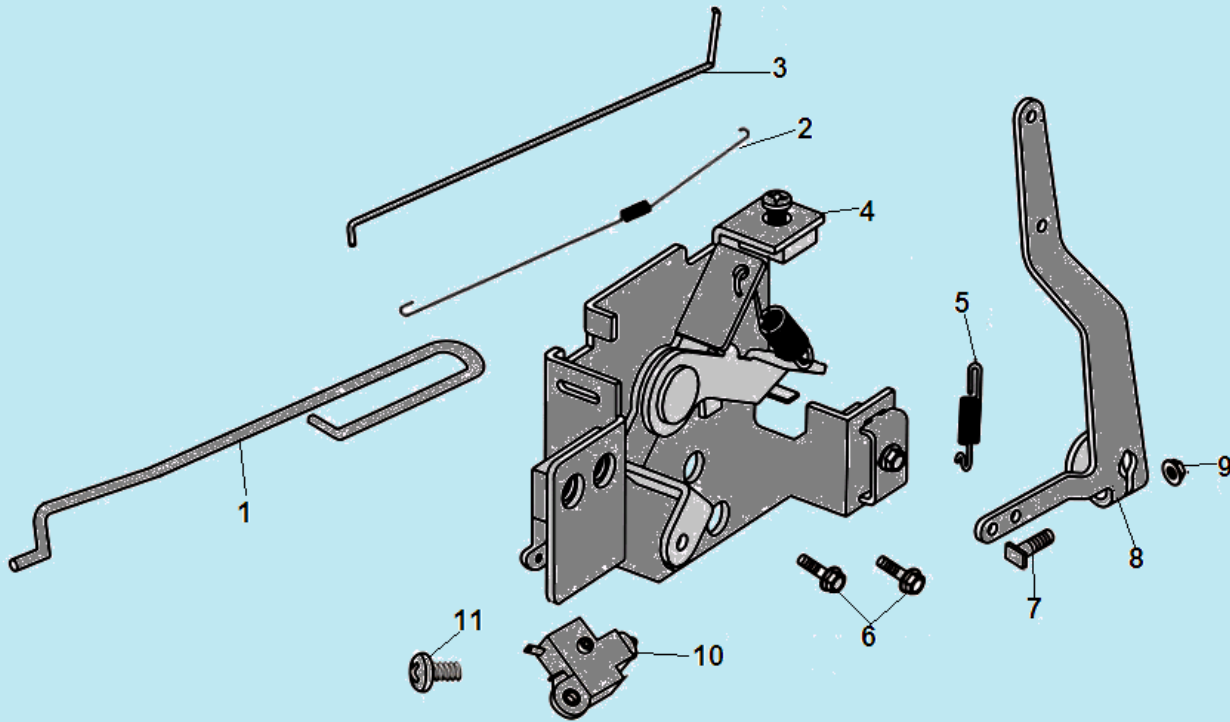

№	Артикул	Наименование	К-во	№	Артикул	Наименование	К-во
1	171650004-0001	Тяга заслонки	1	7	380250002-0001	Болт М6х21	1
2	171610003-0001	Пружина тяги рычага	1	8	171620015-0001	Рычаг регулятора	1
3	171590018-0001	Тяга рычага регулятора	1	9	380370048-0001	Гайка М6	1
4	171680039-0001	Площадка рычага дросселя	1	10	271660026-0001	Выключатель зажигания	1
5	171600018-0001	Пружина рычага	1	11	380200008-0005	Винт М4х10	1
6	380140067-0003	Болт М6х12	2