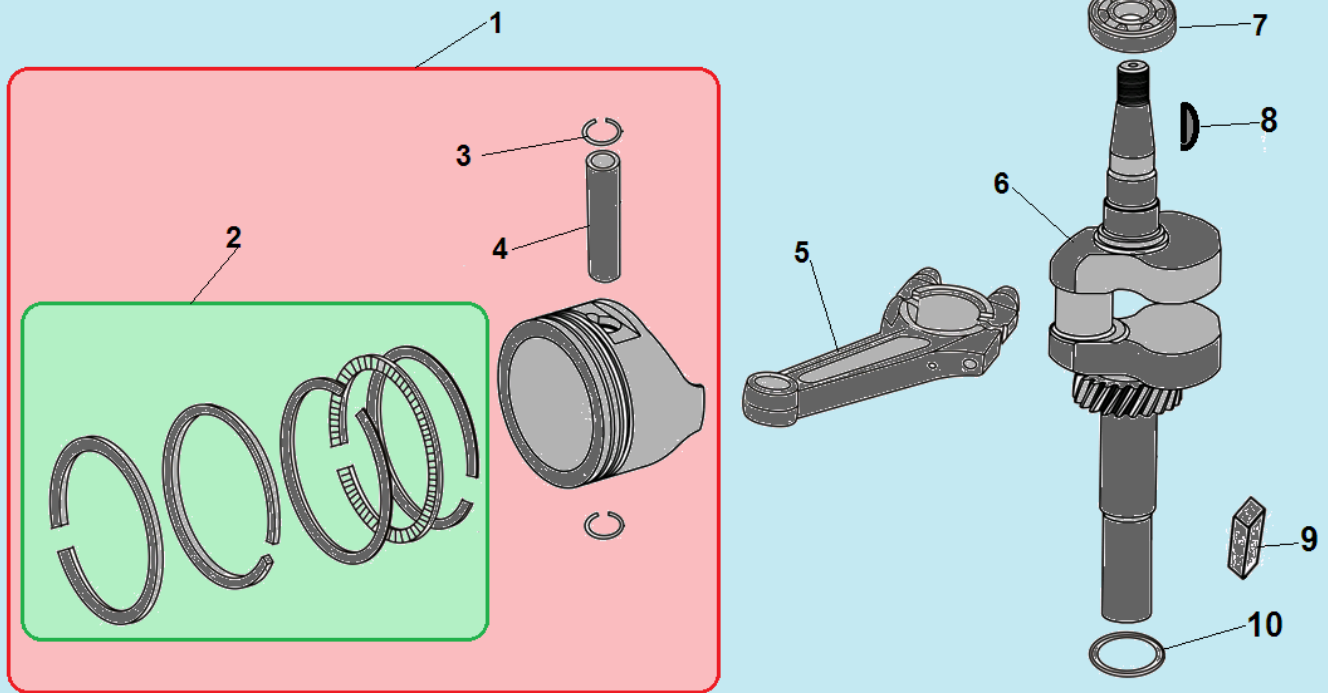

№	Артикул	Наименование	К-во	№	Артикул	Наименование	К-во
1	380020070-0001	Болт М6х16	4	6	120080288-0001	Головка цилиндра	1
2	120230083-0001	Крышка клапанов	1	7	120150086-0001	Прокладка головки цилиндра	1
3	120250032-0001	Прокладка крышки клапанов	1	8	380600117-0001	Штифт 10х14	2
4	F7RTC	Свеча зажигания	1	9	380180124-0001	Шпилька М6х91	2
5	380180101-0001	Шпилька М6х95	2	10	380140339-0001	Болт М8х50	4

№	Артикул	Наименование	К-во	№	Артикул	Наименование	К-во
1	110810149-0001	Картер	1	11	380140441-0001	Болт М6х14	3
2	160200032-0001	Кронштейн	1	12	380821590-0001	Шайба	1
3	380140013-0005	Болт М6х16	2	13	380740521-0001	Шланг сапуна	1
4	380850002-0001	Шпилька М6х78	1	14	380140067-0003	Болт М6х12	1
5	380850006-0001	Шпилька М6х85	2	15	160200033-0001	Кронштейн	1
6	380650335-0001	Сальник 25х38х7	1	16	171630010-0001	Вал регулятора оборотов	1
7	140250006-0001	Клапан сапуна	1	17	380450527-0001	Шайба	1
8	380140037-0003	Болт М6х10	1	18	60360080000	Сальник вала 6х11х4	1
9	110850010-0001	Прокладка крышки сапуна	1	19	381350004-0001	Шплинт	1
10	110840010-0001	Крышка сапуна	1	20			

№	Артикул	Наименование	К-во	№	Артикул	Наименование	К-во
1	110820038-0001	Крышка картера	1	8	150570002-0001	Маслоотражатель	1
2	380450514-0001	Шайба 10x16x1,5	1	9	380140077-0005	Болт М6x20	1
3	110260025-0001	Болт М10x15	1	<b>10</b>	<b>174280001-0001</b>	<b>Центробежный регулятор оборотов</b>	<b>1</b>
4	110690016-0002	Горловина маслозаливная комплект	1	11	380600121-0001	Штифт 8x10	2
5	380140100-0003	Болт М6x35	1	12	380650347-0001 /DAC010	Сальник коленвала 25x41,25x6	1
6	110830053-0001	Прокладка крышки картера	1	13	380140024-0006	Болт М6x28	7
7	380600120-0001	Штифт 8x14	2	14			