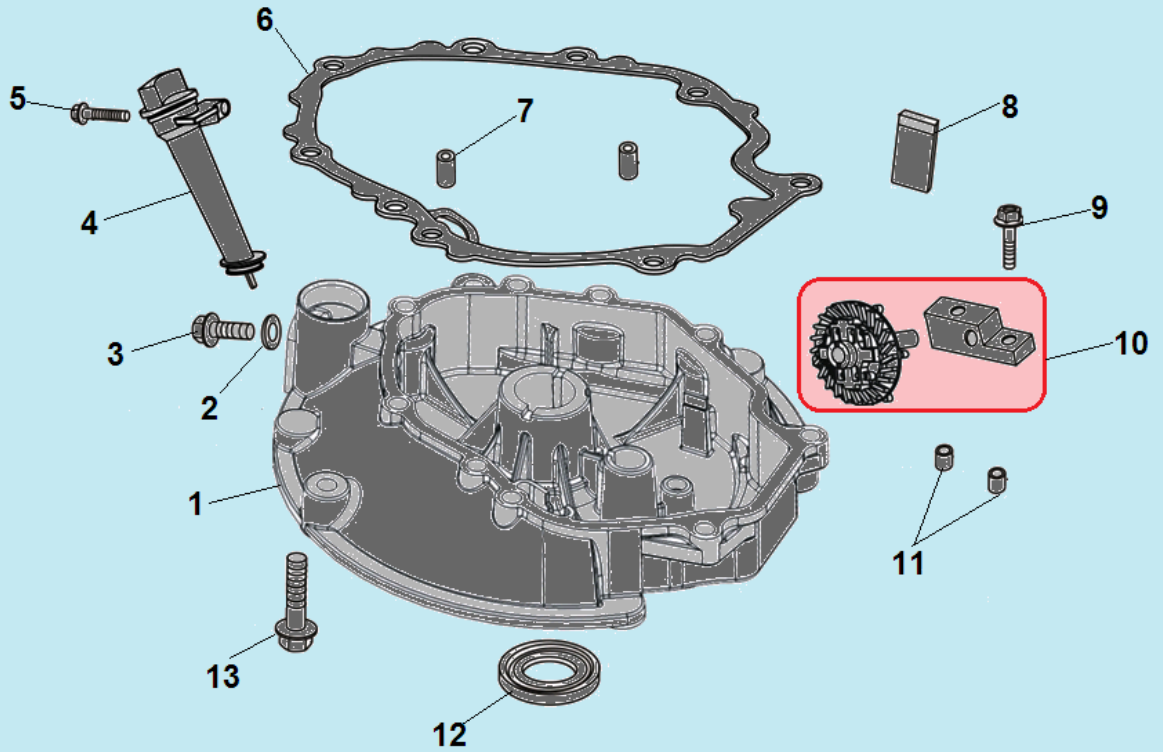

№	Артикул	Наименование	К-во	№	Артикул	Наименование	К-во
1	380020070-0001	Болт М6х16	4	6	120080288-0001	Головка цилиндра	1
2	120230083-0001	Крышка клапанов	1	7	120150086-0001	Прокладка головки цилиндра	1
3	120250032-0001	Прокладка крышки клапанов	1	8	380600117-0001	Штифт 10х14	2
4	F7RTC	Свеча зажигания	1	9	380180124-0001	Шпилька М6х91	2
5	380180101-0001	Шпилька М6х95	2	10	380140339-0001	Болт М8х50	4

№	Артикул	Наименование	К-во	№	Артикул	Наименование	К-во
1	110810149-0001	Картер	1	11	380140441-0001	Болт М6х14	3
2	160200032-0001	Кронштейн	1	12	380821590-0001	Шайба	1
3	380140013-0005	Болт М6х16	2	13	380740521-0001	Шланг сапуна	1
4	380850002-0001	Шпилька М6х78	1	14	380140067-0003	Болт М6х12	1
5	380850006-0001	Шпилька М6х85	2	15	160200033-0001	Кронштейн	1
6	380650335-0001	Сальник 25х38х7	1	16	171630010-0001	Вал регулятора оборотов	1
7	140250006-0001	Клапан сапуна	1	17	380450527-0001	Шайба	1
8	380140037-0003	Болт М6х10	1	18	60360080000	Сальник вала 6х11х4	1
9	110850010-0001	Прокладка крышки сапуна	1	19	381350004-0001	Шплинт	1
10	110840010-0001	Крышка сапуна	1	20			

№	Артикул	Наименование	К-во	№	Артикул	Наименование	К-во
1	110820038-0001	Крышка картера	1	8	150570002-0001	Маслоотражатель	1
2	380450514-0001	Шайба 10x16x1,5	1	9	380140077-0005	Болт М6x20	1
3	110260025-0001	Болт М10x15	1	<b>10</b>	<b>174280001-0001</b>	<b>Центробежный регулятор оборотов</b>	<b>1</b>
4	110690016-0002	Горловина маслозаливная комплект	1	11	380600121-0001	Штифт 8x10	2
5	380140100-0003	Болт М6x35	1	12	380650347-0001 /DAC010	Сальник коленвала 25x41,25x6	1
6	110830053-0001	Прокладка крышки картера	1	13	380140024-0006	Болт М6x28	7
7	380600120-0001	Штифт 8x14	2	14			