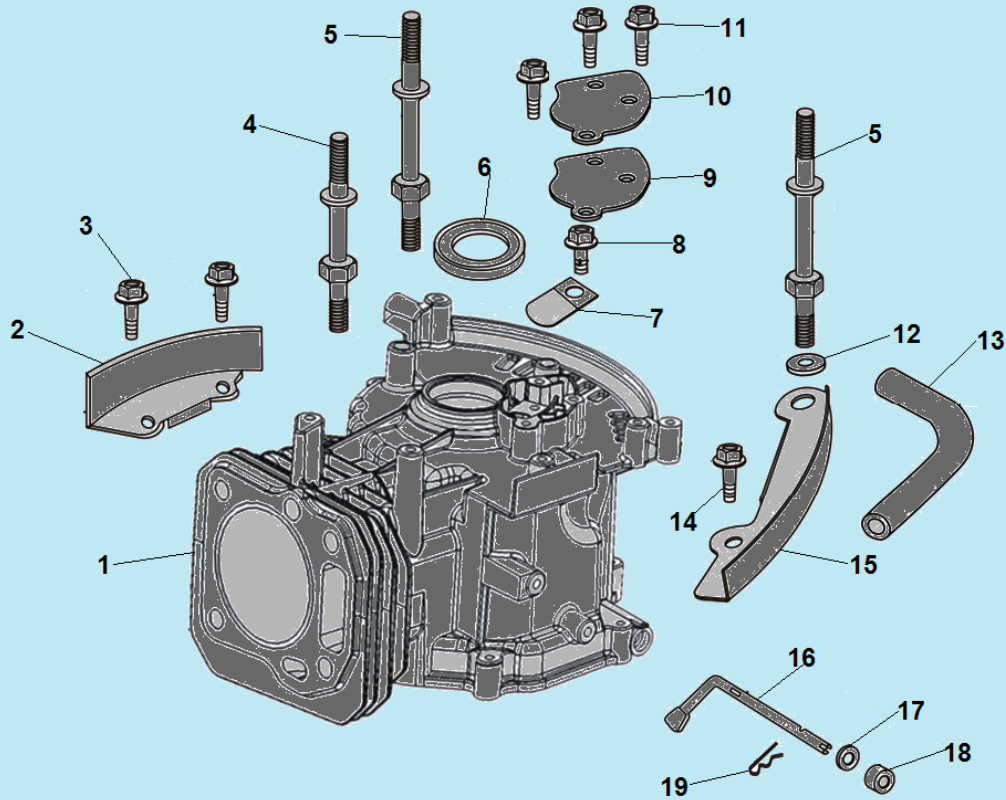

№	Артикул	Наименование	К-во	№	Артикул	Наименование	К-во
1	380020070-0001	Болт М6х16	4	6	120080288-0001	Головка цилиндра	1
2	120230083-0001	Крышка клапанов	1	7	120150086-0001	Прокладка головки цилиндра	1
3	120250032-0001	Прокладка крышки клапанов	1	8	380600117-0001	Штифт 10х14	2
4	F7RTC	Свеча зажигания	1	9	380180124-0001	Шпилька М6х91	2
5	380180101-0001	Шпилька М6х95	2	10	380140339-0001	Болт М8х50	4

№	Артикул	Наименование	К-во	№	Артикул	Наименование	К-во
1	110810149-0001	Картер	1	11	380140441-0001	Болт М6х14	3
2	160200032-0001	Кронштейн	1	12	380821590-0001	Шайба	1
3	380140013-0005	Болт М6х16	2	13	380740521-0001	Шланг сапуна	1
4	380850002-0001	Шпилька М6х78	1	14	380140067-0003	Болт М6х12	1
5	380850006-0001	Шпилька М6х85	2	15	160200033-0001	Кронштейн	1
6	380650335-0001	Сальник 25х38х7	1	16	171630010-0001	Вал регулятора оборотов	1
7	140250006-0001	Клапан сапуна	1	17	380450527-0001	Шайба	1
8	380140037-0003	Болт М6х10	1	18	60360080000	Сальник вала 6х11х4	1
9	110850010-0001	Прокладка крышки сапуна	1	19	381350004-0001	Шплинт	1
10	110840010-0001	Крышка сапуна	1	20			

№	Артикул	Наименование	К-во	№	Артикул	Наименование	К-во
1	110820038-0001	Крышка картера	1	8	150570002-0001	Маслоотражатель	1
2	380450514-0001	Шайба 10x16x1,5	1	9	380140077-0005	Болт М6x20	1
3	110260025-0001	Болт М10x15	1	<b>10</b>	<b>174280001-0001</b>	<b>Центробежный регулятор оборотов</b>	<b>1</b>
4	110690016-0002	Горловина маслозаливная комплект	1	11	380600121-0001	Штифт 8x10	2
5	380140100-0003	Болт М6x35	1	12	380650347-0001 /DAC010	Сальник коленвала 25x41,25x6	1
6	110830053-0001	Прокладка крышки картера	1	13	380140024-0006	Болт М6x28	7
7	380600120-0001	Штифт 8x14	2	14			