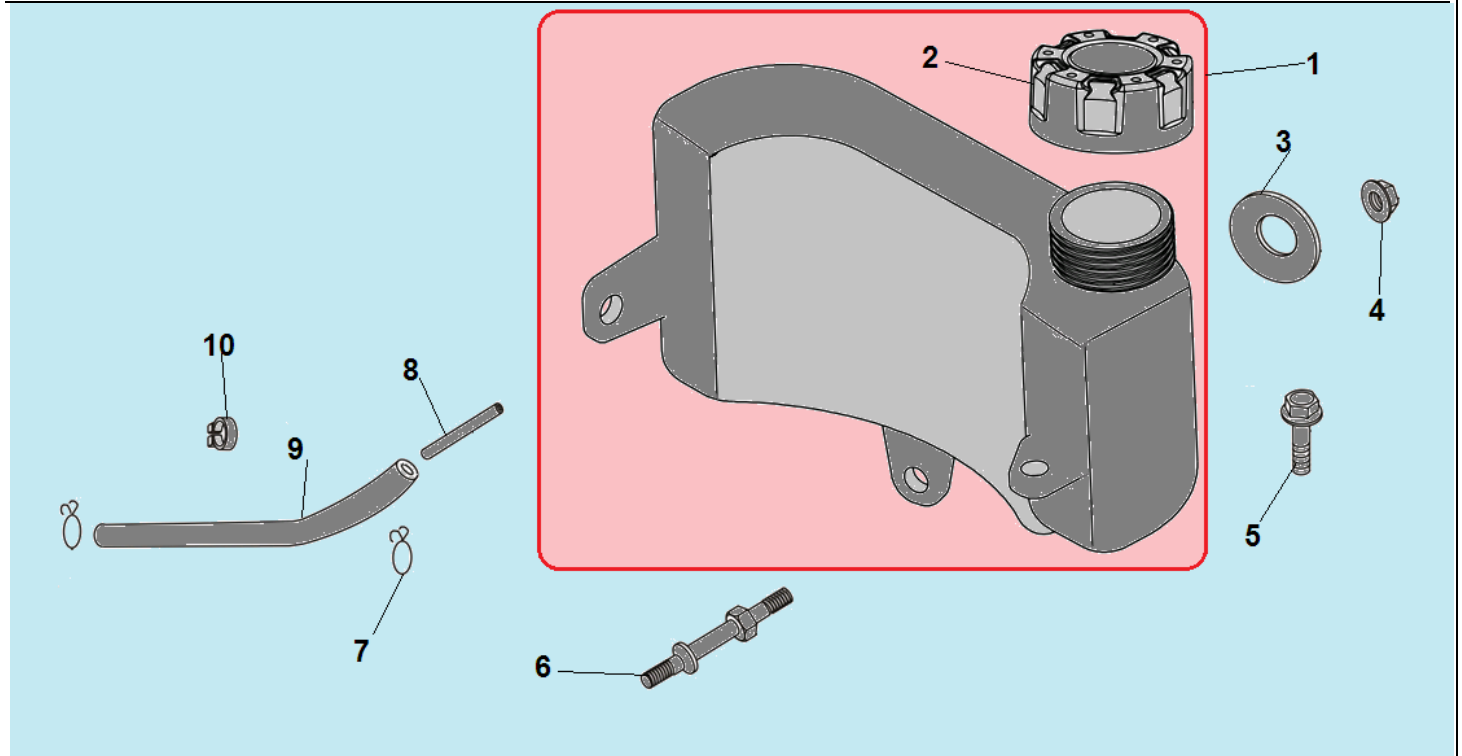

№	Артикул	Наименование	К-во	№	Артикул	Наименование	К-во
1	170490149-0001	Бак топливный	1	6	380850003-0001	Шпилька М6х60	1
2	170870094-0001	Крышка топливного бака	1	7	380950190-0001	Хомут шланга	2
3	380450444-0002	Шайба	1	8	170010017-0001	Топливный фильтр	1
4	380370048-0001	Гайка М6	1	9	380750234-0001	Шланг топливный	1
5	380140013-0005	Болт М6х16		10	380930025-0001	Клипса	1