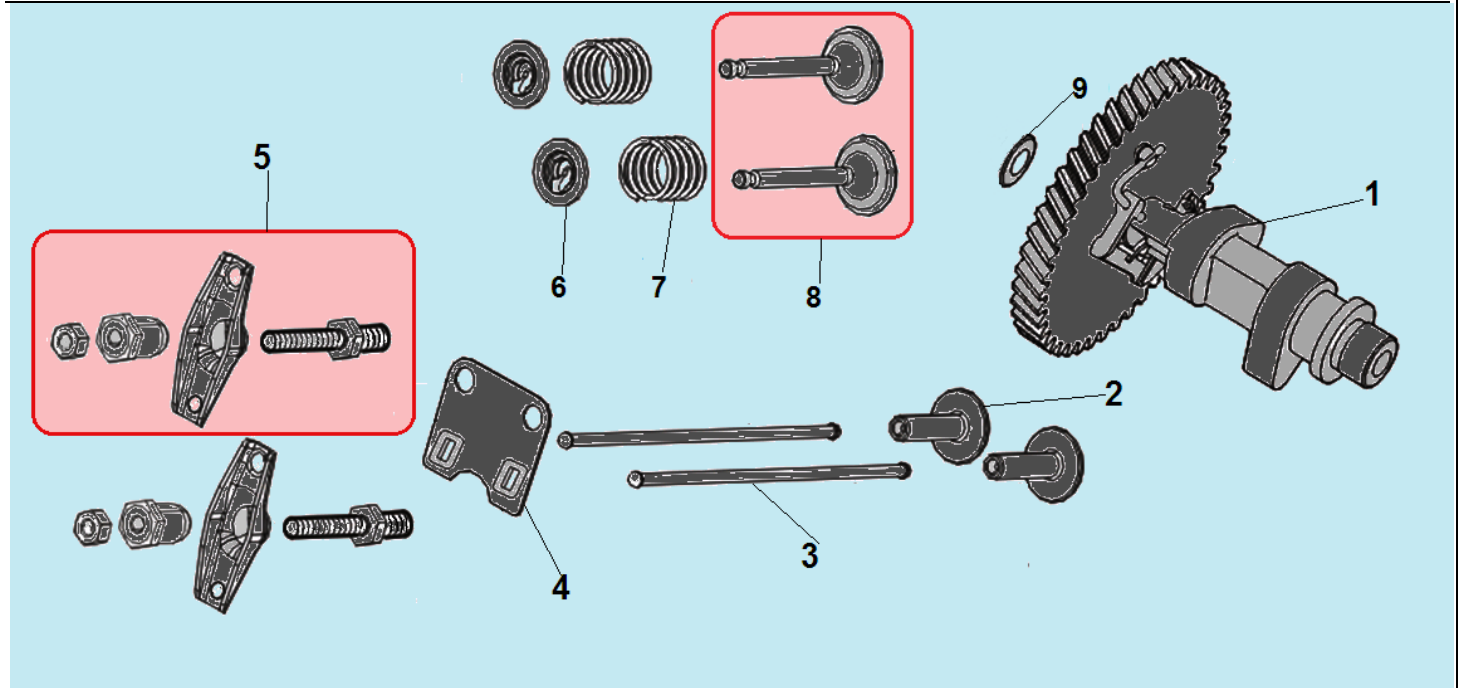

№	Артикул	Наименование	К-во	№	Артикул	Наименование	К-во
1	380020070-0001	Болт М6х16	4	6	120080288-0001	Головка цилиндра	1
2	120230083-0001	Крышка клапанов	1	7	120150086-0001	Прокладка головки цилиндра	1
3	120250032-0001	Прокладка крышки клапанов	1	8	380600117-0001	Штифт 10х14	2
4	F7RTC	Свеча зажигания	1	9	380180124-0001	Шпилька М6х91	2
5	380180101-0001	Шпилька М6х95	2	10	380140339-0001	Болт М8х50	4

№	Артикул	Наименование	К-во	№	Артикул	Наименование	К-во
1	110810149-0001	Картер	1	11	380140441-0001	Болт М6х14	3
2	160200032-0001	Кронштейн	1	12	380821590-0001	Шайба	1
3	380140013-0005	Болт М6х16	2	13	380740521-0001	Шланг сапуна	1
4	380850002-0001	Шпилька М6х78	1	14	380140067-0003	Болт М6х12	1
5	380850006-0001	Шпилька М6х85	2	15	160200033-0001	Кронштейн	1
6	380650335-0001	Сальник 25х38х7	1	16	171630010-0001	Вал регулятора оборотов	1
7	140250006-0001	Клапан сапуна	1	17	380450527-0001	Шайба	1
8	380140037-0003	Болт М6х10	1	18	60360080000	Сальник вала 6х11х4	1
9	110850010-0001	Прокладка крышки сапуна	1	19	381350004-0001	Шплинт	1
10	110840010-0001	Крышка сапуна	1	20			

№	Артикул	Наименование	К-во	№	Артикул	Наименование	К-во
1	140020058-0001	Распредвал	1	6	140380020-0001	Сухарь клапана	2
2	140690002-0001	Тарелка толкателя клапана	2	7	140340022-0001	Пружина клапана	2
3	140670028-0001	Толкатель (штанга) клапана	2	8	<b>500550034-0001</b>	<b>Комплект клапанов</b>	<b>2</b>
4	140710013-0002	Направляющая толкателей	1	9	380450534-0001	Шайба распредвала	1
5	<b>140450022-0001</b> <b>/DAF004</b>	<b>Коромысло комплект</b>	<b>2</b>				