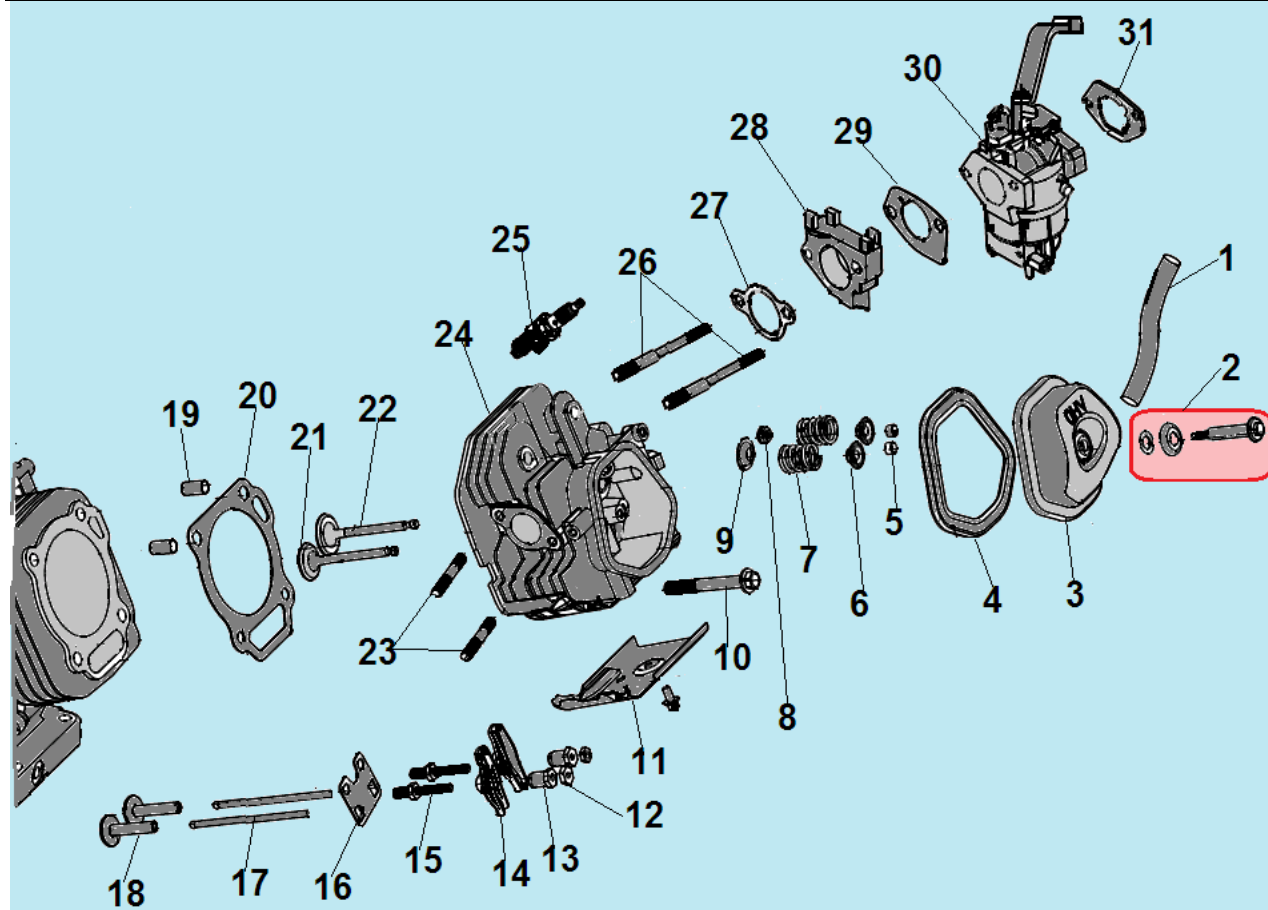

№	Артикул	Наименование	К-во	№	Артикул	Наименование	К-во
1	301220920001	Рычаг газа комплект	1	15	462355208200	Сальник коленвала 35x52x8	1
2	462355208200	Сальник коленвала 35x52x8	1	16	301180210000	Крышка щуп уровня масла	2
3	301250100200	Картер	1	17	448080014050	Штифт 8x14	2
4	439120000101	Прокладка болта	2	18	301220200400	Прокладка крышки картера	1
5	301180101001	Болт M12x15	2	19	301220100200	Ось регулятора оборотов	1
6	301250510001	Распредвал	1	20	301180100400	Шайба	2
7	301250311103	Коленвал	1	21	462081404200	Сальник 8x14x4	1
8	463620760000	Подшипник коленвала 6207	1	22	301180100300	Шплинт	1
9	463620260000	Подшипник вала балансира 6202	2	23	301220900400	Рычаг оси регулятора	1
10	301221220000	Стартер электрический	1	24	301220900301	Пружина рычага	1
11	301180100800	Толкатель регулятора	1	25	301220900200	Пружина тяги рычага	1
12	301180100600	Вал регулятора	1	26	301220900100	Тяга рычага	1
13	301220110000	Центробежный регулятор	1	27	301250330800	Вал балансира	1
14	301220200101	Крышка картера	1				

№	Артикул	Наименование	К-во	№	Артикул	Наименование	К-во
1	301250320000	Шатун	1	4	301250300400	Поршень	1
2	301220300600	Стопорное кольцо	2	5	301250330000	Кольцо поршневое комплект 90 мм	1
3	301220300500	Палец поршня	1				