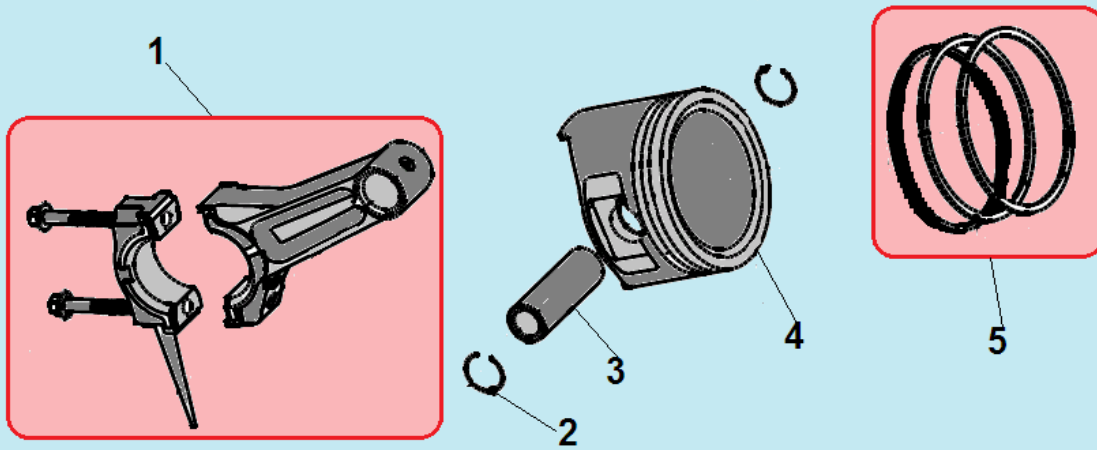

№	Артикул	Наименование	К-во	№	Артикул	Наименование	К-во
1	301250320000	Шатун	1	4	301250300400	Поршень	1
2	301220300600	Стопорное кольцо	2	5	301250330000	Кольцо поршневое комплект 90 мм	1
3	301220300500	Палец поршня	1