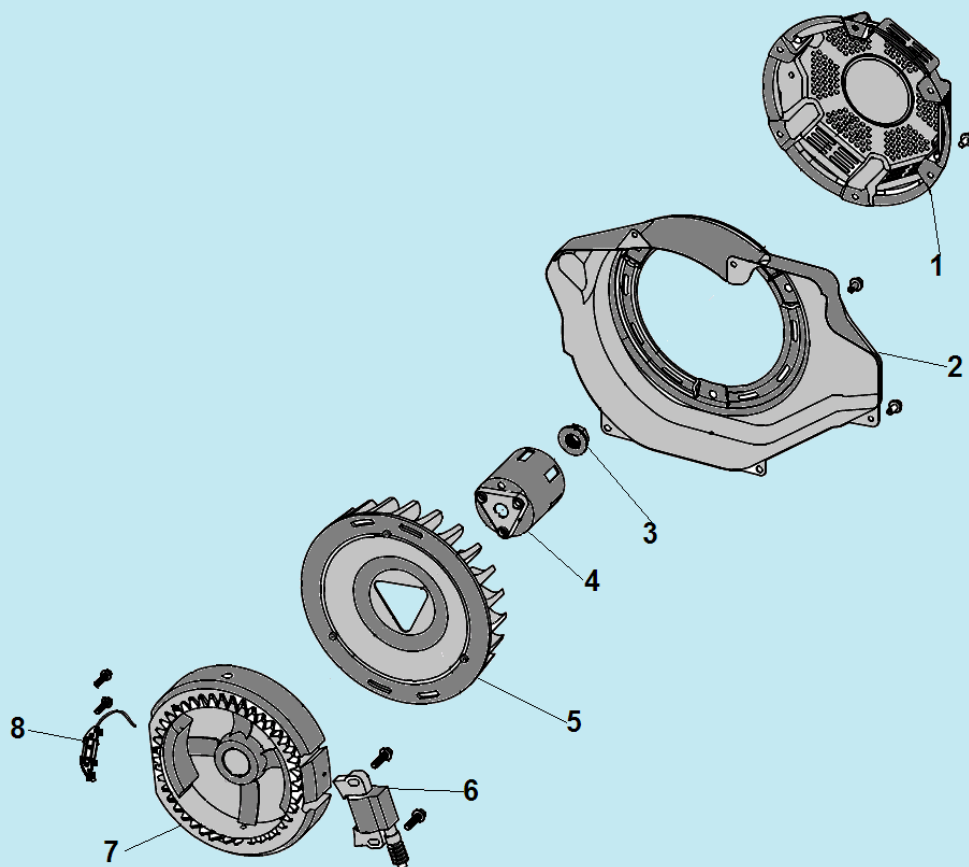

№	Артикул	Наименование	К-во	№	Артикул	Наименование	К-во
1	301220623137	Стартер в сборе	1	5	301221200100	Крыльчатка маховика	1
2	301220611147	Кожух маховика	1	6	301181200401	Магнето	1
3	301181200300	Гайка маховика	1	7	301221210200	Маховик	1
4	301221200200	Стакан маховика	1	8	301061200800	Катушка 12В