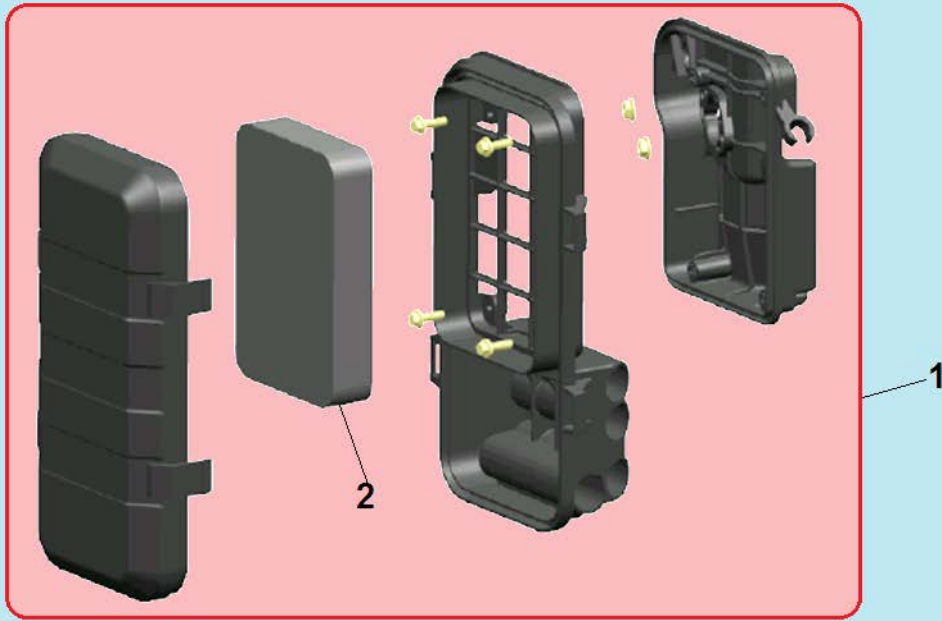

№	Артикул	Наименование	К-во	№	Артикул	Наименование	К-во
1	301250820001	Корпус фильтра комплект	1	1	301250820100	Фильтр воздушный	1