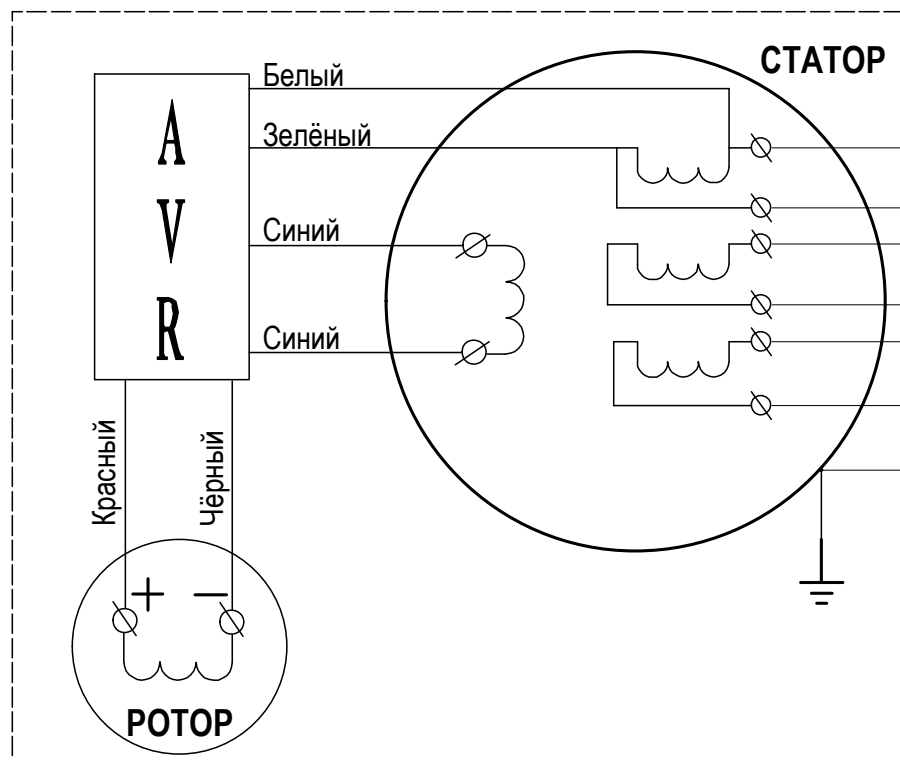

ГЕНЕРАТОР ПЕРЕМЕННОГО ТОКА

ПЕРЕКЛЮЧАТЕЛЬ НАПРЯЖЕНИЯ

ПЕРЕКЛЮЧАТЕЛЬ НАПРЯЖЕНИЯ

№	400V	0	230V
1—2	●—●		
3—4			●—●
5—6	●—●		
7—8			●—●
9—10	●—●		
11—12			●—●
13—14	●—●		
15—16			●—●
17—18	●—●		
19—20			●—●

Выключатель зажигания

GG6500-3