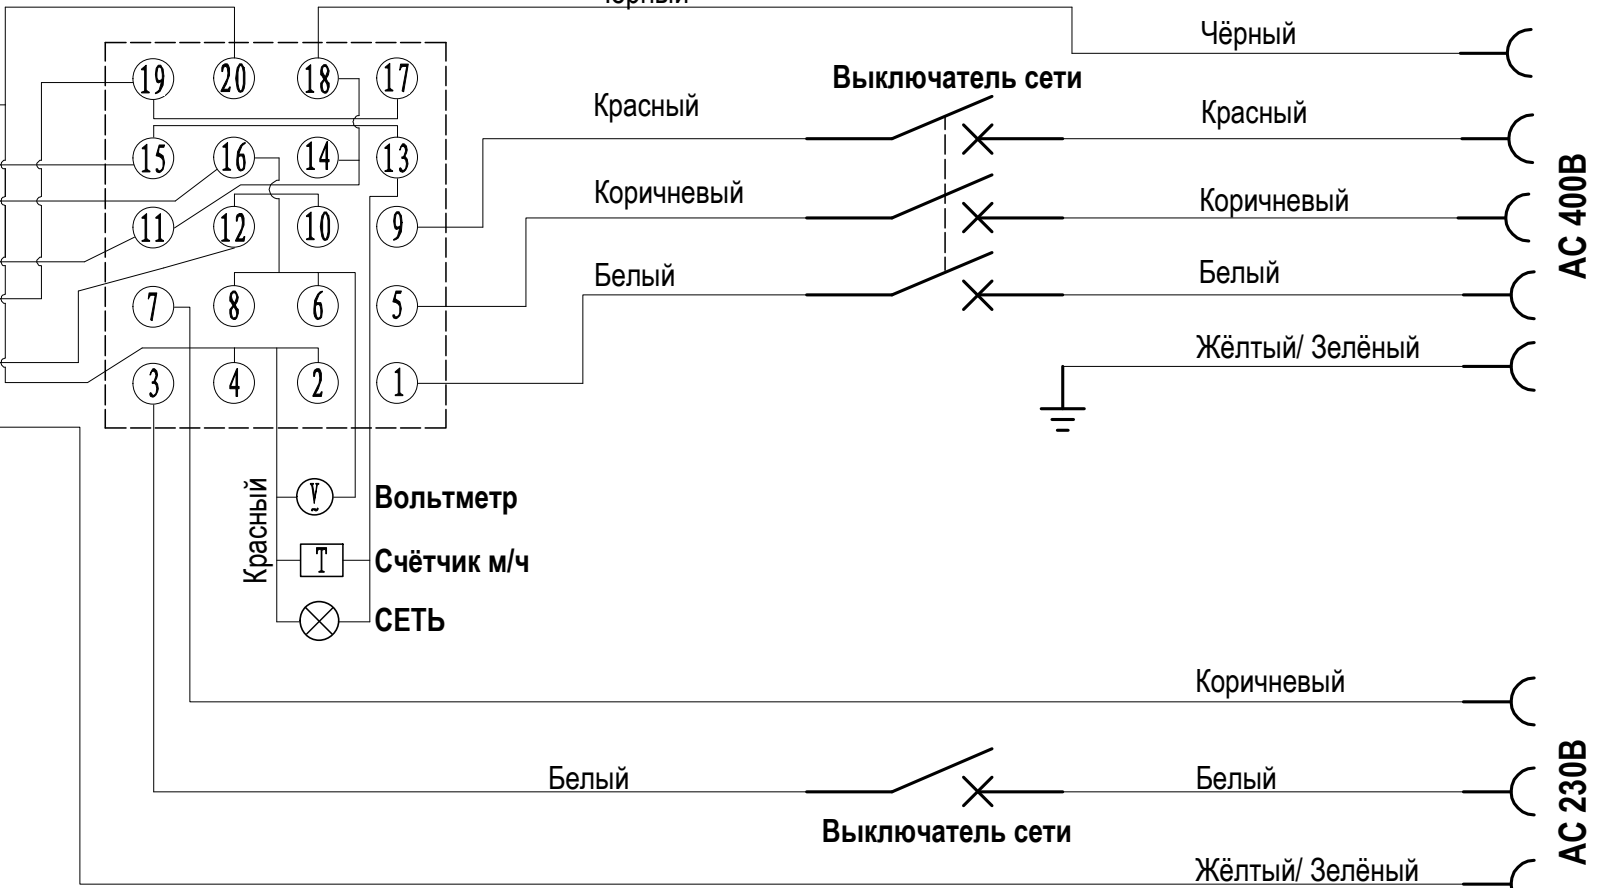

ГЕНЕРАТОР ПЕРЕМЕННОГО ТОКА

ПЕРЕКЛЮЧАТЕЛЬ НАПРЯЖЕНИЯ

ПЕРЕКЛЮЧАТЕЛЬ НАПРЯЖЕНИЯ

№	400V	0	230V
1—2	●—●		
3—4			●—●
5—6	●—●		
7—8			●—●
9—10	●—●		
11—12			●—●
13—14	●—●		
15—16			●—●
17—18	●—●		
19—20			●—●

Выключатель зажигания

GG6500-3