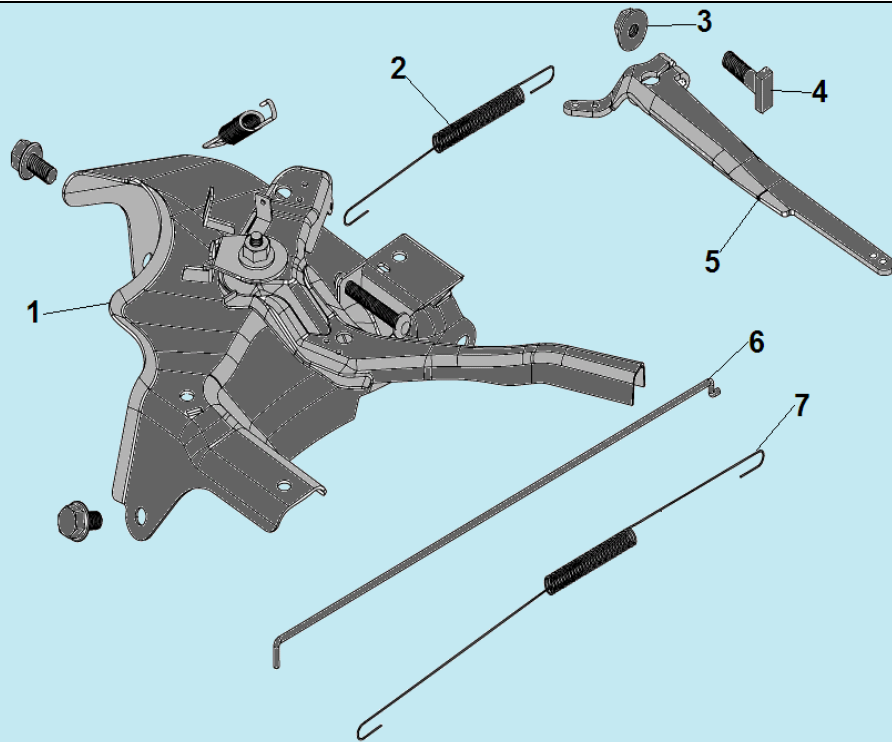

№	Артикул	Наименование	К-во	№	Артикул	Наименование	К-во
1	012041000000	Рычаг регулировки оборотов	1	5	012040002600	Рычаг регулятора оборотов	1
2	012040002201	Пружина рычага регулятора оборотов	1	6	012040002400	Тяга рычага регулятора оборотов	1
3	380370048-0001	Гайка М6	1	7	012040002300	Пружина тяги рычага	1
4	380250002-0001	Болт М6х21	1	8