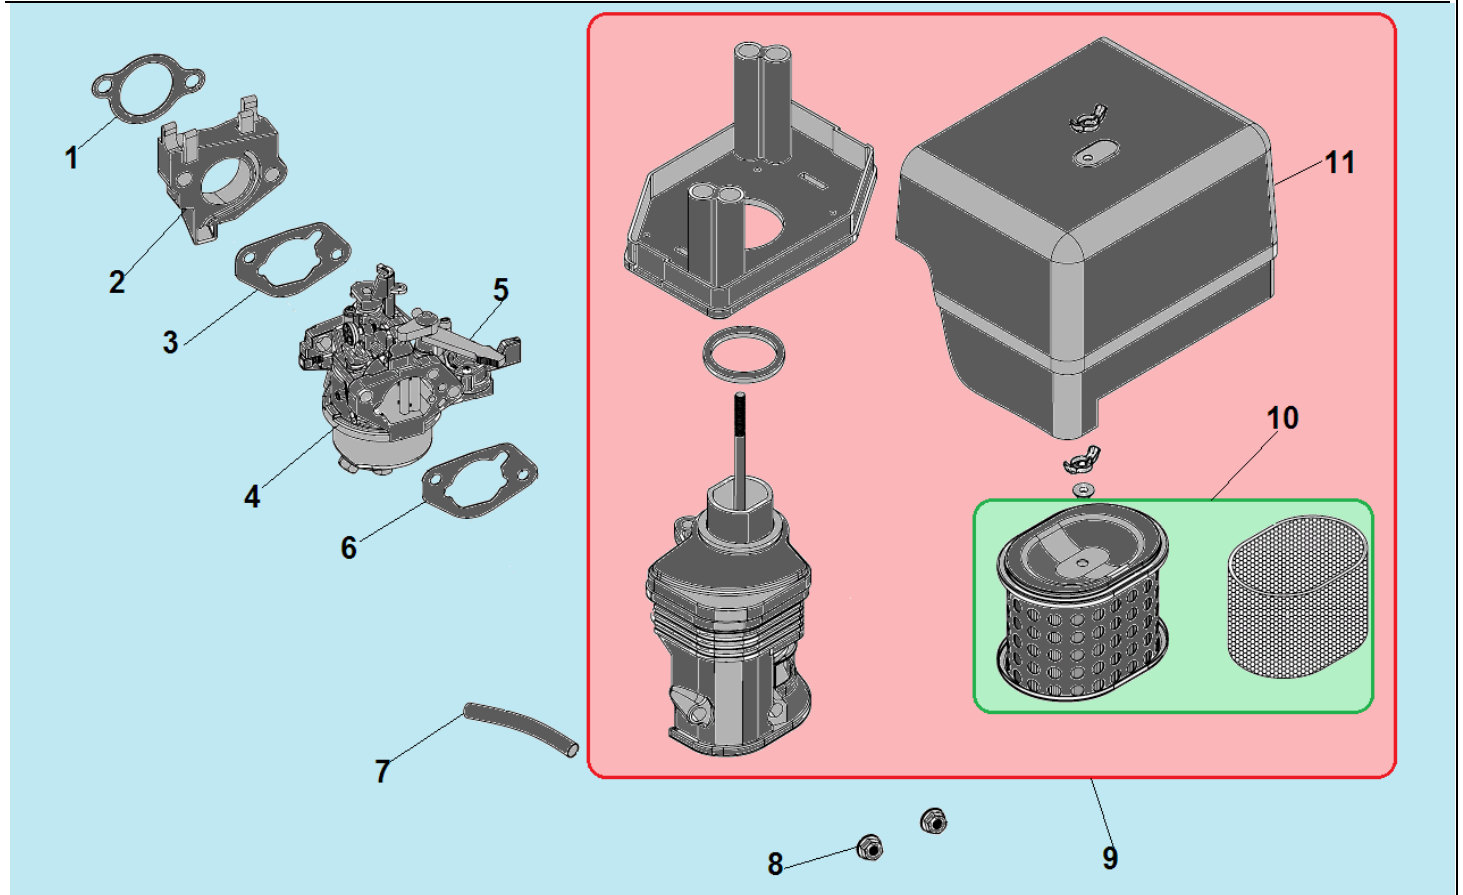

№	Артикул	Наименование	К-во	№	Артикул	Наименование	К-во
1	DDB007	Прокладка под теплоизолятор	1	7	380740460-0001	Шланг сапуна	1
2	170440039-0001	Теплоизолятор	1	8	617706000BX	Гайка М6	2
3	DDB006	Прокладка под карбюратор	1	9	012040700000	Корпус фильтра комплект	1
4	DEQ000	Карбюратор	1	10	DDP025/ 1500011	Фильтр воздушный	1
5	DBL012	Рычаг воздушной заслонки	1	11	DDP055	Крышка воздушного фильтра	1
6	DDB003	Прокладка под корпус фильтра	1