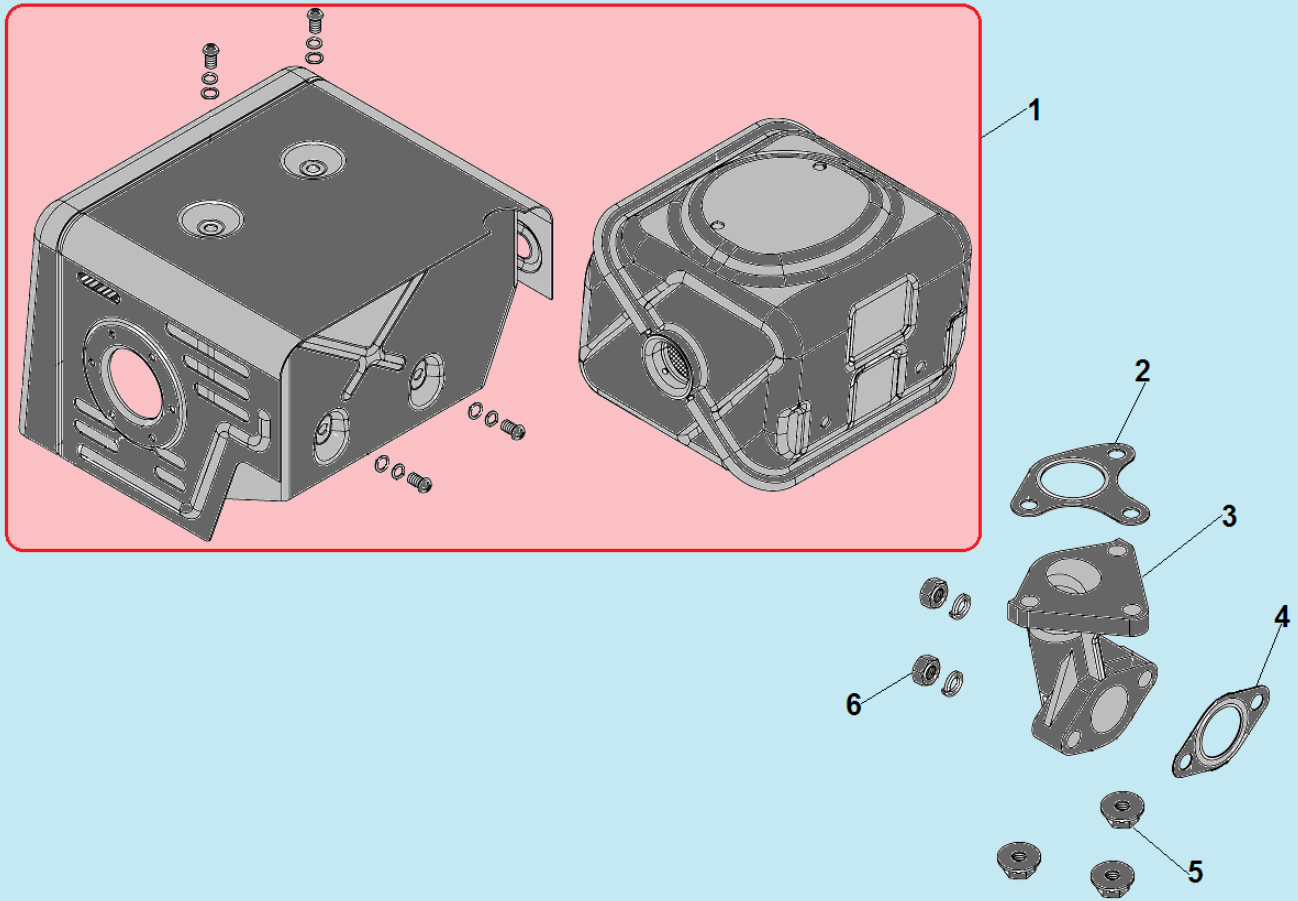

№	Артикул	Наименование	К-во	№	Артикул	Наименование	К-во
1	180570769-0001/ 012040800000	Глушитель комплект	1	4	029049910600	Прокладка коллектора к двигателю	1
2	019990004100	Прокладка коллектора к глушителю	1	5	380340005-0005	Гайка M8	3
3	DDF017	Коллектор выпускной	1	6	GB/T6170 M8	Гайка M8	2