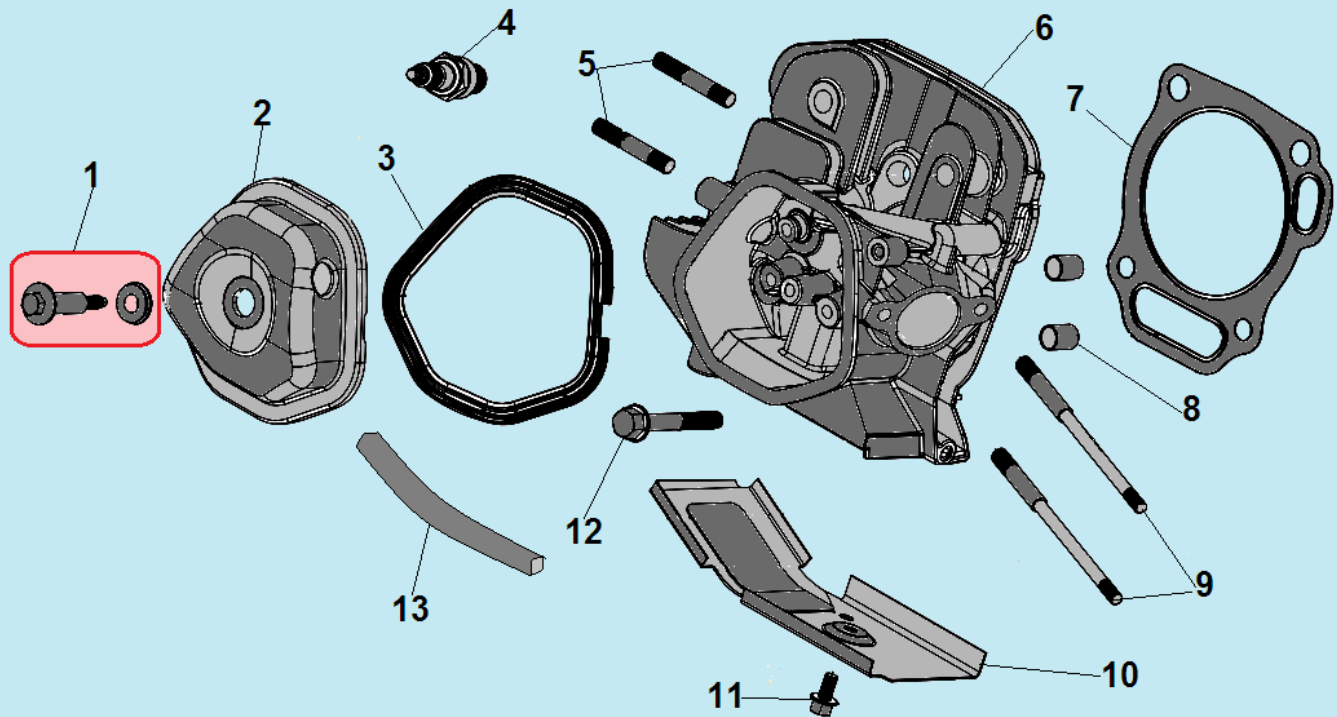

№	Артикул	Наименование	К-во	№	Артикул	Наименование	К-во
1	039030102300	Хомут	3	13	039090500700	Корпус крыльчатки	1
2	039030102101	Входной/выходной патрубков	2	14	039090500600	Защитное кольцо	1
3	039030102000	Уплотнительное кольцо	2	15	039090500500	Крыльчатка помпы	1
4	039030102203	Гайка фланца, мелкая резьба	2	16	039090501800	Уплотнительное кольцо	1
5	039090501201	Входной фланец	1	17	039110100200	Сальник крыльчатки комплект	1
6	039090501100	Обратный клапан	1	18	039090500300	Корпус, сторона двигателя	1
7	660240001-0001	Сливная/заливная пробка	2	19	039090500200	Прокладка фланца	1
8	039090101000	Уплотнительное кольцо 32x25,8x4,2	2	20	039090500101	Выходной фланец	1
9	039090501300	Т-образный болт	6	21	039090501600	Коннектор фильтра	1
10	039090501000	Корпус сторона фланцев	1	22	039090501700	Всасывающий фильтр	1
11	039090500900	Уплотнительное кольцо корпуса помпы	1	23	032110300001	Рама	1
12	039090500800	Уплотнительное кольцо	1	24	029910100100	Виброизолятор	6

№	Артикул	Наименование	К-во	№	Артикул	Наименование	К-во
1	120420011-0001	Болт крепления крышки клапанов	1	8	120150020110	Штифт 12x12	2
2	120220009-0001	Крышка клапанов	1	9	380180092-0001	Шпилька крепления карбюратора	2
3	DDB000	Прокладка крышки клапанов	1	10	110100010201	Воздухонаправляющая пластина	1
4	F7RTC	Свеча зажигания	1	11	GBT5789	Болт М6х12	1
5	380180099-0001	Шпилька крепления глушителя	2	12	380140337-0001	Болт М10х80	4
6	120080284-0001	Головка цилиндра	1	13	380740460-0001	Шланг сапуна	1
7	110030140251/ DEB002	Прокладка головки цилиндра	1				

№	Артикул	Наименование	К-во	№	Артикул	Наименование	К-во
1	DE00A000CH/ 110050220253	Картер	1	6	3048021200800	Датчик уровня масла	1
2	281850248-0001	Датчик уровня масла	1	7	019990001400	Болт отверстия для слива масла	2
3	019990001600	Шплинт	1	8	019990001500	Шайба болта	2
4	019990005100	Шайба	1	9	DD06C010	Сальник коленвала 30x46x8	1
5	DDL001	Вал рычага регулятора оборотов	1				