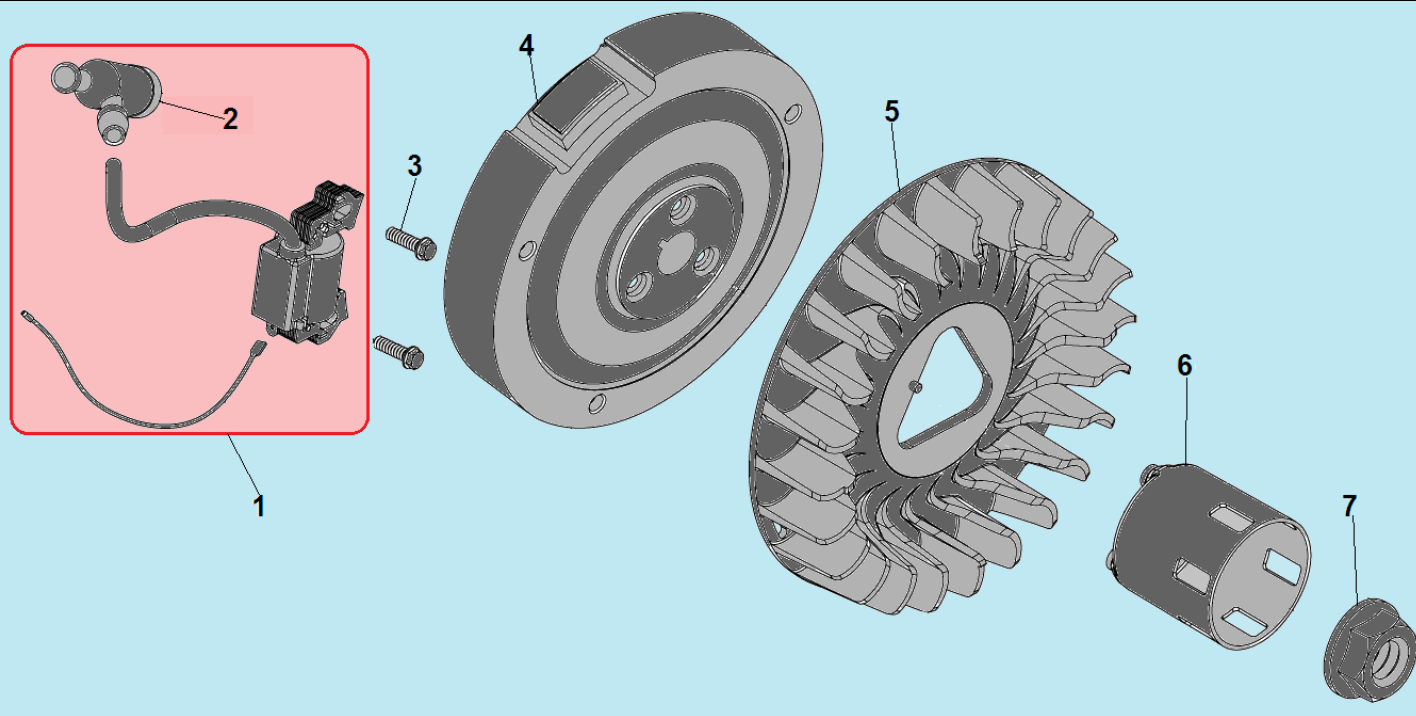

№	Артикул	Наименование	К-во	№	Артикул	Наименование	К-во
1	110080040151/ 270920170-0001	Магнето	1	5	160180040-0001	Крыльчатка маховика	1
2	270950040-0001	Колпачок свечи	1	6	DDJ001	Стакан маховика	1
3	380140102-0004	Болт М6х25	2	7	380370050-0001	Гайка М16х1,5	1
4	DDD003	Маховик	1	8