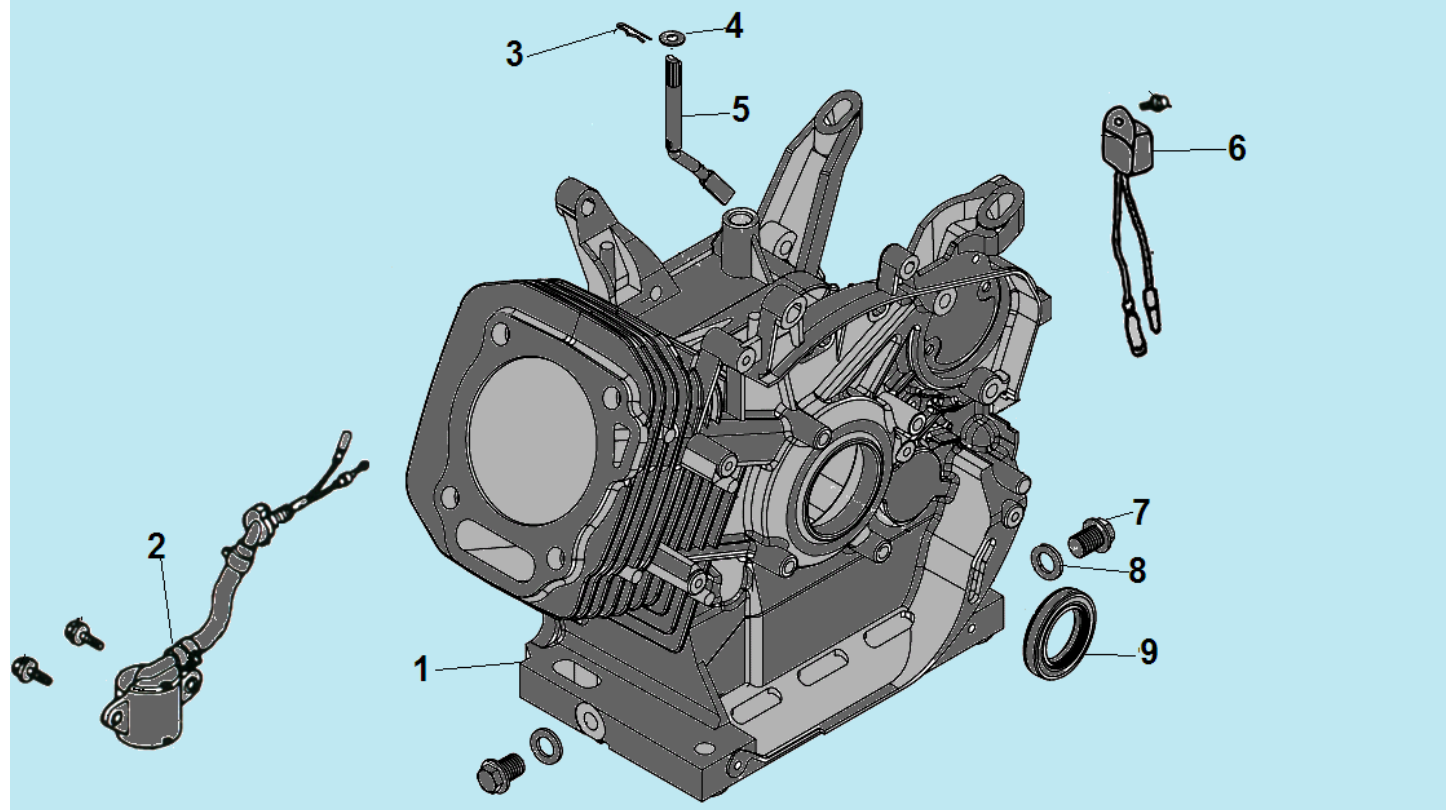

№	Артикул	Наименование	К-во	№	Артикул	Наименование	К-во
1	039030102300	Хомут	3	13	039090500700	Корпус крыльчатки	1
2	039030102101	Входной/выходной патрубков	2	14	039090500600	Защитное кольцо	1
3	039030102000	Уплотнительное кольцо	2	15	039090500500	Крыльчатка помпы	1
4	039030102203	Гайка фланца, мелкая резьба	2	16	039090501800	Уплотнительное кольцо	1
5	039090501201	Входной фланец	1	17	039110100200	Сальник крыльчатки комплект	1
6	039090501100	Обратный клапан	1	18	039090500300	Корпус, сторона двигателя	1
7	660240001-0001	Сливная/заливная пробка	2	19	039090500200	Прокладка фланца	1
8	039090101000	Уплотнительное кольцо 32x25,8x4,2	2	20	039090500101	Выходной фланец	1
9	039090501300	Т-образный болт	6	21	039090501600	Коннектор фильтра	1
10	039090501000	Корпус сторона фланцев	1	22	039090501700	Всасывающий фильтр	1
11	039090500900	Уплотнительное кольцо корпуса помпы	1	23	032110300001	Рама	1
12	039090500800	Уплотнительное кольцо	1	24	029910100100	Виброизолятор	6

№	Артикул	Наименование	К-во	№	Артикул	Наименование	К-во
1	120420011-0001	Болт крепления крышки клапанов	1	8	120150020110	Штифт 12x12	2
2	120220009-0001	Крышка клапанов	1	9	380180092-0001	Шпилька крепления карбюратора	2
3	DDB000	Прокладка крышки клапанов	1	10	110100010201	Воздухонаправляющая пластина	1
4	F7RTC	Свеча зажигания	1	11	GBT5789	Болт М6х12	1
5	380180099-0001	Шпилька крепления глушителя	2	12	380140337-0001	Болт М10х80	4
6	120080284-0001	Головка цилиндра	1	13	380740460-0001	Шланг сапуна	1
7	110030140251/ DEB002	Прокладка головки цилиндра	1				

№	Артикул	Наименование	К-во	№	Артикул	Наименование	К-во
1	DE00A000CH/ 110050220253	Картер	1	6	3048021200800	Датчик уровня масла	1
2	281850248-0001	Датчик уровня масла	1	7	019990001400	Болт отверстия для слива масла	2
3	019990001600	Шплинт	1	8	019990001500	Шайба болта	2
4	019990005100	Шайба	1	9	DD06C010	Сальник коленвала 30x46x8	1
5	DDL001	Вал рычага регулятора оборотов	1				