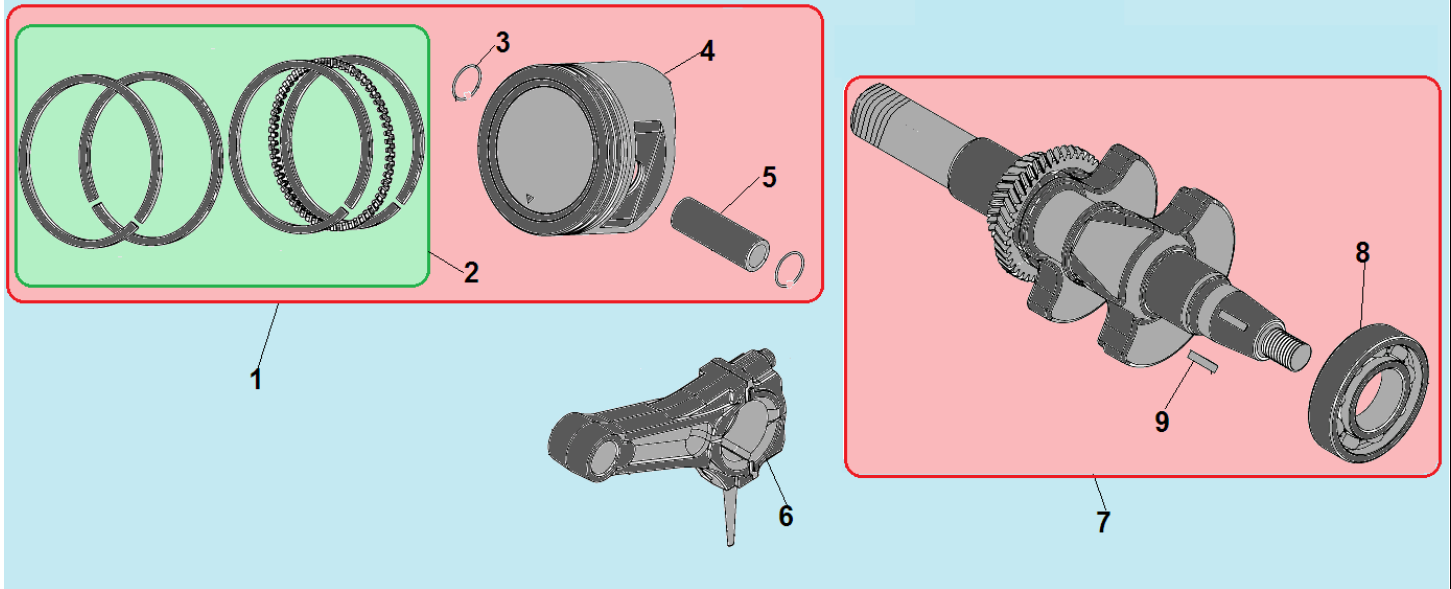

№	Артикул	Наименование	К-во	№	Артикул	Наименование	К-во
1	1500002	Поршень 77x59 мм комплект	1	6	110060070202/ DDK002	Шатун	1
2	DEF001	Комплект поршневых колец 77x2,0 мм	1	7	012040001307	Коленвал	1
3	DEF002	Поршень	1	8	380630140-0002	Подшипник коленвала 6206	1
4	DAM003	Стопорное кольцо	2	9	GFB08011	Шпонка маховика 4x5,5x18	1
5	DDF013	Палец поршня	1