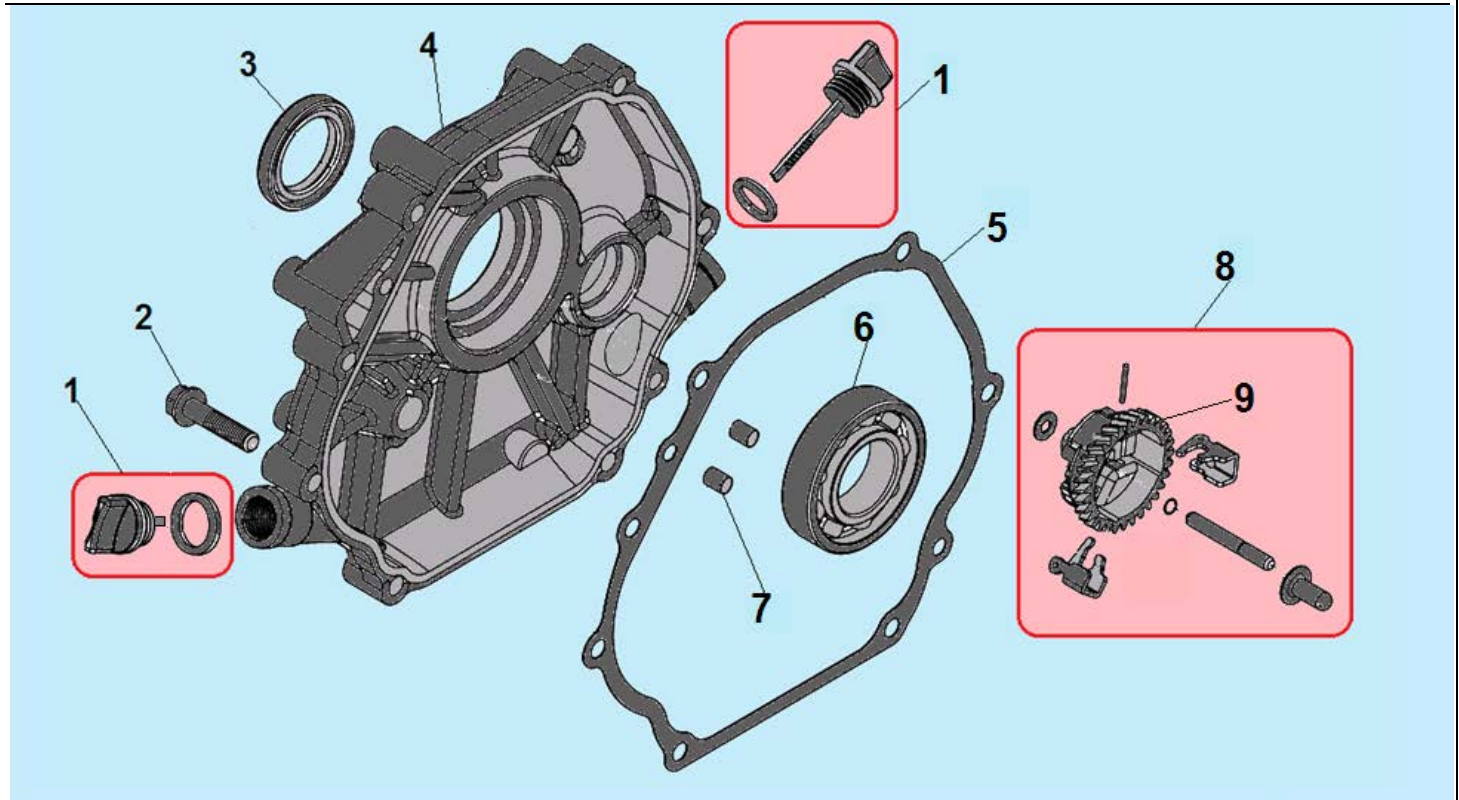

№	Артикул	Наименование	К-во	№	Артикул	Наименование	К-во
1	039030102300	Хомут	3	13	039090500700	Корпус крыльчатки	1
2	039030102101	Входной/выходной патрубков	2	14	039090500600	Защитное кольцо	1
3	039030102000	Уплотнительное кольцо	2	15	039090500500	Крыльчатка помпы	1
4	039030102203	Гайка фланца, мелкая резьба	2	16	039090501800	Уплотнительное кольцо	1
5	039090501201	Входной фланец	1	17	039110100200	Сальник крыльчатки комплект	1
6	039090501100	Обратный клапан	1	18	039090500300	Корпус, сторона двигателя	1
7	660240001-0001	Сливная/заливная пробка	2	19	039090500200	Прокладка фланца	1
8	039090101000	Уплотнительное кольцо 32x25,8x4,2	2	20	039090500101	Выходной фланец	1
9	039090501300	Т-образный болт	6	21	039090501600	Коннектор фильтра	1
10	039090501000	Корпус сторона фланцев	1	22	039090501700	Всасывающий фильтр	1
11	039090500900	Уплотнительное кольцо корпуса помпы	1	23	032110300001	Рама	1
12	039090500800	Уплотнительное кольцо	1	24	029910100100	Виброизолятор	6

№	Артикул	Наименование	К-во	№	Артикул	Наименование	К-во
1	120420011-0001	Болт крепления крышки клапанов	1	8	120150020110	Штифт 12x12	2
2	120220009-0001	Крышка клапанов	1	9	380180092-0001	Шпилька крепления карбюратора	2
3	DDB000	Прокладка крышки клапанов	1	10	110100010201	Воздухонаправляющая пластина	1
4	F7RTC	Свеча зажигания	1	11	GBT5789	Болт М6х12	1
5	380180099-0001	Шпилька крепления глушителя	2	12	380140337-0001	Болт М10х80	4
6	120080284-0001	Головка цилиндра	1	13	380740460-0001	Шланг сапуна	1
7	110030140251/ DEB002	Прокладка головки цилиндра	1				

№	Артикул	Наименование	К-во	№	Артикул	Наименование	К-во
1	DE00A000CH/ 110050220253	Картер	1	6	3048021200800	Датчик уровня масла	1
2	281850248-0001	Датчик уровня масла	1	7	019990001400	Болт отверстия для слива масла	2
3	019990001600	Шплинт	1	8	019990001500	Шайба болта	2
4	019990005100	Шайба	1	9	DD06C010	Сальник коленвала 30x46x8	1
5	DDL001	Вал рычага регулятора оборотов	1				