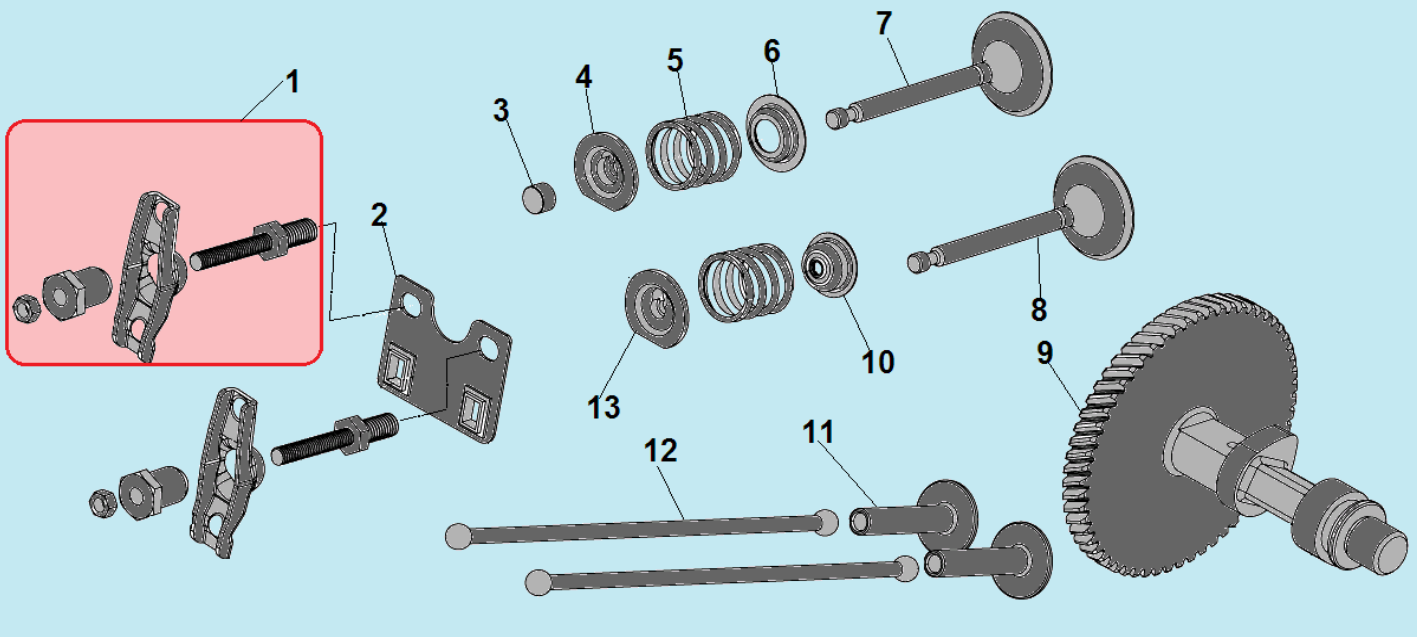

№	Артикул	Наименование	К-во	№	Артикул	Наименование	К-во
1	DDF044	Коромысло клапана комплект	2	8	012040000700	Впускной клапан	1
2	DDF003	Направляющая толкателей	1	9	DDF005	Распредвал	1
3	DDF009	Колпачок клапана	2	10	019990003400	Маслосъемный колпачок	1
4	019990003000	Сухарь выпускного клапана	4	11	DDF010	Тарелка толкателя клапана	2
5	140340025-0001	Пружина клапана	2	12	012040000900	Толкатель (штанга) клапана	2
6	DDF016	Тарелка под пружину клапана	1	13	019990003100	Сухарь впускного клапана	1
7	012040000600	Выпускной клапан	1