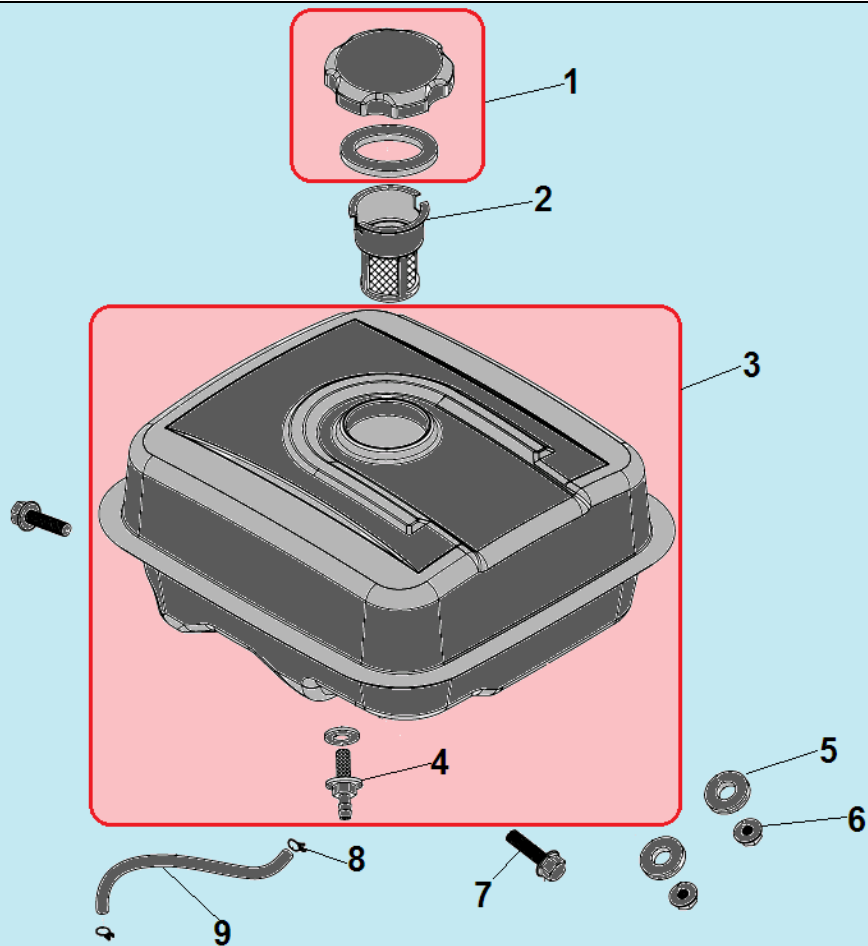

№	Артикул	Наименование	К-во	№	Артикул	Наименование	К-во
1	DA02P022	Крышка топливного бака	1	6	380370007-0004	Гайка М8	2
2	170720001-0001	Фильтр сетчатый бака	1	7	380140091-0005	Болт М8х25	2
3	019990004603	Топливный бак	1	8	DAM004	Хомут шланга	2
4	DVC033	Штуцер топливного бака	1	9	029019900100	Шланг топливный	1
5	380920086-0001	Кольцо уплотнительное	2