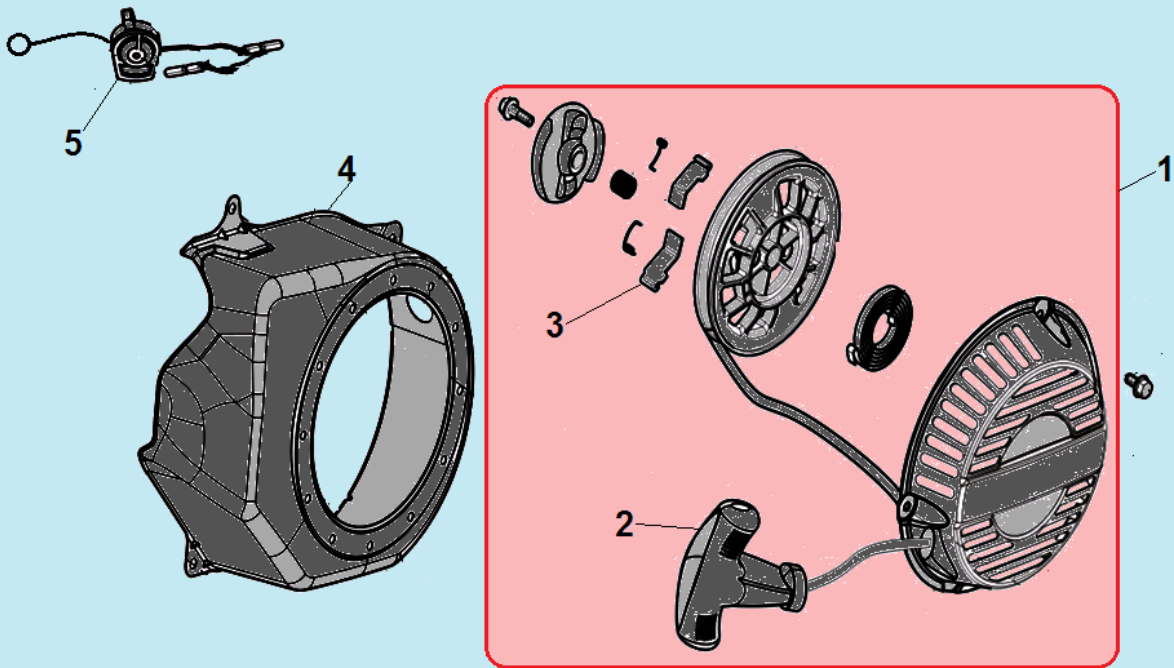

№	Артикул	Наименование	К-во	№	Артикул	Наименование	К-во
1	193500015-0007	Стартер в сборе	1	4	012040001641	Кожух маховика	1
2	193560004-0001	Ручка стартера	1	5	271660028-0001	Выключатель зажигания	1
3	193540003-0001	Собачка стартера	2