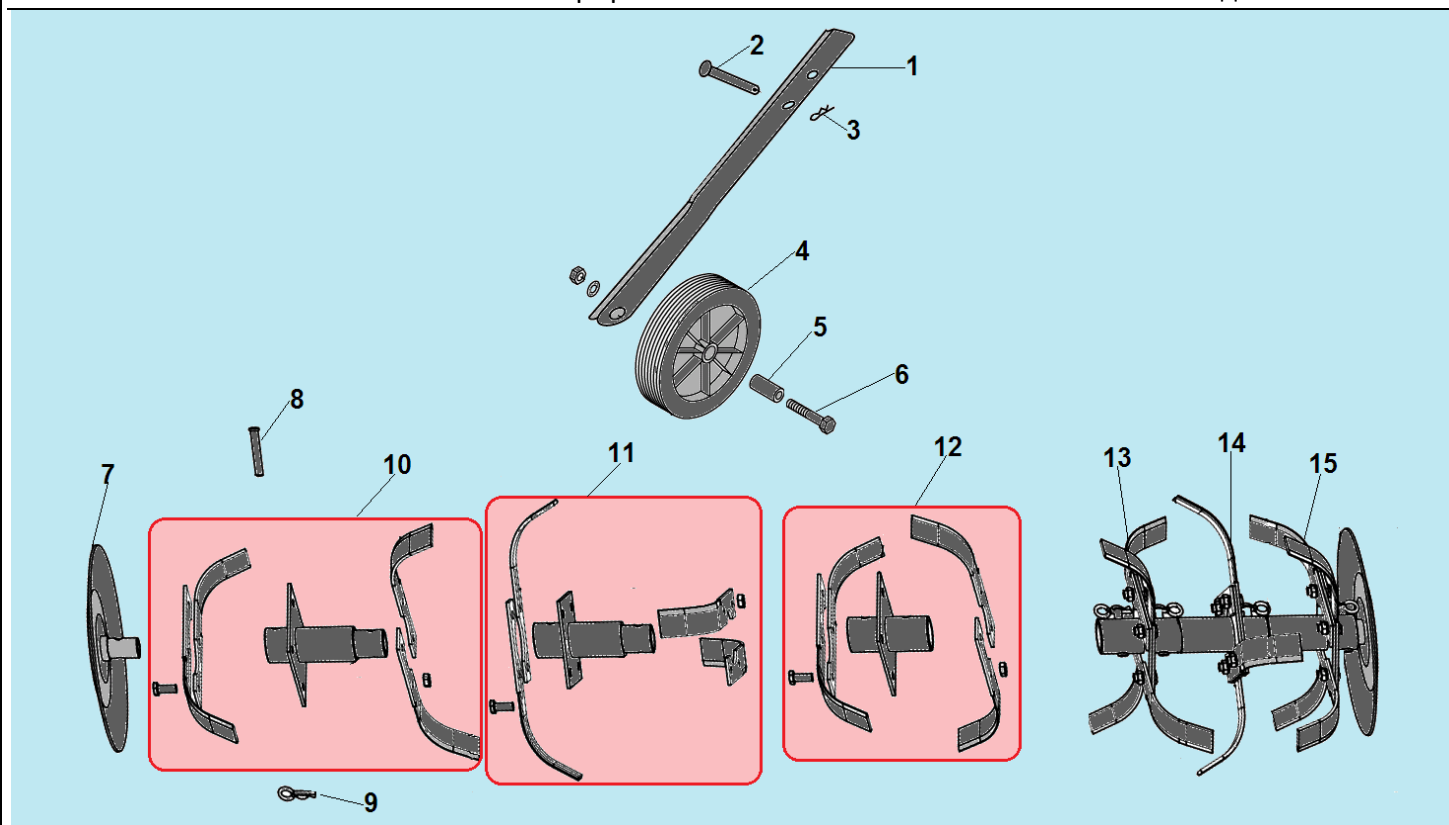

№	Артикул	Наименование	К-во	№	Артикул	Наименование	К-во
1	802024	Кронштейн колеса	1	9	801040	Шплинт	8
2	801044	Палец крепления кронштейна	1	10	C3026 / 803033	Фреза правая наружная	1
3	801040	Шплинт	5	11	C3025 / A02017-3	Фреза правая средняя	1
4	804005	Колесо транспортировочное	1	12	A02017-2	Фреза правая внутренняя	1
5	801038	Втулка колеса	1	13	C3022 / A02015-2	Фреза левая внутренняя	1
6	801010	Болт крепления колеса	1	14	A02015-3	Фреза левая наружная	1
7	803203	Диск защитный	2	15	C3023/803032	Палец крепления фрез	1
8	801044	Палец крепления фрез	8