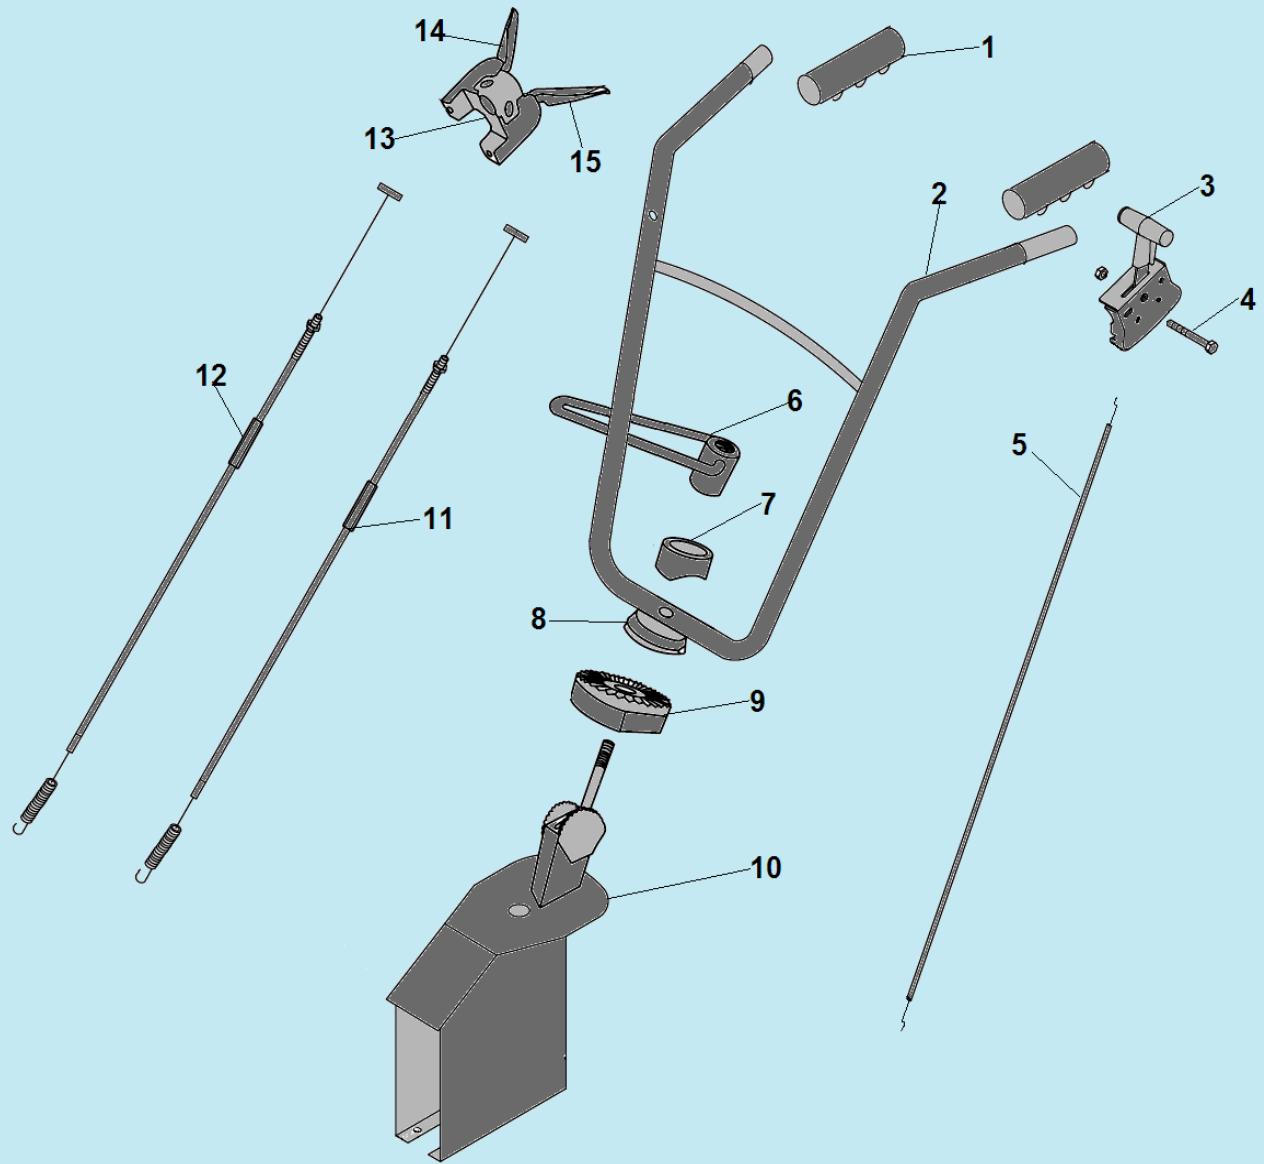

№	Артикул	Наименование	К-во	№	Артикул	Наименование	К-во
1		Двигатель 196 см ³	1	14	801034	Втулка шестерни заднего хода	1
2	802026	Боковой лист кожуха ремня	1	15	801069	Подшипник 6003-2RS шестерни заднего хода	1
3	801046	Ограничитель ремня	1	16	804064	Шестерня заднего хода (алюминий)	1
4	801033	Шайба шестерни	1	17	802030	Скоба ограничительная	1
5	804025/ HY011	Шестерня заднего хода маленькая	1	18	801014	Кольцо стопорное	1
6	807010	Шкив ремня (двигатель)	1	19	804015	Ролик натяжения ремня заднего хода	1
7	801018	Винт крепления шкива	2	20	801067	Пружина кронштейна ролика	1
8	801065	Шпонка шкива	1	21	802080	Кронштейн ролика натяжения ремня	1
9	801066	Пружина кронштейна	1	22	807015	Ремень заднего хода	1
10	804023	Втулка	1	23	807006/ HY208	Ремень переднего хода	1
11	802028	Кронштейн ролика натяжения ремня переднего хода	1	24	804007	Шкив ремня (редуктор)	1
12	804024	Ролик натяжения ремня переднего хода		25	801050	Шпонка шкива редуктора	1
13	801056	Кольцо стопорное	1	25	801050	Шпонка шкива редуктора	1

№	Артикул	Наименование	К-во	№	Артикул	Наименование	К-во
1	804020	Ручка рукоятки	2	9	805004	Нижняя половина кронштейна	1
2	808006	Верхняя рабочая рукоятка	1	10	803012	Основание крепления рукоятки	1
3	802079	Рычаг газа	1	11	807030	Трос хода назад	1
4	801015	Болт крепления рычага	1	12	807029	Трос хода вперед	1
5	807027	Трос газа	1	13	804062	Ручка сцепления сдвоенная	1
6	801031	Гайка крепления кронштейна	1	14	804062-1	Рычаг ручки сцепления (черный)	1
7	801063	Шайба гайки	1	15	804062-2	Рычаг ручки сцепления (красный)	1
8	805003	Верхняя половина кронштейна	1				