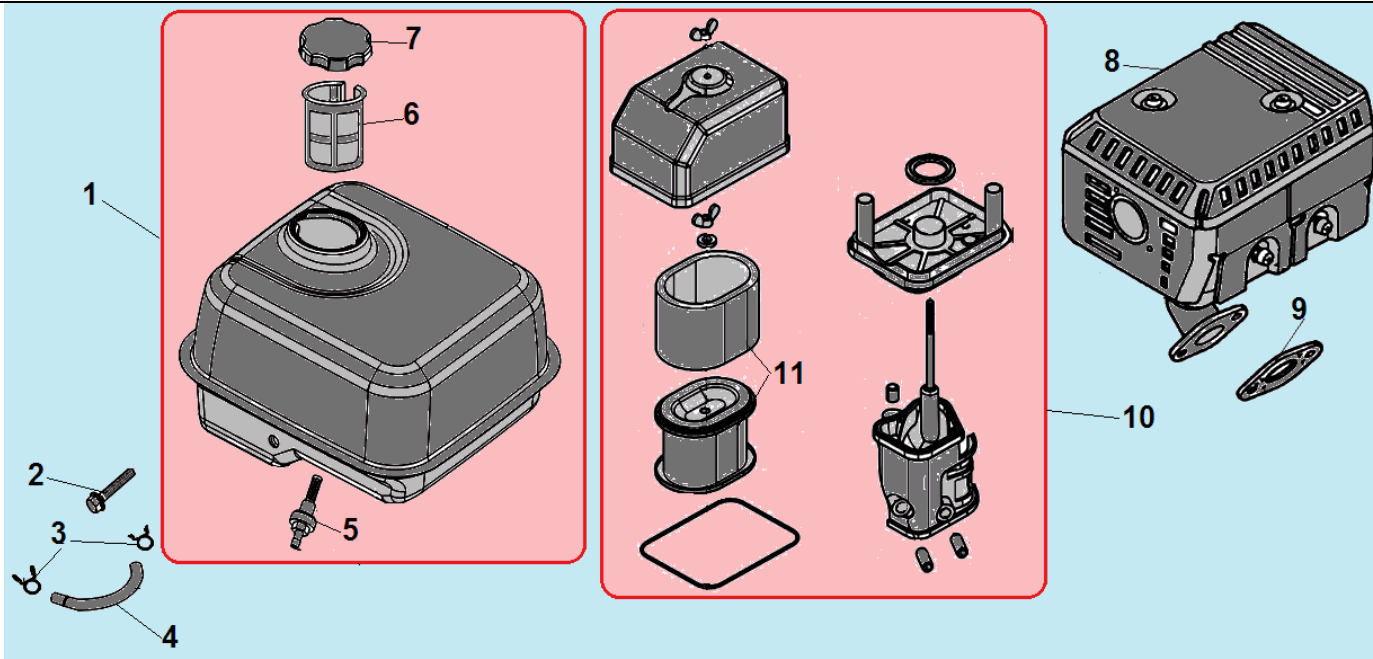

№	Артикул	Наименование	К-во	№	Артикул	Наименование	К-во
1	DA73P000F00CH	Бак топливный комплект	1	7	DA02P022	Крышка топливного бака	1
2	578906028BX	Болт М6х28	1	8	DA45F000	Глушитель	1
3	DAM004	Хомут шланга	2	9	DAB001/ 180650065-0001	Прокладка глушителя	1
4	029019900100	Шланг топливный 200х4,5	1	10	DA02Q001	Корпус фильтра комплект	1
5	DVC033/ 170660077-0001	Штуцер шланга с топливным фильтром	1	11	DAP025/ 17150-Z010110-0000	Фильтр воздушный	1
6	170720001-0001	Фильтр сетчатый топливного бака	1