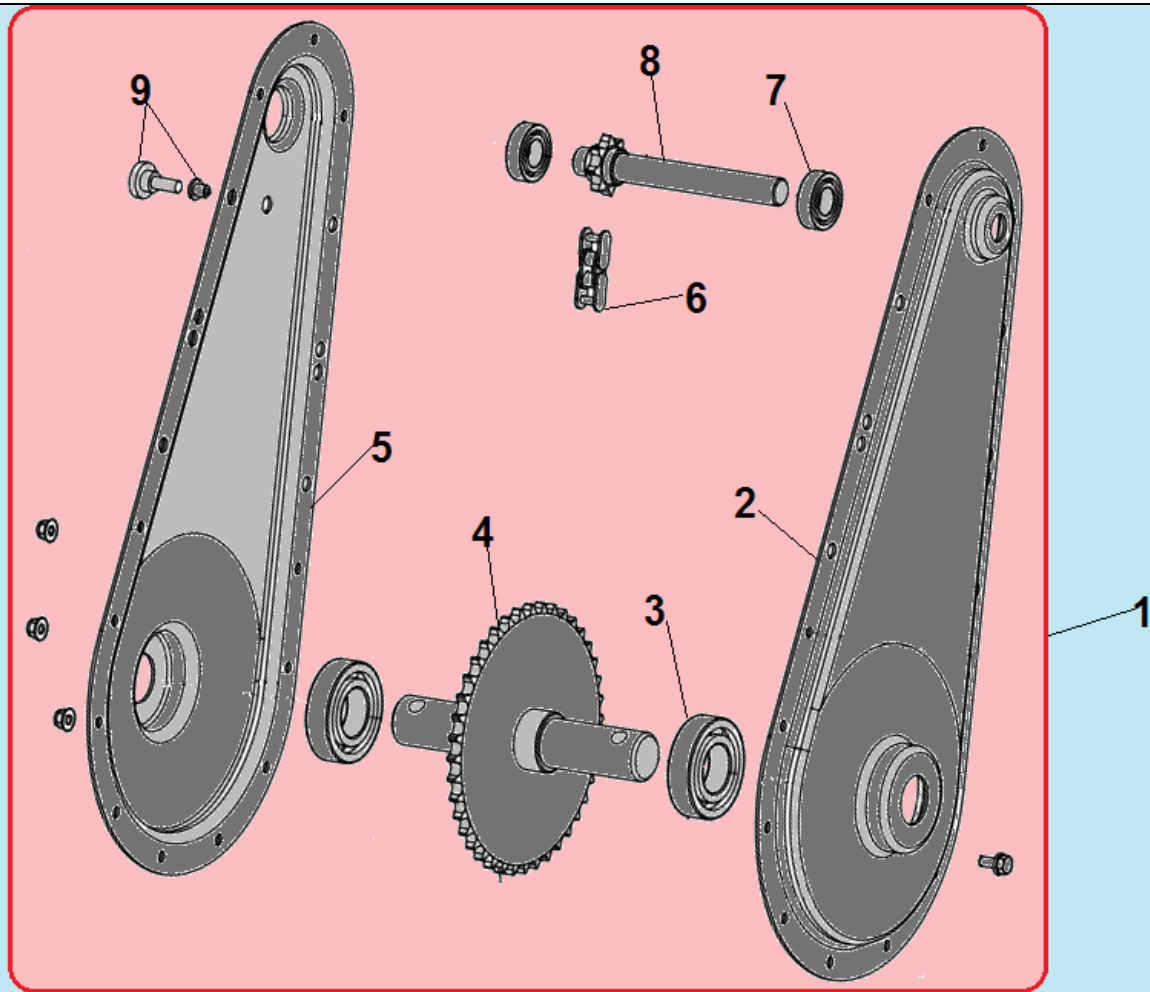

№	Артикул	Наименование	К-во	№	Артикул	Наименование	К-во
1		Двигатель 196 см ³	1	14	801034	Втулка шестерни заднего хода	1
2	802026	Боковой лист кожуха ремня	1	15	801069	Подшипник 6003-2RS шестерни заднего хода	1
3	801046	Ограничитель ремня	1	16	804064	Шестерня заднего хода (алюминий)	1
4	801033	Шайба шестерни	1	17	802030	Скоба ограничительная	1
5	804025/ HY011	Шестерня заднего хода маленькая	1	18	801014	Кольцо стопорное	1
6	807010	Шкив ремня (двигатель)	1	19	804015	Ролик натяжения ремня заднего хода	1
7	801018	Винт крепления шкива	2	20	801067	Пружина кронштейна ролика	1
8	801065	Шпонка шкива	1	21	802080	Кронштейн ролика натяжения ремня	1
9	801066	Пружина кронштейна	1	22	807015	Ремень заднего хода	1
10	804023	Втулка	1	23	807006/ HY208	Ремень переднего хода	1
11	802028	Кронштейн ролика натяжения ремня переднего хода	1	24	804007	Шкив ремня (редуктор)	1
12	804024	Ролик натяжения ремня переднего хода		25	801050	Шпонка шкива редуктора	1
13	801056	Кольцо стопорное	1	25	801050	Шпонка шкива редуктора	1

№	Артикул	Наименование	К-во	№	Артикул	Наименование	К-во
1	804020	Ручка рукоятки	2	9	805004	Нижняя половина кронштейна	1
2	808006	Верхняя рабочая рукоятка	1	10	803012	Основание крепления рукоятки	1
3	802079	Рычаг газа	1	11	807030	Трос хода назад	1
4	801015	Болт крепления рычага	1	12	807029	Трос хода вперед	1
5	807027	Трос газа	1	13	804062	Ручка сцепления сдвоенная	1
6	801031	Гайка крепления кронштейна	1	14	804062-1	Рычаг ручки сцепления (черный)	1
7	801063	Шайба гайки	1	15	804062-2	Рычаг ручки сцепления (красный)	1
8	805003	Верхняя половина кронштейна	1				

№	Артикул	Наименование	К-во	№	Артикул	Наименование	К-во
1	804056-4	Кожух фрез правый	1	7	801036	Втулка	2
2	802008	Кожух фрез основной	1	8	802009	Рама правая половина	1
3	804040-3	Кожух фрез левый	1	9	808010	Кронштейн сошника	1
4	804019	Кожух ремня	1	10	808012	Сошник	1
5	802010	Рама левая половина	1	11	801040	Шплинт	1
6	801035	Шайба	1				