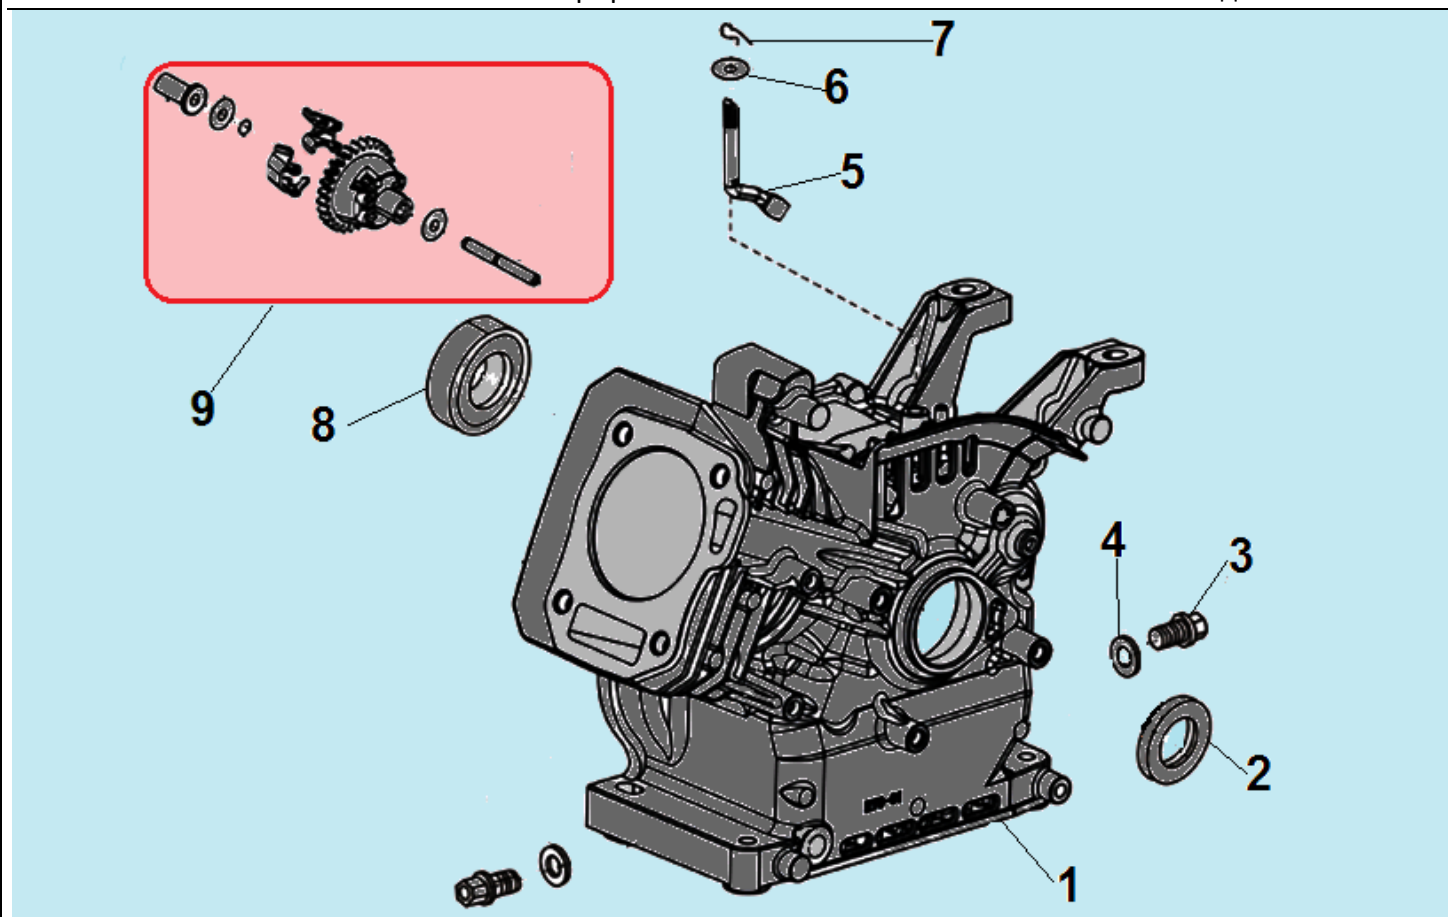

№	Артикул	Наименование	К-во	№	Артикул	Наименование	К-во
1	DB07A000CH	Картер 196 см³	1	6	380450531-0001	Шайба	1
2	380650347-0001/ DAC010	Сальник коленвала 41,25x25x6	1	7	381350004-0001	Шплинт	1
3	110260025-0001	Болт для слива масла M10x15	2	8	521010010501	Подшипник 6205	1
4	380450531-0001	Шайба	1	9	FAK000	Центробежный регулятор оборотов	1
5	171630001-0001	Вал регулятора оборотов	1