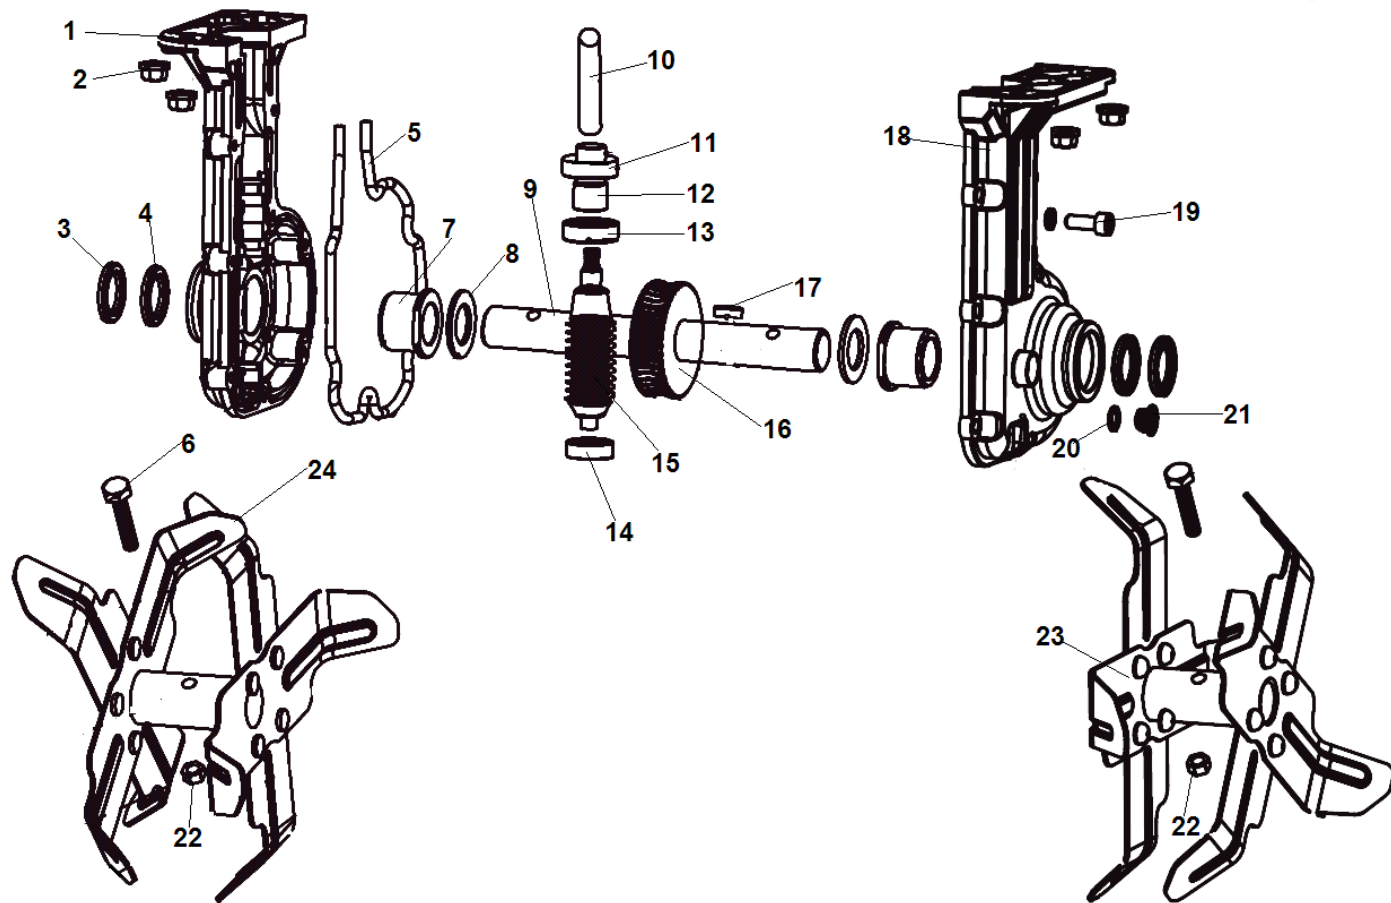

№	Артикул	Наименование	К-во	№	Артикул	Наименование	К-во
1	WR8005-750-015	Крышка корпуса	1	11	WR8005-750-007	Термовыключатель	1
2	WR8005-750-014	Корпус культиватора	1	12	WR8005-750-006	Статор	1
3	WR8001-1400-048	Индуктор	1	13	WR8005-750-005	Корпус двигателя передняя часть	1
4	WR8001-1400-032	Конденсатор 0,22 мкф	1	14	WR8005-750-004	Болт М5х75	1
5	WR8005-750-010	Щетка электродвигателя	2	15	WR8001-1400-038	Подшипник 6000	1
6	WR8001-1400-057	Корпус щетки	2	16	WR8005-750-003	Заглушка	1
7	WR8005-750-012	Корпус щеткодержателя	1	17	WR8001-1400-037	Плата подшипника ротора	1
8	WR8001-1400-056	Шайба	1	18	WR8001-1400-013	Шпindelь	1
9	WR8005-750-009	Подшипник 608	1	19	WR8005-750-002	Кожух фрез	1
10	WR8005-750-008	Ротор	1	20	WR8001-1400-027	Прокладка	1

№	Артикул	Наименование	К-во	№	Артикул	Наименование	К-во
1	WR8001-1400-022	Корпус редуктора правая половина	1	13	WR8001-1400-066	Подшипник 6001	1
2	WR8001-1400-025	Гайка М6	4	14	WR8005-750-009	Подшипник 608	1
3	WR8001-1400-016	Кольцо защитное сальника	2	15	WR8005-750-020	Червячный вал	1
4	WR8001-1400-021	Сальник	2	16	WR8005-750-019	Ведомая шестерня	1
5	WR8001-1400-006	Прокладка редуктора	1	17	WR8001-1400-017	Шпонка 4x4x16	1
6	WR8001-1400-024	Болт М8x40	2	18	WR8001-1400-005	Корпус редуктора левая половина	1
7	WR8001-1400-020	Втулка вала	2	19	WR8001-1400-001	Болт М6x18	8
8	WR8001-1400-018	Шайба вала	2	20	WR8001-1400-004	Кольцо уплотнительное	1
9	WR8001-1400-019	Вал привода фрез	1	21	WR8001-1400-003	Болт М10x10	1
10	WR8001-1400-069	Вал переходной двигатель/редуктор	1	22	WR8001-1400-023	Гайка М8	2
11	WR8001-1400-014	Сальник	1	23	WR8005-750-023	Фреза левая	1
12	WR8001-1400-013	Шпиндель	1	24	WR8005-750-001	Фреза правая	1