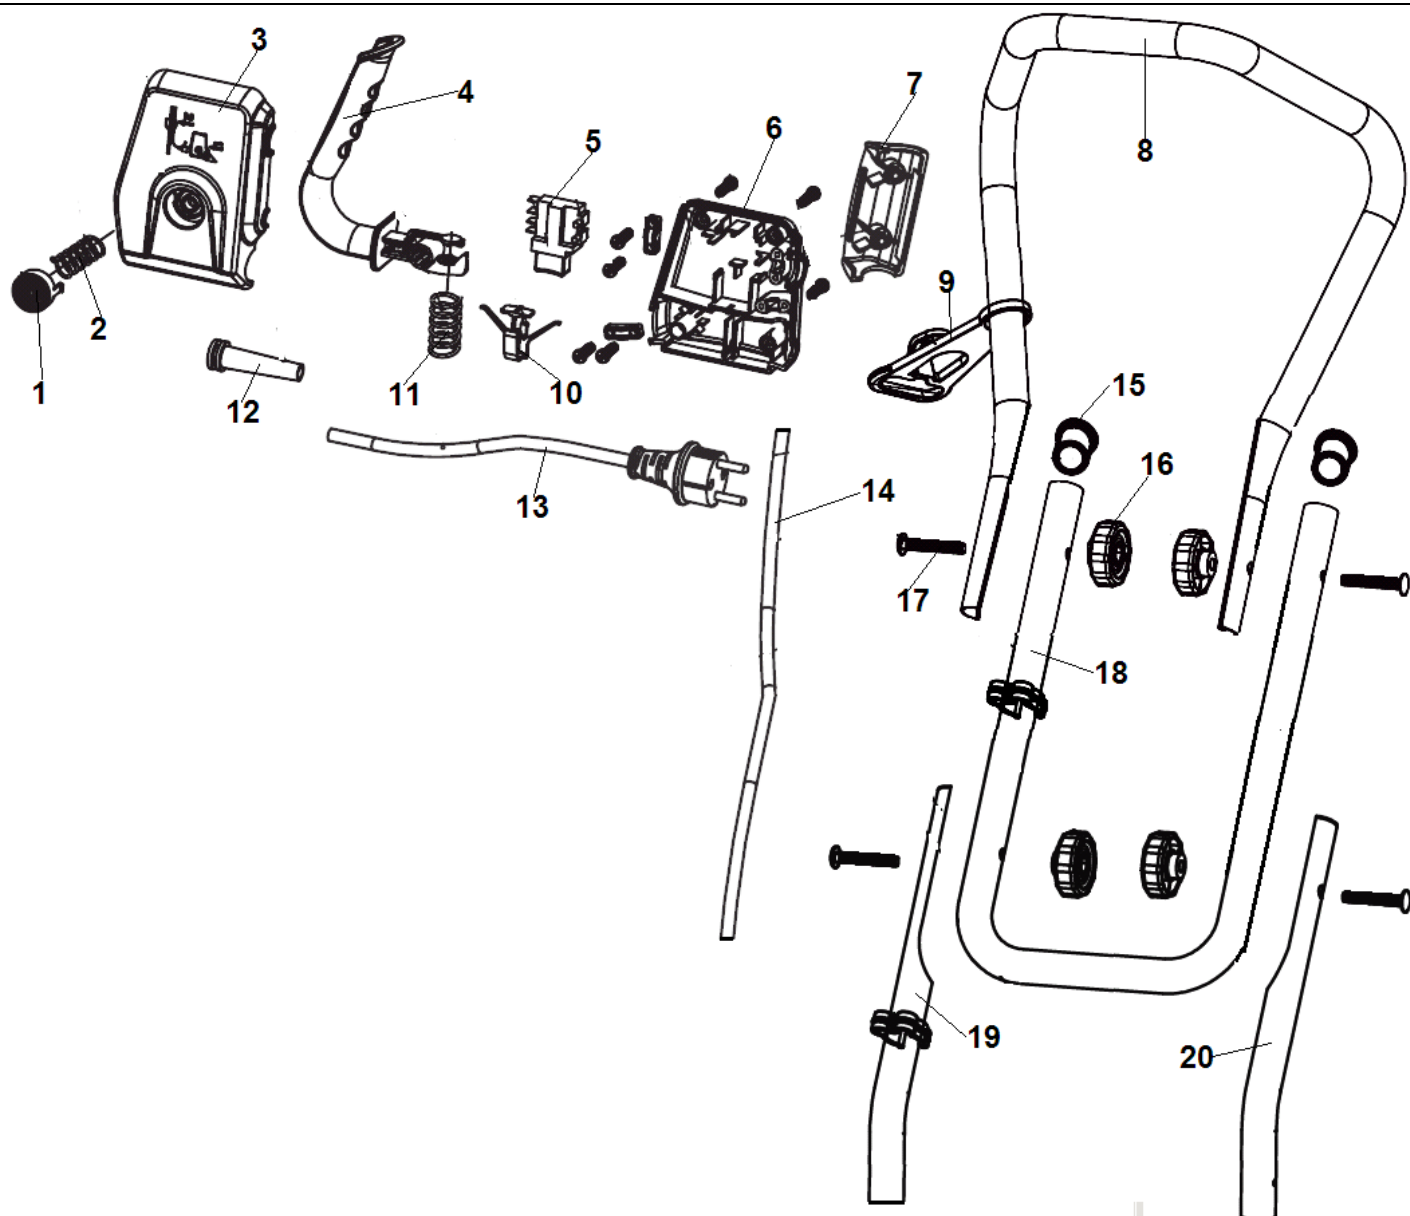

№	Артикул	Наименование	К-во	№	Артикул	Наименование	К-во
1	WR8005-750-015	Крышка корпуса	1	11	WR8005-750-007	Термовыключатель	1
2	WR8005-750-014	Корпус культиватора	1	12	WR8005-750-006	Статор	1
3	WR8001-1400-048	Индуктор	1	13	WR8005-750-005	Корпус двигателя передняя часть	1
4	WR8001-1400-032	Конденсатор 0,22 мкф	1	14	WR8005-750-004	Болт М5х75	1
5	WR8005-750-010	Щетка электродвигателя	2	15	WR8001-1400-038	Подшипник 6000	1
6	WR8001-1400-057	Корпус щетки	2	16	WR8005-750-003	Заглушка	1
7	WR8005-750-012	Корпус щеткодержателя	1	17	WR8001-1400-037	Плата подшипника ротора	1
8	WR8001-1400-056	Шайба	1	18	WR8001-1400-013	Шпindelь	1
9	WR8005-750-009	Подшипник 608	1	19	WR8005-750-002	Кожух фрез	1
10	WR8005-750-008	Ротор	1	20	WR8001-1400-027	Прокладка	1

№	Артикул	Наименование	К-во	№	Артикул	Наименование	К-во
1	WR8001-1400-022	Корпус редуктора правая половина	1	13	WR8001-1400-066	Подшипник 6001	1
2	WR8001-1400-025	Гайка М6	4	14	WR8005-750-009	Подшипник 608	1
3	WR8001-1400-016	Кольцо защитное сальника	2	15	WR8005-750-020	Червячный вал	1
4	WR8001-1400-021	Сальник	2	16	WR8005-750-019	Ведомая шестерня	1
5	WR8001-1400-006	Прокладка редуктора	1	17	WR8001-1400-017	Шпонка 4x4x16	1
6	WR8001-1400-024	Болт М8x40	2	18	WR8001-1400-005	Корпус редуктора левая половина	1
7	WR8001-1400-020	Втулка вала	2	19	WR8001-1400-001	Болт М6x18	8
8	WR8001-1400-018	Шайба вала	2	20	WR8001-1400-004	Кольцо уплотнительное	1
9	WR8001-1400-019	Вал привода фрез	1	21	WR8001-1400-003	Болт М10x10	1
10	WR8001-1400-069	Вал переходной двигатель/редуктор	1	22	WR8001-1400-023	Гайка М8	2
11	WR8001-1400-014	Сальник	1	23	WR8005-750-023	Фреза левая	1
12	WR8001-1400-013	Шпиндель	1	24	WR8005-750-001	Фреза правая	1