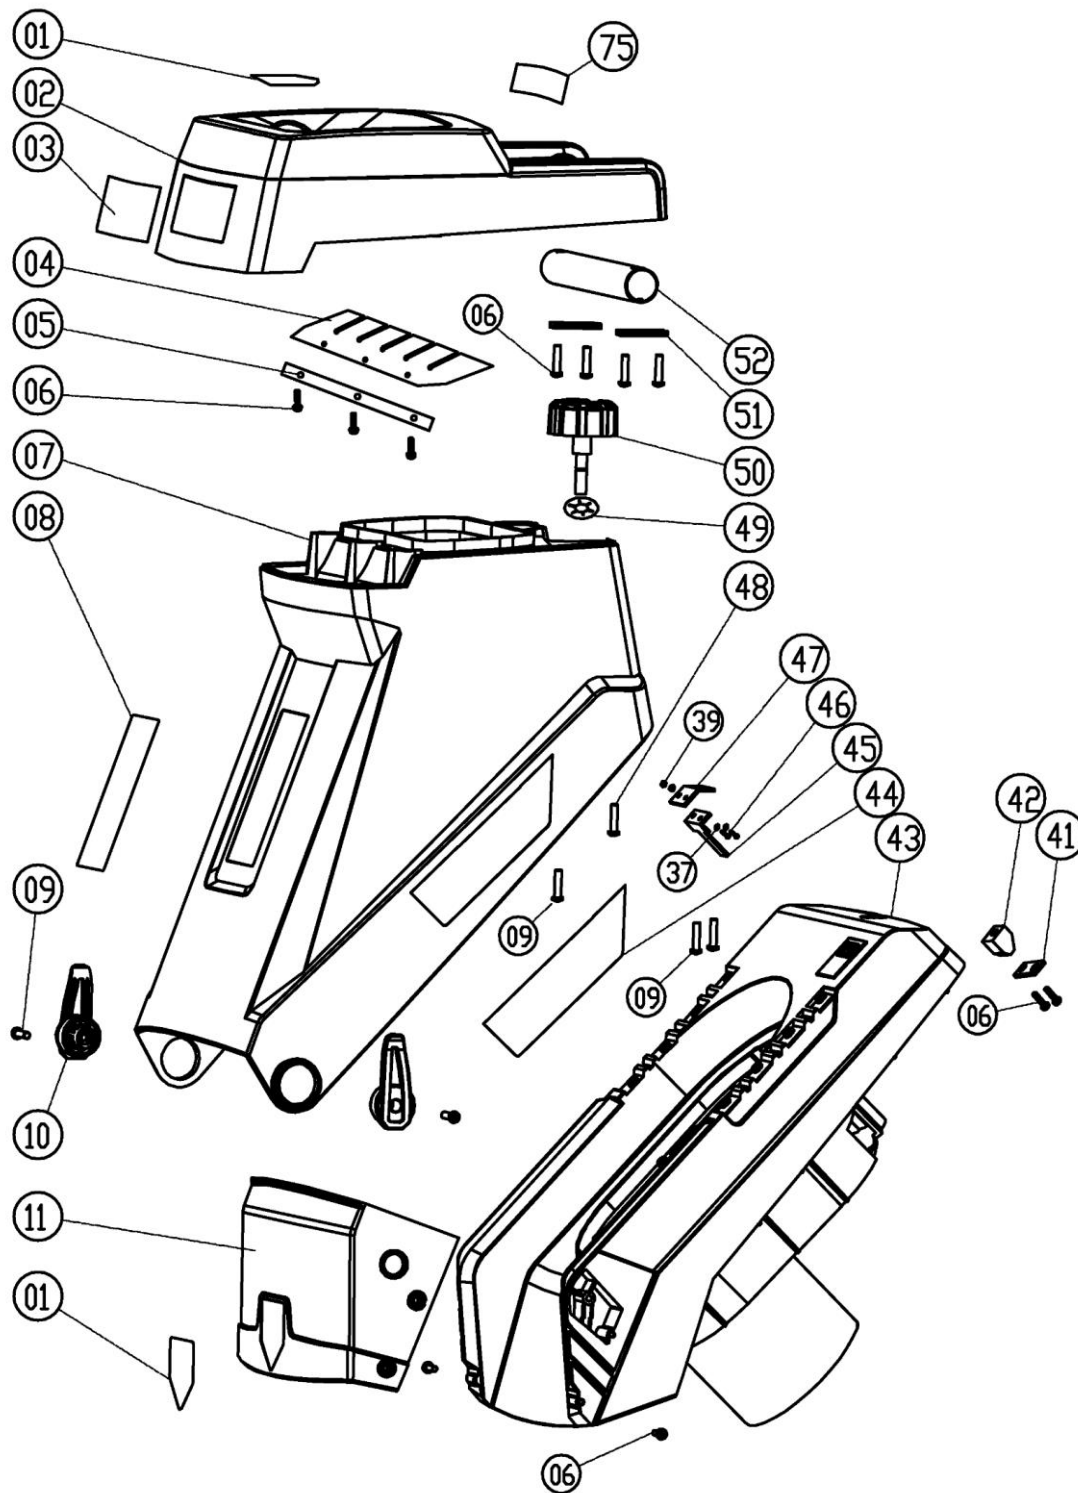

№	Артикул	Наименование	Σ	№	Артикул	Наименование	Σ
01	8113-620004	Наклейка	2	42	6011-660106B	Гайка закладная винта барашка №50	1
02	8151-600001	Накладка верхняя	1	43	8142-620002	Корпус, нижняя часть	1
03	8113-620001	Наклейка	1	44	8113-620006	Наклейка	1
04	8053-600002	Шторка защитная	1	45	8030-600001	Выступ контрольный	1
05	8150-600001	Планка крепежная	1	46	8SBAQC04-10	Винт	2
06	8SBAQA04-16	Винт	11	47	8052-600003	Пластина крепежная	1
07	8142-620001	Корпус, верхняя часть	1	48	8074-600001	Болт	1
08	8151-600003	Наклейка	1	49	8025-600001	Кольцо стопорящее	1
09	8SBAQA05-20	Винт	5	50	8058-600001	Винт барашек	1
10	8103-620001	Крюк подвеса сумки	2	51	8094-620001	Держатель рукоятки	2
11	8069-620001	Накладка передняя	1	52	8030-620001	Рукоятка	1
39	8NAD-04	Гайка	2	75	8113-620002	Наклейка	1
41	6086-660101	Пластина крепежная	1