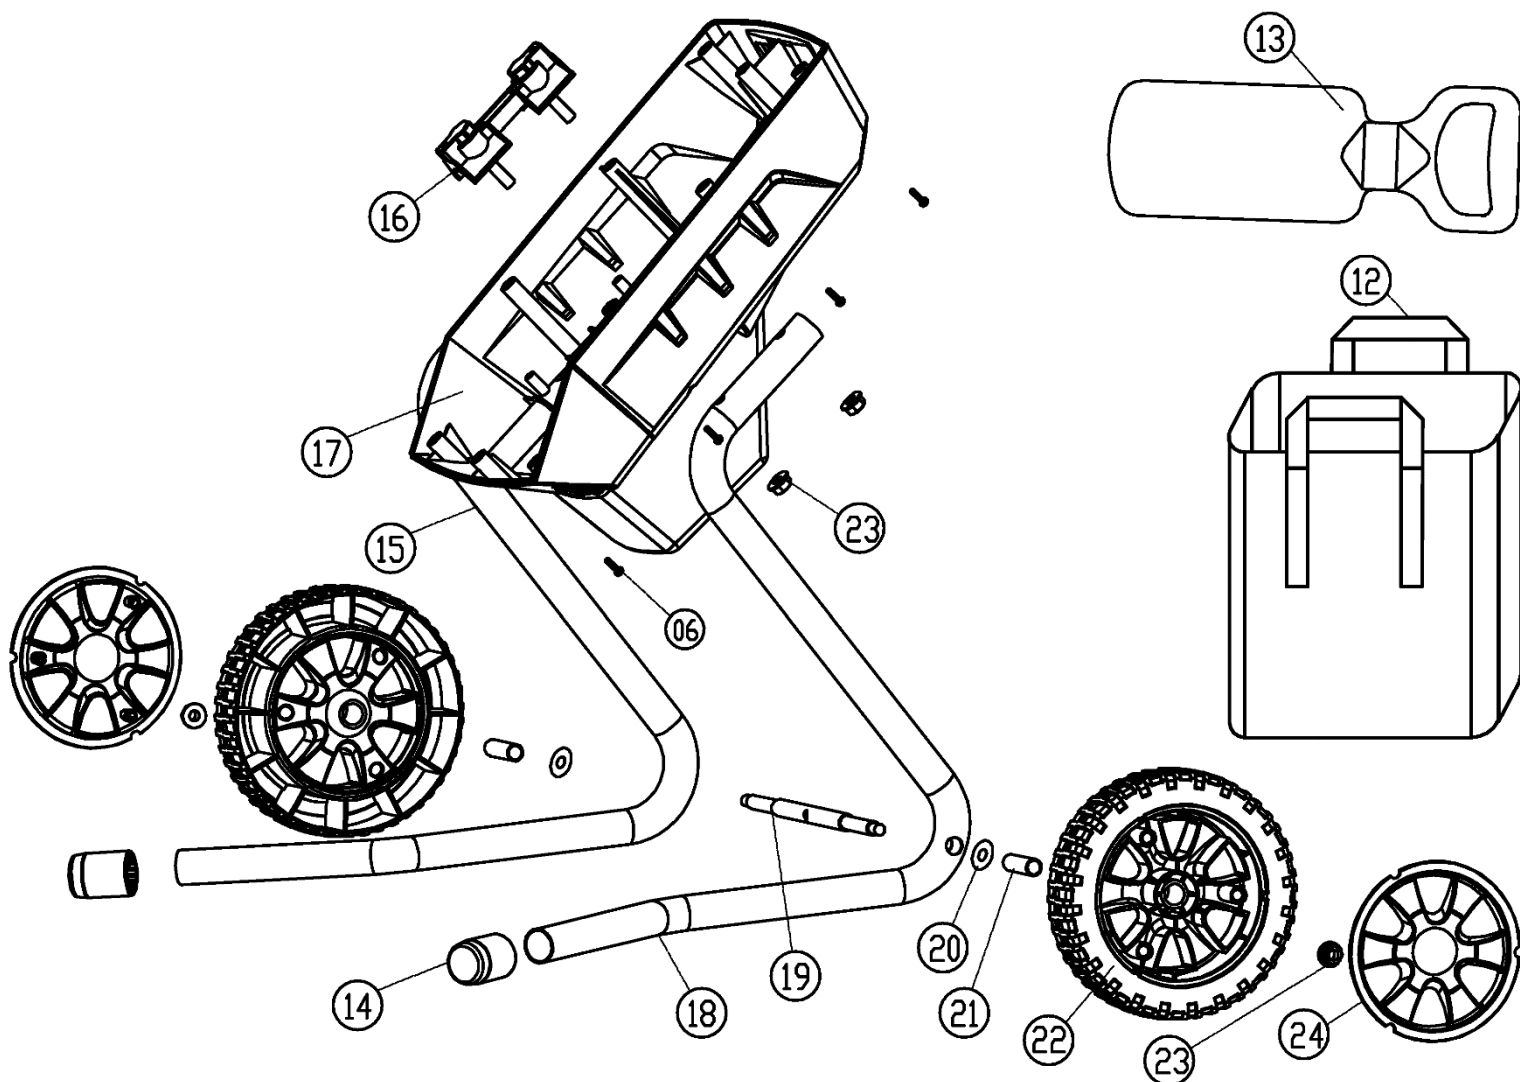

№	Артикул	Наименование	Σ	№	Артикул	Наименование	Σ
06	8SBAQA04-16	Винт	8	18	8038-620001	Труба опорная левая	1
12	8045-620001	Сумка (мусоросборник)	1	19	8057-620001	Ось колес	1
13	8057-600001	Стержень для чистки плоский	1	20	8030-600002	Шайба 10x20x1	2
14	8028-620001	Колпачок защитный	2	21	8023-600001	Втулка колеса	2
15	8038-620002	Труба опорная правая	1	22	8031-600005	Колесо	2
16	8053-620001	Хомут крепления основания	2	23	8NBD-08	Гайка	2
17	8142-620003	Основание корпуса	1	24	8069-600001	Колпак колеса	2