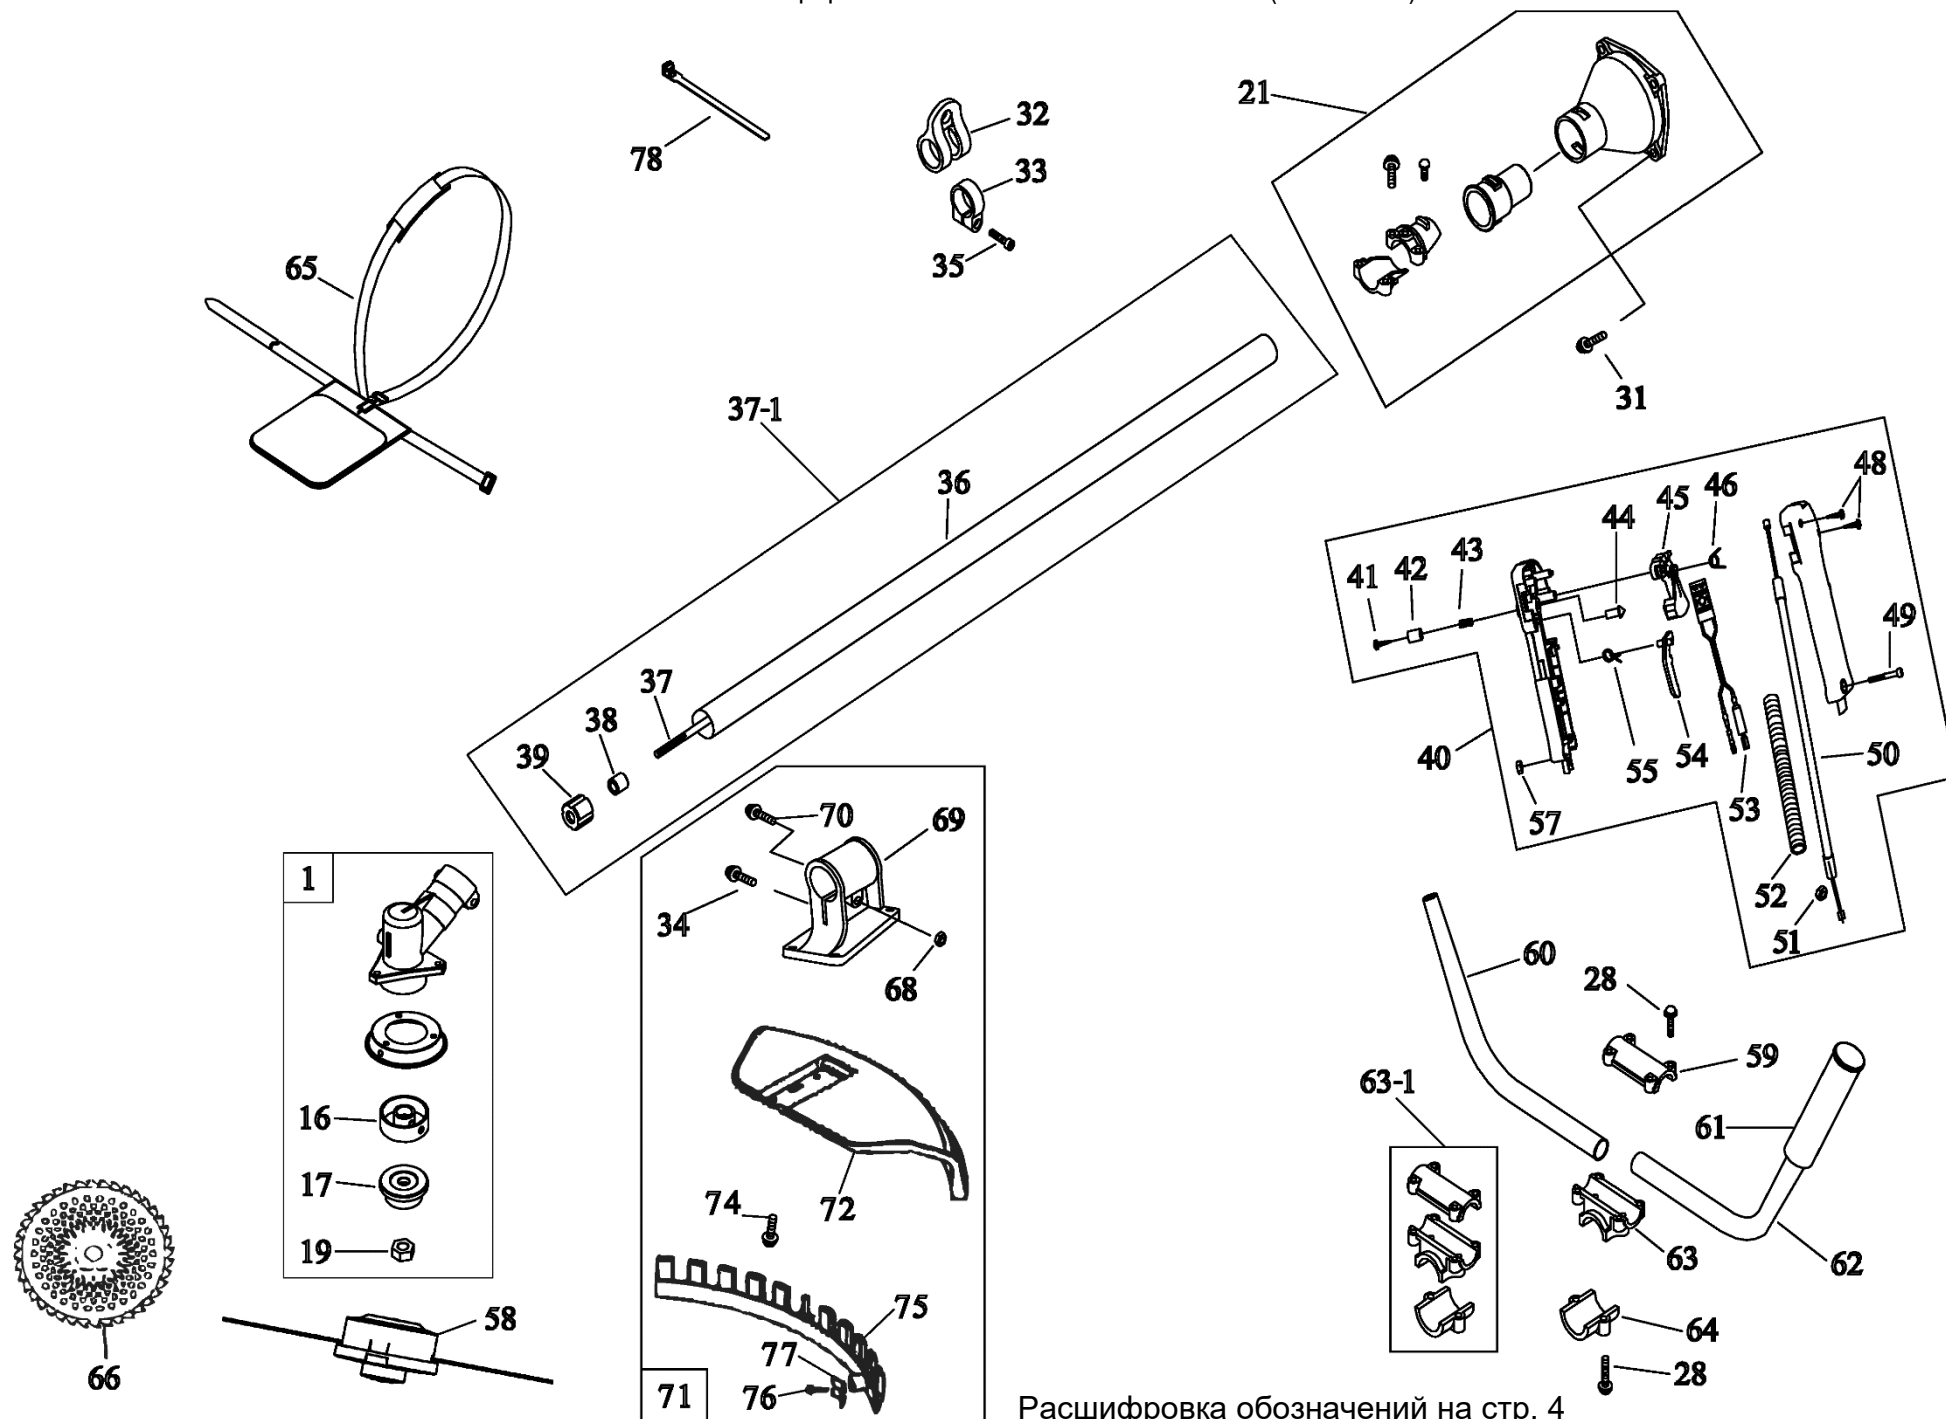

** В заводском исполнении прямой шланг черный, обратный прозрачный. В запчастях поставляется прозрачный шланг длиной 165мм, при необходимости обрезать по месту, также поставляется прозрачный шланг длиной 5м, артикул 1700004.

Расшифровка обозначений на стр. 4

№	Артикул	Наименование	Σ	№	Артикул	Наименование	Σ
1	E4	Редуктор	1	51	400088	Гайка М6	2
16	02020100040	Шайба редуктора защитная	1	52	300221	Гофра	1
17	02020100045	Шайба ножа прижимная	1	53	02050050296	Выключатель	1
19	04040401007	Гайка крепления ножа	1	54	200354	Предохранитель	1
21	61270020002	Корпус сцепления в сборе	1	55	200115	Пружина	1
28	20100036	Винт М5х25	4	57	400168	Гайка М5	1
31	03010010060	Винт М6х20	4	58	C5142*	Головка триммерная SpeedFeed	1
32	70030180133	Кронштейн крепления ремня	1	59	32300011	Кронштейн, верхняя часть	1
33	70030160007	Фиксатор кронштейна	1	60	02020160596	Рукоятка, правая половина	1
34	20100100	Винт М5х14	1	61	02080020123	Ручка левой рукоятки	1
35	20100025	Винт М5х20	1	62	02020160595	Рукоятка, левая половина	1
36	02010010091	Штанга пустая	1	63	32300017	Кронштейн, средняя часть	1
37	02020060017	Вал штанги	1	63-1	1700006	Кронштейн, комплект	1
37-1	1700036	Штанга, комплект	1	64	32300012	Кронштейн, нижняя часть	1
38	143112310	Втулка вала штанги	6	65	C4005*	Ремень двойной	1
39	143112330	Амортизатор	6	66	C5107*	Нож 40/255/25,4	1
40	325090247	Рукоятка управления, комплект	1	68	20300020	Гайка М5	2
41	400084	Винт самонарезающий 2,9х10	1	69	143117910	Кронштейн крепления кожуха	1
42	300253	Фиксатор газа	1	70	20100043	Винт М5х30	2
43	200116	Пружина	1	71	P1	Кожух, комплект	1
44	300047	Штифт	1	72	32240343	Кожух защитный	1
45	200353	Курок газа	1	74	32400130	Винт М5х16	4
46	200114	Пружина	1	75	143117210	Фартук	1
48	400085	Винт самонарезающий 2,9х18	2	76	20400001	Винт самонарезающий 4,2х16	2
49	400086	Винт М5х27	1	77	02020070102	Нож для обрезки корда	1
50	02050040048	Трос газа	1				