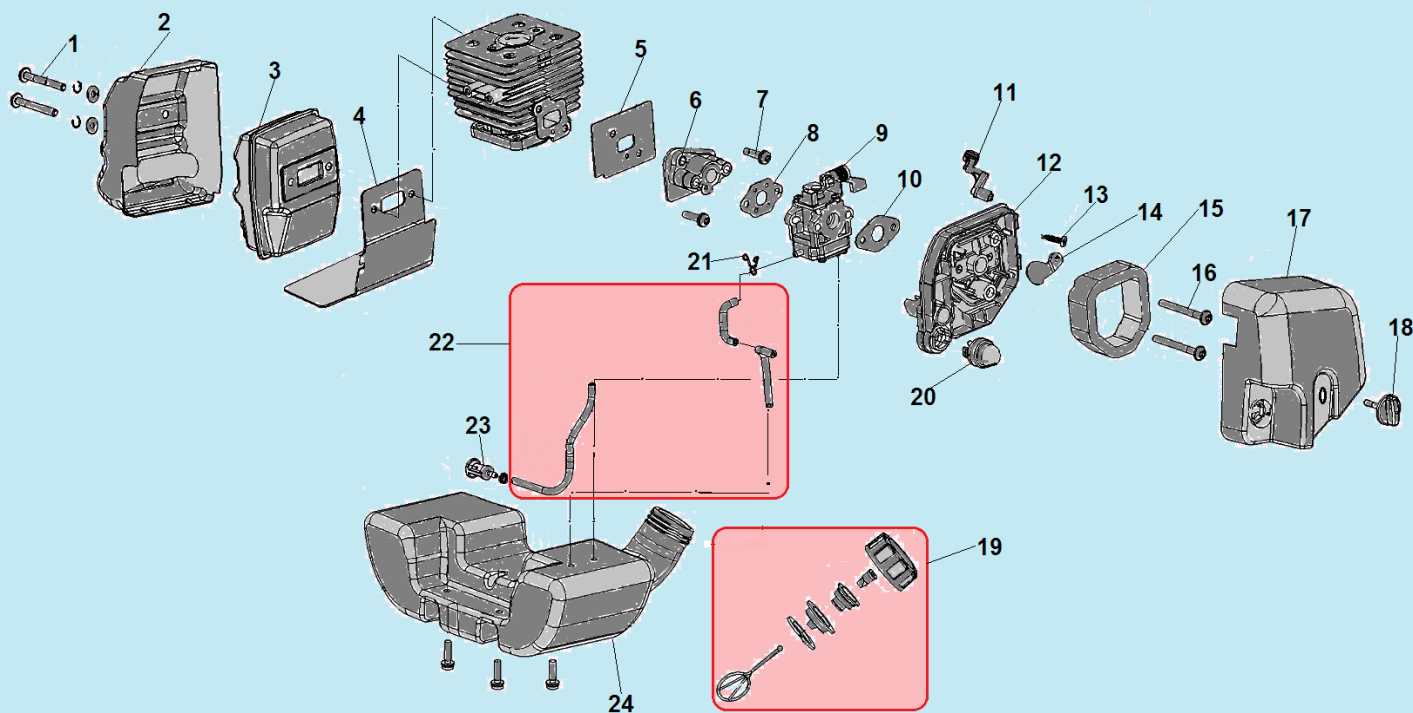

№	Артикул	Наименование	К-во	№	Артикул	Наименование	К-во
1	03010010061	Болт М5х20	4	13	70070050004	Картер, сторона стартера	1
2	03020020025	Винт	2	14	02070010128	Прокладка картера	1
3	02020160189	Лист охлаждения	1	15	03090010028	Подшипник коленвала 6001	2
4	L7T	Свеча зажигания	1	16	03090020014	Подшипник пальца	1
5	02060050044	Поршневая группа	1	17	02020120032	Коленвал	1
6	70070130002	Цилиндр	1	18	03070010003	Шпонка маховика	1
7	16335110K	Поршень комплект	1	19	70070050003	Картер, сторона маховика	1
8	02020020017	Поршневое кольцо	2	20	03120020003	Стопорное кольцо 28	1
9	02070010029	Прокладка цилиндра	1	21	03100010025	Сальник коленвала 12x28x7	1
10	02050100005	Пласта собак стартера	1	22	02050030102	Маховик	1
11	03040020017	Шайба	1	23	02050030106	Магнето	1
12	03100010009	Сальник коленвала 12x22x7	1	24	02050050181	Низковольтные провода	1

№	Артикул	Наименование	К-во	№	Артикул	Наименование	К-во
1	02050060023	Ремень	1	16	02050070002	Стартер в сборе	1
2	02050060043	Задняя подушка	1	17	70030030277	Крышка двигателя	1
3	70050020007	Рама	1	18	70030010049	Передняя крышка крыльчатки	1
4	70030030275	Крышка вентилятора	1	19	02040030019	Втулка	1
5	02080010016	Амортизатор	3	20	03040050009	Шайба 26x9x1,25	1
6	70030010269	Задняя крышка крыльчатки	1	21	02050050170	Низковольтные провода	1
7	70050010060	Колено к гофре	1	22	01040030002	Защитная оболочка	1
8	02020040018	Хомут	2	23	70030070150	Фиксатор курка газа	1
9	02020040031	Зажим	1	24	02050040086	Трос газа	1
10	70050010059	Труба гофрированная	1	25	70030070126	Курок газа	1
11	70030180294	Кольцо поворотное	1	26	70030070260	Правая половина рукоятки	1
12	70050010061	Труба А	1	27	70030070097	Выключатель зажигания	1
13	70050010063	Труба С1	1	28	70030070215	Левая половина рукоятки	1
14	70050010062	Труба В	1	29	03110020012	Кольцо уплотнительное 65x3,1	1
15	70050010064	Труба С2	1	30	70030090005	Крыльчатка	1