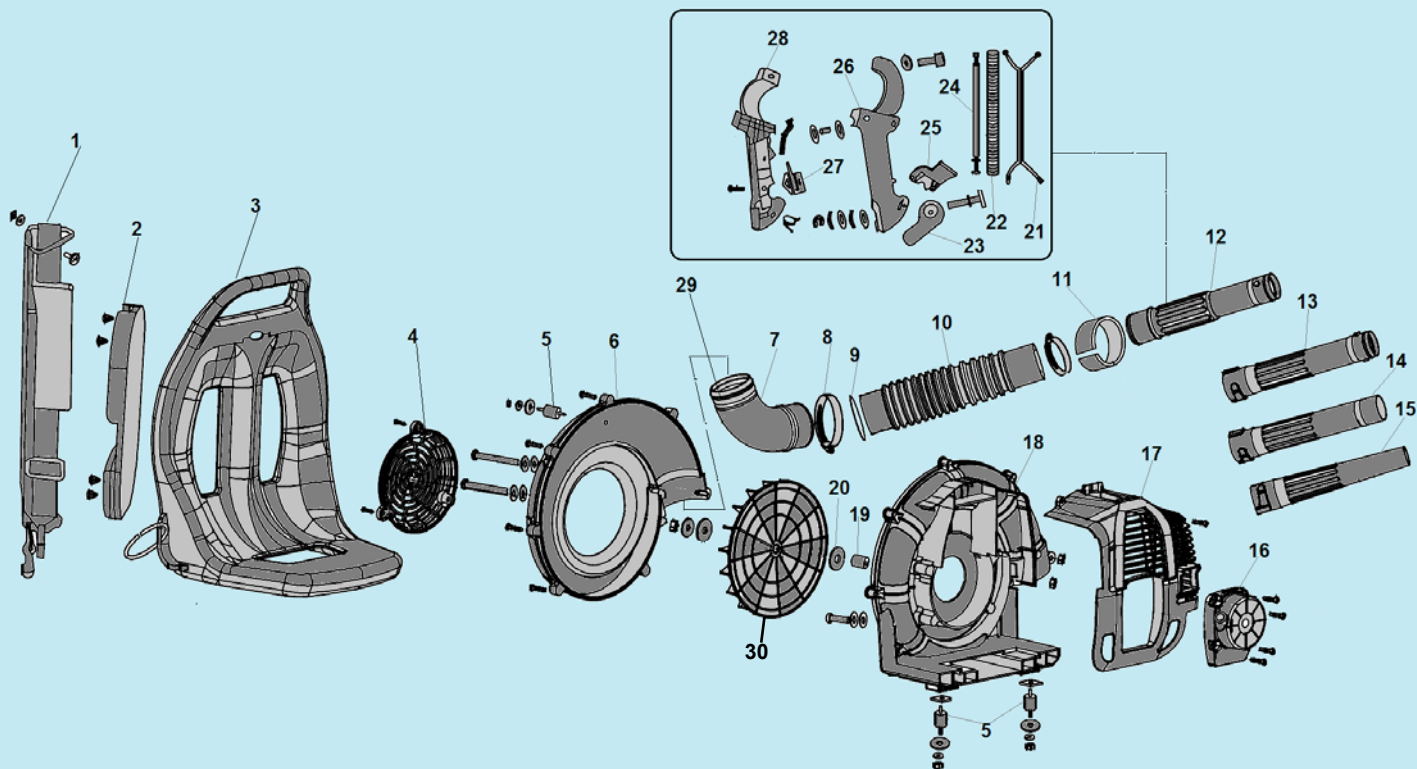

№	Артикул	Наименование	К-во	№	Артикул	Наименование	К-во
1	03010010051	Болт М5х55	2	13	03010040023	Винт ST3х12	1
2	02050010057	Крышка глушителя	1	14	70030040028	Воздушная заслонка	1
3	02050010004	Глушитель	1	15	02090010003	Воздушный фильтр	1
4	02070010147	Прокладка глушителя	1	16	03020020030	Болт М5х60	2
5	02070010085	Прокладка под теплоизолятор	1	17	70030040091	Крышка воздушного фильтра	1
6	02110030036	Теплоизолятор	1	18	70030180137	Болт крепления крышки фильтра	1
7	03020020012	Болт М5х20	2	19	02110020026	Пробка топливного бака	1
8	02070010061	Прокладка под карбюратор	1	20	02050020127	Праймер	1
9	02050020052	Карбюратор	1	21	02020040036	Хомут крепления шланга	1
10	02070010099	Прокладка под корпус фильтра	1	22	01040010011	Шланг топливный	1
11	70030040030	Рычаг воздушной заслонки	1	23	02050120002	Фильтр топливный	1
12	70030040045	Опора фильтра	1	24	70050030005	Бак топливный	1

№	Артикул	Наименование	К-во	№	Артикул	Наименование	К-во
1	02050060023	Ремень	1	16	02050070002	Стартер в сборе	1
2	02050060043	Задняя подушка	1	17	70030030277	Крышка двигателя	1
3	70050020007	Рама	1	18	70030010049	Передняя крышка крыльчатки	1
4	70030030275	Крышка вентилятора	1	19	02040030019	Втулка	1
5	02080010016	Амортизатор	3	20	03040050009	Шайба 26x9x1,25	1
6	70030010269	Задняя крышка крыльчатки	1	21	02050050170	Низковольтные провода	1
7	70050010060	Колено к гофре	1	22	01040030002	Защитная оболочка	1
8	02020040018	Хомут	2	23	70030070150	Фиксатор курка газа	1
9	02020040031	Зажим	1	24	02050040086	Трос газа	1
10	70050010059	Труба гофрированная	1	25	70030070126	Курок газа	1
11	70030180294	Кольцо поворотное	1	26	70030070260	Правая половина рукоятки	1
12	70050010061	Труба А	1	27	70030070097	Выключатель зажигания	1
13	70050010063	Труба С1	1	28	70030070215	Левая половина рукоятки	1
14	70050010062	Труба В	1	29	03110020012	Кольцо уплотнительное 65x3,1	1
15	70050010064	Труба С2	1	30	70030090005	Крыльчатка	1